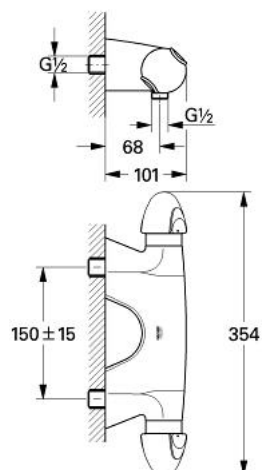

34 683 IS0 TARON BATERIE DUȘ CU TERMOSTAT 1/2"

DESCRIEREA PRODUSULUI

- montare pe perete
- termoelement de ceară
- dispozitiv încorporat, cu închidere, pentru mixarea apei
- Garnitură ceramică Carbodur 1/2", 180°
- mâner pentru volum cu funcție de oprire reglabilă individual
- mâner cu gradații de temperatură cu oprire de siguranță GROHE SafeStop la 38°C
- scurgere duș 1/2"
- supapă integrată contra refluxului
- filtru impurități inclus
- sistem de racordare cu excentric
- fără set de duș
- protecție împotriva refluxului

34 683 IS0 TARON BATERIE DUȘ CU TERMOSTAT 1/2"

PIESE DE SCHIMB , ianuarie 1999 – now

- 1: Mâner cu gradatii de temperatura (Spare part-nr. 47504IS0)
- 2: inel de închidere + piuliță de reglare (Spare part-nr. 47505000)
- 2.1: Disc de etanșare Ø24 x Ø2 (Spare part-nr. 0119600M)
- 3: inel gradat (Spare part-nr. 02617000)
- 4: Element-termo 3/8" (Spare part-nr. 47349000)
- 4.1: Garnitură inelară ø15 x ø2,5 (Spare part-nr. 0012300M)
- 4.2: Garnitură inelară ø16 x ø1.25 (Spare part-nr. 0122500M)
- 5: Scaun pentru termostat (Spare part-nr. 02406000)
- 6: Robinet pentru ventil de închidere (Spare part-nr. 47506IS0)
- 7: Manșon (Spare part-nr. 02306000)
- 8: inel de închidere (Spare part-nr. 47510000)
- 9: Garnitură ceramică, 1/2" (Spare part-nr. 45346000)
- 9.1: Garnitură inelară Ø18,2 x Ø1,7 (Spare part-nr. 0392400M)
- 10: Ventil de reținere (Spare part-nr. 08565000)
- 11: Ventil de reținere (Spare part-nr. 47507000)
- 12: Racord la peretele despărțitor (Spare part-nr. 12088000)
- 12.1: etanșare Ø45 x Ø3 (Spare part-nr. 0044400M)
- 13: Set de fixare (Spare part-nr. 46381V00)
- 14: Cheie tubulară (Spare part-nr. 19070000)*