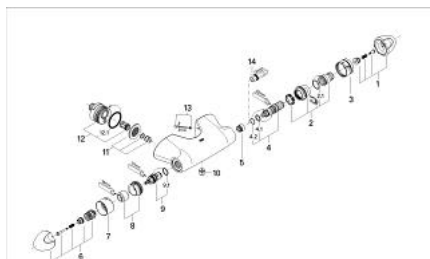

34 683 IS0 TARON BATERIE DUȘ CU TERMOSTAT 1/2"

DESCRIEREA PRODUSULUI

- montare pe perete
- termoelement de ceară
- dispozitiv încorporat, cu închidere, pentru mixarea apei
- Garnitură ceramică Carbodur 1/2", 180°
- mâner pentru volum cu funcție de oprire reglabilă individual
- mâner cu gradații de temperatură cu oprire de siguranță GROHE SafeStop la 38°C
- scurgere duș 1/2"
- supapă integrată contra refluxului
- filtru impurități inclus
- sistem de racordare cu excentric
- fără set de duș
- protecție împotriva refluxului

34 683 IS0 TARON BATERIE DUȘ CU TERMOSTAT 1/2"

PIESE DE SCHIMB , ianuarie 1999 – now

- 1: Mâner cu gradatii de temperatura (Spare part-nr. 47504IS0)
- 2: inel de închidere + piuliță de reglare (Spare part-nr. 47505000)
- 2.1: Disc de etanșare Ø24 x Ø2 (Spare part-nr. 0119600M)
- 3: inel gradat (Spare part-nr. 02617000)
- 4: Element-termo 3/8" (Spare part-nr. 47349000)
- 4.1: Garnitură inelară ø15 x ø2,5 (Spare part-nr. 0012300M)
- 4.2: Garnitură inelară ø16 x ø1.25 (Spare part-nr. 0122500M)
- 5: Scaun pentru termostat (Spare part-nr. 02406000)
- 6: Robinet pentru ventil de închidere (Spare part-nr. 47506IS0)
- 7: Manșon (Spare part-nr. 02306000)
- 8: inel de închidere (Spare part-nr. 47510000)
- 9: Garnitură ceramică, 1/2" (Spare part-nr. 45346000)
- 9.1: Garnitură inelară Ø18,2 x Ø1,7 (Spare part-nr. 0392400M)
- 10: Ventil de reținere (Spare part-nr. 08565000)
- 11: Ventil de reținere (Spare part-nr. 47507000)
- 12: Racord la peretele despărțitor (Spare part-nr. 12088000)
- 12.1: etanșare Ø45 x Ø3 (Spare part-nr. 0044400M)
- 13: Set de fixare (Spare part-nr. 46381V00)
- 14: Cheie tubulară (Spare part-nr. 19070000)*