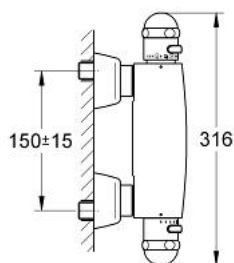

## 34 686 000 SENTOSA BATERIE DUȘ CU TERMOSTAT 1/2"

### DESCRIEREA PRODUSULUI

- Colour: cromat
- montare pe perete
- termoelement de ceară
- dispozitiv încorporat, cu închidere, pentru mixarea apei
- Garnitură ceramică Carbodur 1/2", 180°
- FlowControl Button - One-button switch to full water flow
- mâner cu gradații de temperatură cu oprire de siguranță GROHE SafeStop la 38°C
- oprire reglabilă individual
- scurgere duș inferioară 1/2"
- supapă integrată contra refluxului
- filtru impurități inclus
- elemente de fixare ascunse
- protecție împotriva refluxului
- fără set de duș
- suprafață GROHE LongLife

### PIESE DE SCHIMB , ianuarie 1998 – now

- 1: Mâner cu gradatii de temperatura (Spare part-nr. 47422IP0)
- 2: piuliță de reglare + inel opritor (Spare part-nr. 47441000)
- 3: Element-termo 3/8" (Spare part-nr. 47349000)
- 3.1: Garnitură inelară  $\phi 15 \times \phi 2,5$  (Spare part-nr. 0012300M)
- 3.2: Garnitură inelară  $\phi 16 \times \phi 1,25$  (Spare part-nr. 0122500M)
- 4: Scaun pentru termostat (Spare part-nr. 02406000)
- 5: Robinet pentru ventil de închidere (Spare part-nr. 47423IP0)
- 6: Garnitură ceramică, 1/2" (Spare part-nr. 45346000)
- 6.1: Garnitură inelară  $\phi 18,2 \times \phi 1,7$  (Spare part-nr. 0392400M)
- 7: Ventil de reținere (Spare part-nr. 47189000)
- 7.1: Filtru impurități (Spare part-nr. 0726400M)
- 7.2: Ventil de reținere (Spare part-nr. 08565000)
- 7.3: Garnitură inelară  $\phi 17 \times \phi 2$  (Spare part-nr. 0305500M)
- 8: Conexiuni excentrice (Spare part-nr. 12058000)
- 8.1: etanșare (Spare part-nr. 0138600M)
- 8.2: Covering escutcheon (Spare part-nr. 45545000)
- 9: Set-extindere, 30 mm (Spare part-nr. 46238000)\*
- 10: Cheie tubulară (Spare part-nr. 19070000)\*