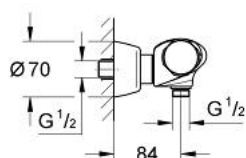

## 34 686 000 SENTOSA BATERIE DUȘ CU TERMOSTAT 1/2"

### DESCRIEREA PRODUSULUI

- Colour: cromat
- montare pe perete
- termoelement de ceară
- dispozitiv încorporat, cu închidere, pentru mixarea apei
- Garnitură ceramică Carbodur 1/2", 180°
- FlowControl Button - One-button switch to full water flow
- mâner cu gradații de temperatură cu oprire de siguranță GROHE SafeStop la 38°C
- oprire reglabilă individual
- scurgere duș inferioară 1/2"
- supapă integrată contra refluxului
- filtru impurități inclus
- elemente de fixare ascunse
- protecție împotriva refluxului
- fără set de duș
- suprafață GROHE LongLife

### PIESE DE SCHIMB , ianuarie 1998 – now

- 1: Mâner cu gradatii de temperatura (Spare part-nr. 47422IP0)
- 2: piuliță de reglare + inel opritor (Spare part-nr. 47441000)
- 3: Element-termo 3/8" (Spare part-nr. 47349000)
- 3.1: Garnitură inelară  $\phi 15 \times \phi 2,5$  (Spare part-nr. 0012300M)
- 3.2: Garnitură inelară  $\phi 16 \times \phi 1,25$  (Spare part-nr. 0122500M)
- 4: Scaun pentru termostat (Spare part-nr. 02406000)
- 5: Robinet pentru ventil de închidere (Spare part-nr. 47423IP0)
- 6: Garnitură ceramică, 1/2" (Spare part-nr. 45346000)
- 6.1: Garnitură inelară  $\phi 18,2 \times \phi 1,7$  (Spare part-nr. 0392400M)
- 7: Ventil de reținere (Spare part-nr. 47189000)
- 7.1: Filtru impurități (Spare part-nr. 0726400M)
- 7.2: Ventil de reținere (Spare part-nr. 08565000)
- 7.3: Garnitură inelară  $\phi 17 \times \phi 2$  (Spare part-nr. 0305500M)
- 8: Conexiuni excentrice (Spare part-nr. 12058000)
- 8.1: etanșare (Spare part-nr. 0138600M)
- 8.2: Covering escutcheon (Spare part-nr. 45545000)
- 9: Set-extindere, 30 mm (Spare part-nr. 46238000)\*
- 10: Cheie tubulară (Spare part-nr. 19070000)\*