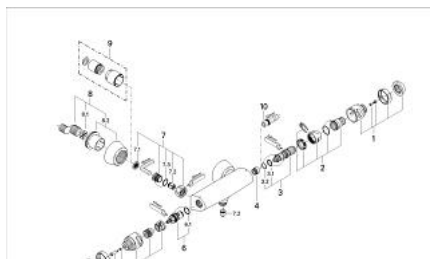

## 34 686 000 SENTOSA BATERIE DUȘ CU TERMOSTAT 1/2"

### DESCRIEREA PRODUSULUI

- Colour: cromat
- montare pe perete
- termoelement de ceară
- dispozitiv încorporat, cu închidere, pentru mixarea apei
- Garnitură ceramică Carbodur 1/2", 180°
- FlowControl Button - One-button switch to full water flow
- mâner cu gradații de temperatură cu oprire de siguranță GROHE SafeStop la 38°C
- oprire reglabilă individual
- scurgere duș inferioară 1/2"
- supapă integrată contra refluxului
- filtru impurități inclus
- elemente de fixare ascunse
- protecție împotriva refluxului
- fără set de duș
- suprafață GROHE LongLife

### PIESE DE SCHIMB , ianuarie 1998 – now

- 1: Mâner cu gradatii de temperatura (Spare part-nr. 47422IP0)
- 2: piuliță de reglare + inel opritor (Spare part-nr. 47441000)
- 3: Element-termo 3/8" (Spare part-nr. 47349000)
- 3.1: Garnitură inelară  $\phi 15 \times \phi 2,5$  (Spare part-nr. 0012300M)
- 3.2: Garnitură inelară  $\phi 16 \times \phi 1,25$  (Spare part-nr. 0122500M)
- 4: Scaun pentru termostat (Spare part-nr. 02406000)
- 5: Robinet pentru ventil de închidere (Spare part-nr. 47423IP0)
- 6: Garnitură ceramică, 1/2" (Spare part-nr. 45346000)
- 6.1: Garnitură inelară  $\phi 18,2 \times \phi 1,7$  (Spare part-nr. 0392400M)
- 7: Ventil de reținere (Spare part-nr. 47189000)
- 7.1: Filtru impurități (Spare part-nr. 0726400M)
- 7.2: Ventil de reținere (Spare part-nr. 08565000)
- 7.3: Garnitură inelară  $\phi 17 \times \phi 2$  (Spare part-nr. 0305500M)
- 8: Conexiuni excentrice (Spare part-nr. 12058000)
- 8.1: etanșare (Spare part-nr. 0138600M)
- 8.2: Covering escutcheon (Spare part-nr. 45545000)
- 9: Set-extindere, 30 mm (Spare part-nr. 46238000)\*
- 10: Cheie tubulară (Spare part-nr. 19070000)\*