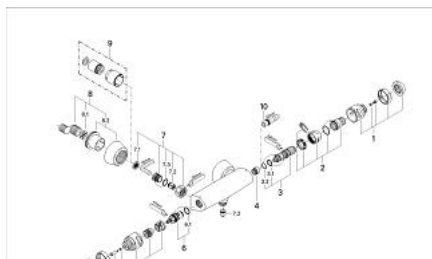

34 686 IG0 SENTOSA BATERIE DUȘ CU TERMOSTAT 1/2"

DESCRIEREA PRODUSULUI

- Colour: chrome/gold
- montare pe perete
- termoelement de ceară
- dispozitiv încorporat, cu închidere, pentru mixarea apei
- Garnitură ceramică Carbodur 1/2", 180°
- FlowControl Button - One-button switch to full water flow
- oprire reglabilă individual
- mâner cu gradații de temperatură cu oprire de siguranță GROHE SafeStop la 38°C
- scurgere duș inferioară 1/2"
- supapă integrată contra refluxului
- filtru impurități inclus
- elemente de fixare ascunse
- protecție împotriva refluxului
- fără set de duș
- suprafață GROHE LongLife

34 686 IG0 SENTOSA BATERIE DUȘ CU TERMOSTAT 1/2"

PIESE DE SCHIMB , ianuarie 1998 – now

- 1: Mâner cu gradatii de temperatura (Spare part-nr. 47422IG0)
- 2: piuliță de reglare + inel opritor (Spare part-nr. 47441000)
- 3: Element-termo 3/8" (Spare part-nr. 47349000)
- 3.1: Garnitură inelară $\varnothing 15 \times \varnothing 2,5$ (Spare part-nr. 0012300M)
- 3.2: Garnitură inelară $\varnothing 16 \times \varnothing 1,25$ (Spare part-nr. 0122500M)
- 4: Scaun pentru termostat (Spare part-nr. 02406000)
- 5: Robinet pentru ventil de închidere (Spare part-nr. 47423IG0)
- 6: Garnitură ceramică, 1/2" (Spare part-nr. 45346000)
- 6.1: Garnitură inelară $\varnothing 18,2 \times \varnothing 1,7$ (Spare part-nr. 0392400M)
- 7: Ventil de reținere (Spare part-nr. 47189000)
- 7.1: Filtru impurități (Spare part-nr. 0726400M)
- 7.2: Ventil de reținere (Spare part-nr. 08565000)
- 7.3: Garnitură inelară $\varnothing 17 \times \varnothing 2$ (Spare part-nr. 0305500M)
- 8: Conexiuni excentrice (Spare part-nr. 12058000)
- 8.1: etanșare (Spare part-nr. 0138600M)
- 8.2: Covering escutcheon (Spare part-nr. 45545000)
- 9: Set-extindere, 30 mm (Spare part-nr. 46238000)*
- 10: Cheie tubulară (Spare part-nr. 19070000)*