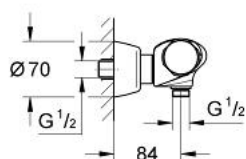

34 686 IG0 SENTOSA BATERIE DUȘ CU TERMOSTAT 1/2"

DESCRIEREA PRODUSULUI

- Colour: chrome/gold
- montare pe perete
- termoelement de ceară
- dispozitiv încorporat, cu închidere, pentru mixarea apei
- Garnitură ceramică Carbodur 1/2", 180°
- FlowControl Button - One-button switch to full water flow
- oprire reglabilă individual
- mâner cu gradații de temperatură cu oprire de siguranță GROHE SafeStop la 38°C
- scurgere duș inferioară 1/2"
- supapă integrată contra refluxului
- filtru impurități inclus
- elemente de fixare ascunse
- protecție împotriva refluxului
- fără set de duș
- suprafață GROHE LongLife

34 686 IG0 SENTOSA BATERIE DUȘ CU TERMOSTAT 1/2"

PIESE DE SCHIMB , ianuarie 1998 – now

- 1: Mâner cu gradatii de temperatura (Spare part-nr. 47422IG0)
- 2: piuliță de reglare + inel opritor (Spare part-nr. 47441000)
- 3: Element-termo 3/8" (Spare part-nr. 47349000)
- 3.1: Garnitură inelară $\varnothing 15 \times \varnothing 2,5$ (Spare part-nr. 0012300M)
- 3.2: Garnitură inelară $\varnothing 16 \times \varnothing 1,25$ (Spare part-nr. 0122500M)
- 4: Scaun pentru termostat (Spare part-nr. 02406000)
- 5: Robinet pentru ventil de închidere (Spare part-nr. 47423IG0)
- 6: Garnitură ceramică, 1/2" (Spare part-nr. 45346000)
- 6.1: Garnitură inelară $\varnothing 18,2 \times \varnothing 1,7$ (Spare part-nr. 0392400M)
- 7: Ventil de reținere (Spare part-nr. 47189000)
- 7.1: Filtru impurități (Spare part-nr. 0726400M)
- 7.2: Ventil de reținere (Spare part-nr. 08565000)
- 7.3: Garnitură inelară $\varnothing 17 \times \varnothing 2$ (Spare part-nr. 0305500M)
- 8: Conexiuni excentrice (Spare part-nr. 12058000)
- 8.1: etanșare (Spare part-nr. 0138600M)
- 8.2: Covering escutcheon (Spare part-nr. 45545000)
- 9: Set-extindere, 30 mm (Spare part-nr. 46238000)*
- 10: Cheie tubulară (Spare part-nr. 19070000)*