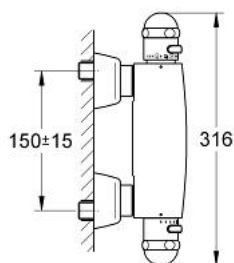

34 686 IG0 SENTOSA BATERIE DUȘ CU TERMOSTAT 1/2"

DESCRIEREA PRODUSULUI

- Colour: chrome/gold
- montare pe perete
- termoelement de ceară
- dispozitiv încorporat, cu închidere, pentru mixarea apei
- Garnitură ceramică Carbodur 1/2", 180°
- FlowControl Button - One-button switch to full water flow
- oprire reglabilă individual
- mâner cu gradații de temperatură cu oprire de siguranță GROHE SafeStop la 38°C
- scurgere duș inferioară 1/2"
- supapă integrată contra refluxului
- filtru impurități inclus
- elemente de fixare ascunse
- protecție împotriva refluxului
- fără set de duș
- suprafață GROHE LongLife

34 686 IG0 SENTOSA BATERIE DUȘ CU TERMOSTAT 1/2"

PIESE DE SCHIMB , ianuarie 1998 – now

- 1: Mâner cu gradatii de temperatura (Spare part-nr. 47422IG0)
- 2: piuliță de reglare + inel opritor (Spare part-nr. 47441000)
- 3: Element-termo 3/8" (Spare part-nr. 47349000)
- 3.1: Garnitură inelară $\varnothing 15 \times \varnothing 2,5$ (Spare part-nr. 0012300M)
- 3.2: Garnitură inelară $\varnothing 16 \times \varnothing 1,25$ (Spare part-nr. 0122500M)
- 4: Scaun pentru termostat (Spare part-nr. 02406000)
- 5: Robinet pentru ventil de închidere (Spare part-nr. 47423IG0)
- 6: Garnitură ceramică, 1/2" (Spare part-nr. 45346000)
- 6.1: Garnitură inelară $\varnothing 18,2 \times \varnothing 1,7$ (Spare part-nr. 0392400M)
- 7: Ventil de reținere (Spare part-nr. 47189000)
- 7.1: Filtru impurități (Spare part-nr. 0726400M)
- 7.2: Ventil de reținere (Spare part-nr. 08565000)
- 7.3: Garnitură inelară $\varnothing 17 \times \varnothing 2$ (Spare part-nr. 0305500M)
- 8: Conexiuni excentrice (Spare part-nr. 12058000)
- 8.1: etanșare (Spare part-nr. 0138600M)
- 8.2: Covering escutcheon (Spare part-nr. 45545000)
- 9: Set-extindere, 30 mm (Spare part-nr. 46238000)*
- 10: Cheie tubulară (Spare part-nr. 19070000)*