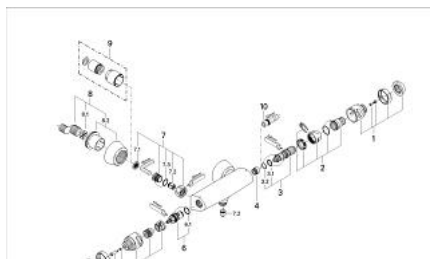

34 686 L00 SENTOSA BATERIE DUȘ CU TERMOSTAT 1/2"

DESCRIEREA PRODUSULUI

- Colour: alb
- montare pe perete
- termoelement de ceară
- dispozitiv încorporat, cu închidere, pentru mixarea apei
- Garnitură ceramică Carbodur 1/2", 180°
- FlowControl Button - One-button switch to full water flow
- oprire reglabilă individual
- mâner cu gradații de temperatură cu oprire de siguranță GROHE SafeStop la 38°C
- scurgere duș inferioară 1/2"
- supapă integrată contra refluxului
- filtru impurități inclus
- elemente de fixare ascunse
- protecție împotriva refluxului
- fără set de duș
- suprafață GROHE LongLife

34 686 L00 SENTOSA BATERIE DUȘ CU TERMOSTAT 1/2"

PIESE DE SCHIMB , ianuarie 1998 – now

- 1: Mâner cu gradatii de temperatura (Spare part-nr. 47422L00)
- 2: piuliță de reglare + inel opritor (Spare part-nr. 47441000)
- 3: Element-termo 3/8" (Spare part-nr. 47349000)
- 3.1: Garnitură inelară $\phi 15 \times \phi 2,5$ (Spare part-nr. 0012300M)
- 3.2: Garnitură inelară $\phi 16 \times \phi 1,25$ (Spare part-nr. 0122500M)
- 4: Scaun pentru termostat (Spare part-nr. 02406000)
- 5: Robinet pentru ventil de închidere (Spare part-nr. 47423L00)
- 6: Garnitură ceramică, 1/2" (Spare part-nr. 45346000)
- 6.1: Garnitură inelară $\phi 18,2 \times \phi 1,7$ (Spare part-nr. 0392400M)
- 7: Ventil de reținere (Spare part-nr. 47189L00)
- 7.1: Filtru impurități (Spare part-nr. 0726400M)
- 7.2: Ventil de reținere (Spare part-nr. 08565000)
- 7.3: Garnitură inelară $\phi 17 \times \phi 2$ (Spare part-nr. 0305500M)
- 8: Conexiuni excentrice (Spare part-nr. 12058L00)
- 8.1: etanșare (Spare part-nr. 0138600M)
- 8.2: Covering escutcheon (Spare part-nr. 45545L00)
- 9: Set-extindere, 30 mm (Spare part-nr. 46238000)*
- 10: Cheie tubulară (Spare part-nr. 19070000)*