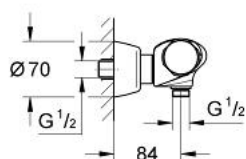

34 686 L00 SENTOSA BATERIE DUȘ CU TERMOSTAT 1/2"

DESCRIEREA PRODUSULUI

- Colour: alb
- montare pe perete
- termoelement de ceară
- dispozitiv încorporat, cu închidere, pentru mixarea apei
- Garnitură ceramică Carbodur 1/2", 180°
- FlowControl Button - One-button switch to full water flow
- oprire reglabilă individual
- mâner cu gradații de temperatură cu oprire de siguranță GROHE SafeStop la 38°C
- scurgere duș inferioară 1/2"
- supapă integrată contra refluxului
- filtru impurități inclus
- elemente de fixare ascunse
- protecție împotriva refluxului
- fără set de duș
- suprafață GROHE LongLife

34 686 L00 SENTOSA BATERIE DUȘ CU TERMOSTAT 1/2"

PIESE DE SCHIMB , ianuarie 1998 – now

- 1: Mâner cu gradatii de temperatura (Spare part-nr. 47422L00)
- 2: piuliță de reglare + inel opritor (Spare part-nr. 47441000)
- 3: Element-termo 3/8" (Spare part-nr. 47349000)
- 3.1: Garnitură inelară $\phi 15 \times \phi 2,5$ (Spare part-nr. 0012300M)
- 3.2: Garnitură inelară $\phi 16 \times \phi 1,25$ (Spare part-nr. 0122500M)
- 4: Scaun pentru termostat (Spare part-nr. 02406000)
- 5: Robinet pentru ventil de închidere (Spare part-nr. 47423L00)
- 6: Garnitură ceramică, 1/2" (Spare part-nr. 45346000)
- 6.1: Garnitură inelară $\phi 18,2 \times \phi 1,7$ (Spare part-nr. 0392400M)
- 7: Ventil de reținere (Spare part-nr. 47189L00)
- 7.1: Filtru impurități (Spare part-nr. 0726400M)
- 7.2: Ventil de reținere (Spare part-nr. 08565000)
- 7.3: Garnitură inelară $\phi 17 \times \phi 2$ (Spare part-nr. 0305500M)
- 8: Conexiuni excentrice (Spare part-nr. 12058L00)
- 8.1: etanșare (Spare part-nr. 0138600M)
- 8.2: Covering escutcheon (Spare part-nr. 45545L00)
- 9: Set-extindere, 30 mm (Spare part-nr. 46238000)*
- 10: Cheie tubulară (Spare part-nr. 19070000)*