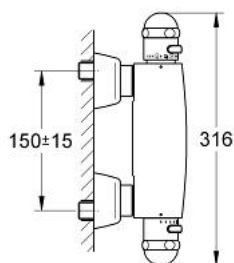

34 686 L00 SENTOSA BATERIE DUȘ CU TERMOSTAT 1/2"

DESCRIEREA PRODUSULUI

- Colour: alb
- montare pe perete
- termoelement de ceară
- dispozitiv încorporat, cu închidere, pentru mixarea apei
- Garnitură ceramică Carbodur 1/2", 180°
- FlowControl Button - One-button switch to full water flow
- oprire reglabilă individual
- mâner cu gradații de temperatură cu oprire de siguranță GROHE SafeStop la 38°C
- scurgere duș inferioară 1/2"
- supapă integrată contra refluxului
- filtru impurități inclus
- elemente de fixare ascunse
- protecție împotriva refluxului
- fără set de duș
- suprafață GROHE LongLife

34 686 L00 SENTOSA BATERIE DUȘ CU TERMOSTAT 1/2"

PIESE DE SCHIMB , ianuarie 1998 – now

- 1: Mâner cu gradatii de temperatura (Spare part-nr. 47422L00)
- 2: piuliță de reglare + inel opritor (Spare part-nr. 47441000)
- 3: Element-termo 3/8" (Spare part-nr. 47349000)
- 3.1: Garnitură inelară $\phi 15 \times \phi 2,5$ (Spare part-nr. 0012300M)
- 3.2: Garnitură inelară $\phi 16 \times \phi 1,25$ (Spare part-nr. 0122500M)
- 4: Scaun pentru termostat (Spare part-nr. 02406000)
- 5: Robinet pentru ventil de închidere (Spare part-nr. 47423L00)
- 6: Garnitură ceramică, 1/2" (Spare part-nr. 45346000)
- 6.1: Garnitură inelară $\phi 18,2 \times \phi 1,7$ (Spare part-nr. 0392400M)
- 7: Ventil de reținere (Spare part-nr. 47189L00)
- 7.1: Filtru impurități (Spare part-nr. 0726400M)
- 7.2: Ventil de reținere (Spare part-nr. 08565000)
- 7.3: Garnitură inelară $\phi 17 \times \phi 2$ (Spare part-nr. 0305500M)
- 8: Conexiuni excentrice (Spare part-nr. 12058L00)
- 8.1: etanșare (Spare part-nr. 0138600M)
- 8.2: Covering escutcheon (Spare part-nr. 45545L00)
- 9: Set-extindere, 30 mm (Spare part-nr. 46238000)*
- 10: Cheie tubulară (Spare part-nr. 19070000)*