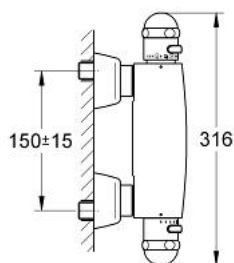

## 34 686 Z00 SENTOSA BATERIE DUȘ CU TERMOSTAT 1/2"

### DESCRIEREA PRODUSULUI

- Colour: eurobrass
- montare pe perete
- termoelement de ceară
- dispozitiv încorporat, cu închidere, pentru mixarea apei
- Garnitură ceramică Carbodur 1/2", 180°
- FlowControl Button - One-button switch to full water flow
- oprire reglabilă individual
- mâner cu gradații de temperatură cu oprire de siguranță GROHE SafeStop la 38°C
- scurgere duș inferioară 1/2"
- supapă integrată contra refluxului
- filtru impurități inclus
- elemente de fixare ascunse
- protecție împotriva refluxului
- fără set de duș
- suprafață GROHE LongLife

### PIESE DE SCHIMB , ianuarie 1998 – now

- 1: Mâner cu gradatii de temperatura (Spare part-nr. 47422YA0)
- 2: piuliță de reglare + inel opritor (Spare part-nr. 47441000)
- 3: Element-termo 3/8" (Spare part-nr. 47349000)
- 3.1: Garnitură inelară  $\phi 15 \times \phi 2,5$  (Spare part-nr. 0012300M)
- 3.2: Garnitură inelară  $\phi 16 \times \phi 1,25$  (Spare part-nr. 0122500M)
- 4: Scaun pentru termostat (Spare part-nr. 02406000)
- 5: Robinet pentru ventil de închidere (Spare part-nr. 47423YA0)
- 6: Garnitură ceramică, 1/2" (Spare part-nr. 45346000)
- 6.1: Garnitură inelară  $\phi 18,2 \times \phi 1,7$  (Spare part-nr. 0392400M)
- 7: Ventil de reținere (Spare part-nr. 47189Z00)
- 7.1: Filtru impurități (Spare part-nr. 0726400M)
- 7.2: Ventil de reținere (Spare part-nr. 08565000)
- 7.3: Garnitură inelară  $\phi 17 \times \phi 2$  (Spare part-nr. 0305500M)
- 8: Conexiuni excentrice (Spare part-nr. 12058Z00)
- 8.1: etanșare (Spare part-nr. 0138600M)
- 8.2: Covering escutcheon (Spare part-nr. 45545Z00)
- 9: Set-extindere, 30 mm (Spare part-nr. 46238000)\*
- 10: Cheie tubulară (Spare part-nr. 19070000)\*