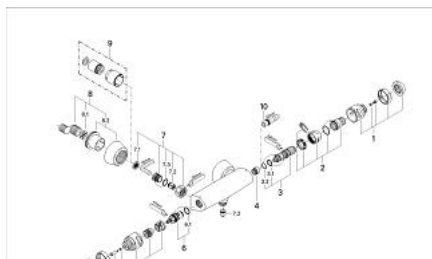

## 34 686 Z00 SENTOSA BATERIE DUȘ CU TERMOSTAT 1/2"

### DESCRIEREA PRODUSULUI

- Colour: eurobrass
- montare pe perete
- termoelement de ceară
- dispozitiv încorporat, cu închidere, pentru mixarea apei
- Garnitură ceramică Carbodur 1/2", 180°
- FlowControl Button - One-button switch to full water flow
- oprire reglabilă individual
- mâner cu gradații de temperatură cu oprire de siguranță GROHE SafeStop la 38°C
- scurgere duș inferioară 1/2"
- supapă integrată contra refluxului
- filtru impurități inclus
- elemente de fixare ascunse
- protecție împotriva refluxului
- fără set de duș
- suprafață GROHE LongLife

### PIESE DE SCHIMB , ianuarie 1998 – now

- 1: Mâner cu gradatii de temperatura (Spare part-nr. 47422YA0)
- 2: piuliță de reglare + inel opritor (Spare part-nr. 47441000)
- 3: Element-termo 3/8" (Spare part-nr. 47349000)
- 3.1: Garnitură inelară  $\phi 15 \times \phi 2,5$  (Spare part-nr. 0012300M)
- 3.2: Garnitură inelară  $\phi 16 \times \phi 1,25$  (Spare part-nr. 0122500M)
- 4: Scaun pentru termostat (Spare part-nr. 02406000)
- 5: Robinet pentru ventil de închidere (Spare part-nr. 47423YA0)
- 6: Garnitură ceramică, 1/2" (Spare part-nr. 45346000)
- 6.1: Garnitură inelară  $\phi 18,2 \times \phi 1,7$  (Spare part-nr. 0392400M)
- 7: Ventil de reținere (Spare part-nr. 47189Z00)
- 7.1: Filtru impurități (Spare part-nr. 0726400M)
- 7.2: Ventil de reținere (Spare part-nr. 08565000)
- 7.3: Garnitură inelară  $\phi 17 \times \phi 2$  (Spare part-nr. 0305500M)
- 8: Conexiuni excentrice (Spare part-nr. 12058Z00)
- 8.1: etanșare (Spare part-nr. 0138600M)
- 8.2: Covering escutcheon (Spare part-nr. 45545Z00)
- 9: Set-extindere, 30 mm (Spare part-nr. 46238000)\*
- 10: Cheie tubulară (Spare part-nr. 19070000)\*