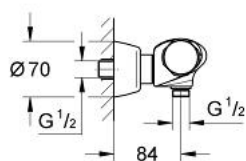

## 34 686 Z00 SENTOSA BATERIE DUȘ CU TERMOSTAT 1/2"

### DESCRIEREA PRODUSULUI

- Colour: eurobrass
- montare pe perete
- termoelement de ceară
- dispozitiv încorporat, cu închidere, pentru mixarea apei
- Garnitură ceramică Carbodur 1/2", 180°
- FlowControl Button - One-button switch to full water flow
- oprire reglabilă individual
- mâner cu gradații de temperatură cu oprire de siguranță GROHE SafeStop la 38°C
- scurgere duș inferioară 1/2"
- supapă integrată contra refluxului
- filtru impurități inclus
- elemente de fixare ascunse
- protecție împotriva refluxului
- fără set de duș
- suprafață GROHE LongLife

### PIESE DE SCHIMB , ianuarie 1998 – now

- 1: Mâner cu gradatii de temperatura (Spare part-nr. 47422YA0)
- 2: piuliță de reglare + inel opritor (Spare part-nr. 47441000)
- 3: Element-termo 3/8" (Spare part-nr. 47349000)
- 3.1: Garnitură inelară  $\phi 15 \times \phi 2,5$  (Spare part-nr. 0012300M)
- 3.2: Garnitură inelară  $\phi 16 \times \phi 1,25$  (Spare part-nr. 0122500M)
- 4: Scaun pentru termostat (Spare part-nr. 02406000)
- 5: Robinet pentru ventil de închidere (Spare part-nr. 47423YA0)
- 6: Garnitură ceramică, 1/2" (Spare part-nr. 45346000)
- 6.1: Garnitură inelară  $\phi 18,2 \times \phi 1,7$  (Spare part-nr. 0392400M)
- 7: Ventil de reținere (Spare part-nr. 47189Z00)
- 7.1: Filtru impurități (Spare part-nr. 0726400M)
- 7.2: Ventil de reținere (Spare part-nr. 08565000)
- 7.3: Garnitură inelară  $\phi 17 \times \phi 2$  (Spare part-nr. 0305500M)
- 8: Conexiuni excentrice (Spare part-nr. 12058Z00)
- 8.1: etanșare (Spare part-nr. 0138600M)
- 8.2: Covering escutcheon (Spare part-nr. 45545Z00)
- 9: Set-extindere, 30 mm (Spare part-nr. 46238000)\*
- 10: Cheie tubulară (Spare part-nr. 19070000)\*