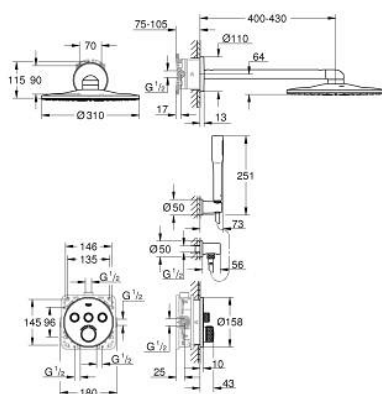

34 709 000 SMARTCONTROL SET IDEAL DE DUȘ

DESCRIEREA PRODUSULUI

- Colour: cromat
- compus din:
- unitate încastrată cu 3 valve
- SmartControl set pentru instalarea finală
- (29 146 000)
- GROHE Rapido SmartBox (35 600/35 604)
- Set duș fix Rainshower 310 (26 475), care include duș fix cu 2 tipuri de jet, braț de duș orizontal de 400 mm și unitate încastrată pentru duș fix (26 483 000)
- pară de duș Euphoria Cosmopolitan Stick (27 367)
- suport de perete pentru para de duș (27 074 000)
- racord în perete Rainshower de 1/2" (27 057 000)
- furtun de duș Silverflex 1.500 mm (28 364)