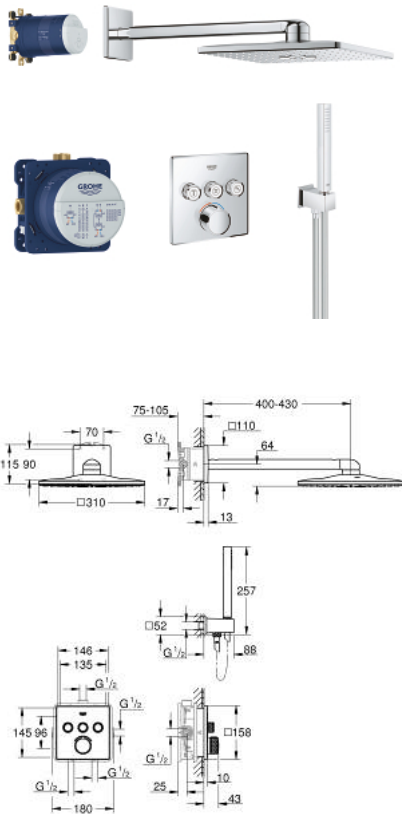

34 712 000 SMARTCONTROL SET IDEAL DE DUȘ

DESCRIEREA PRODUSULUI

- Colour: cromat
- compus din:
- unitate încastrată cu 3 valve
- SmartControl set pentru instalarea finală
- (29 149 000)
- GROHE Rapido SmartBox (35 600/35 604)
- Sistem de duș Rainshower SmartActive 310 Cube (26 479), care include duș fix cu 2 tipuri de jet, braț de duș orizontal de 400 mm și unitate încastrată pentru duș fix (26 483 000)
- pară de duș Euphoria Cube Stick (27 698)
- Suport de perete Euphoria Cube pentru para de duș (26 370 000)
- furtun de duș Silverflex 1.500 mm (28 364)