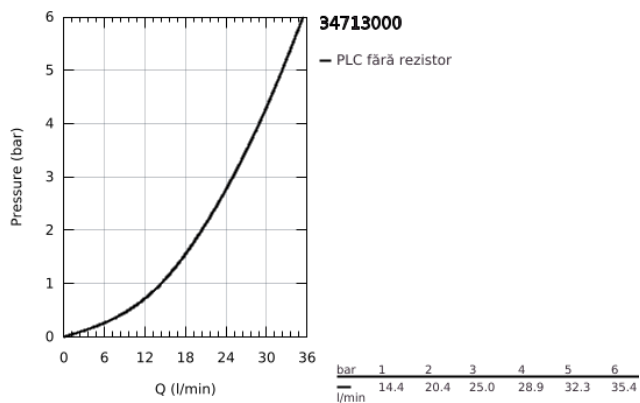

34 713 000 GROHTHERM SMARTCONTROL BATERIE DE DUȘ COMBI CU TERMOSTAT CU 3 VALVE, CU ELEMENTE EXPUSE/ÎNCASTRATE

DESCRIEREA PRODUSULUI

- Colour: cromat
- montare pe perete
- fără risc de opărire cu GROHE CoolTouch
- suprafață GROHE LongLife
- GROHE TurboStat cartuş compactcu termoelement din ceară
- GROHE ProGrip - with knurled structure
- GROHE SafeStop - oprire de siguranță la 38°C
- limitare opțională de temperatură la 43°C GROHE SafeStop Plus inclusă
- GROHE EcoJoy tehnologie pentru reducerea consumului de apă
- GROHE SmartControl - buton pentru comanda ON-OFF,ajustarea debitului prin rotire, de la GROHE EcoJoy la volum complet
- simboluri interschimbabile
- etajeră de duș GROHE EasyReach
- scurgere duș inferioară 1/2"
- utilizarea simultană a mai multor consumatori
- protecție împotriva refluxului
- a se folosi împreună cu 26 449 000 - a se comanda separat

34 713 000 GROHTHERM SMARTCONTROL BATERIE DE DUȘ COMBI CU TERMOSTAT CU 3 VALVE, CU ELEMENTE EXPUSE/ÎNCASTRATE

PIESE DE SCHIMB , octombrie 2018 – now

- 1: Cartuș termostatic compact 1/2" (Spare part-nr. 47439000)
- 2: Cartuș (Spare part-nr. 48297000)
- 3: Ventil de reținere (Spare part-nr. 4901000M)
- 4: Ventil de reținere (Spare part-nr. 08565000)
- 5: capac de protecție (Spare part-nr. 48482000)
- 6: Cheie tubulară (Spare part-nr. 49059000)*
- 7: GROHE TurboStat cartridge 1/2" (Spare part-nr. 47175000)*