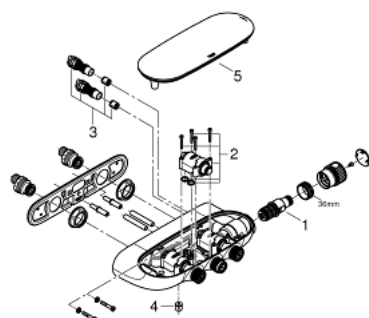

34 713 000 GROHTHERM SMARTCONTROL BATERIE DE DUȘ COMBI CU TERMOSTAT CU 3 VALVE, CU ELEMENTE EXPUSE/ÎNCASTRATE

DESCRIEREA PRODUSULUI

- Colour: cromat
- montare pe perete
- fără risc de opărire cu GROHE CoolTouch
- suprafață GROHE LongLife
- GROHE TurboStat cartuş compactcu termoelement din ceară
- GROHE ProGrip - with knurled structure
- GROHE SafeStop - oprire de siguranță la 38°C
- limitare opțională de temperatură la 43°C GROHE SafeStop Plus inclusă
- GROHE EcoJoy tehnologie pentru reducerea consumului de apă
- GROHE SmartControl - buton pentru comanda ON-OFF,ajustarea debitului prin rotire, de la GROHE EcoJoy la volum complet
- simboluri interschimbabile
- etajeră de duș GROHE EasyReach
- scurgere duș inferioară 1/2"
- utilizarea simultană a mai multor consumatori
- protecție împotriva refluxului
- a se folosi împreună cu 26 449 000 - a se comanda separat

34 713 000 GROHTHERM SMARTCONTROL BATERIE DE DUȘ COMBI CU TERMOSTAT CU 3 VALVE, CU ELEMENTE EXPUSE/ÎNCASTRATE

PIESE DE SCHIMB , octombrie 2018 – now

- 1: Cartuș termostatic compact 1/2" (Spare part-nr. 47439000)
- 2: Cartuș (Spare part-nr. 48297000)
- 3: Ventil de reținere (Spare part-nr. 4901000M)
- 4: Ventil de reținere (Spare part-nr. 08565000)
- 5: capac de protecție (Spare part-nr. 48482000)
- 6: Cheie tubulară (Spare part-nr. 49059000)*
- 7: GROHE TurboStat cartridge 1/2" (Spare part-nr. 47175000)*