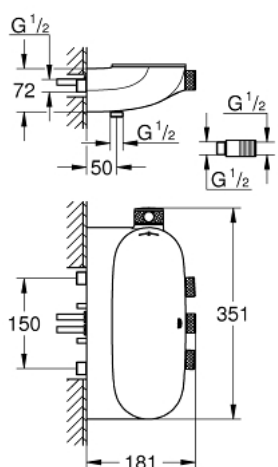

34 713 000 GROHTHERM SMARTCONTROL BATERIE DE DUȘ COMBI CU TERMOSTAT CU 3 VALVE, CU ELEMENTE EXPUSE/ÎNCASTRATE

DESCRIEREA PRODUSULUI

- Colour: cromat
- montare pe perete
- fără risc de opărire cu GROHE CoolTouch
- suprafață GROHE LongLife
- GROHE TurboStat cartuş compactcu termoelement din ceară
- GROHE ProGrip - with knurled structure
- GROHE SafeStop - oprire de siguranță la 38°C
- limitare opțională de temperatură la 43°C GROHE SafeStop Plus inclusă
- GROHE EcoJoy tehnologie pentru reducerea consumului de apă
- GROHE SmartControl - buton pentru comanda ON-OFF,ajustarea debitului prin rotire, de la GROHE EcoJoy la volum complet
- simboluri interschimbabile
- etajeră de duș GROHE EasyReach
- scurgere duș inferioară 1/2"
- utilizarea simultană a mai multor consumatori
- protecție împotriva refluxului
- a se folosi împreună cu 26 449 000 - a se comanda separat

34 713 000 GROHTHERM SMARTCONTROL BATERIE DE DUȘ COMBI CU TERMOSTAT CU 3 VALVE, CU ELEMENTE EXPUSE/ÎNCASTRATE

PIESE DE SCHIMB , octombrie 2018 – now

- 1: Cartuș termostatic compact 1/2" (Spare part-nr. 47439000)
- 2: Cartuș (Spare part-nr. 48297000)
- 3: Ventil de reținere (Spare part-nr. 4901000M)
- 4: Ventil de reținere (Spare part-nr. 08565000)
- 5: capac de protecție (Spare part-nr. 48482000)
- 6: Cheie tubulară (Spare part-nr. 49059000)*
- 7: GROHE TurboStat cartridge 1/2" (Spare part-nr. 47175000)*