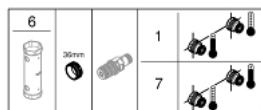

34 713 000 GROHTHERM SMARTCONTROL BATERIE DE DUȘ COMBI CU TERMOSTAT CU 3 VALVE, CU ELEMENTE EXPUSE/ÎNCASTRATE

DESCRIEREA PRODUSULUI

- Colour: cromat
- montare pe perete
- fără risc de opărire cu GROHE CoolTouch
- suprafață GROHE LongLife
- GROHE TurboStat cartuş compactcu termoelement din ceară
- GROHE ProGrip - with knurled structure
- GROHE SafeStop - oprire de siguranță la 38°C
- limitare opțională de temperatură la 43°C GROHE SafeStop Plus inclusă
- GROHE EcoJoy tehnologie pentru reducerea consumului de apă
- GROHE SmartControl - buton pentru comanda ON-OFF,ajustarea debitului prin rotire, de la GROHE EcoJoy la volum complet
- simboluri interschimbabile
- etajeră de duș GROHE EasyReach
- scurgere duș inferioară 1/2"
- utilizarea simultană a mai multor consumatori
- protecție împotriva refluxului
- a se folosi împreună cu 26 449 000 - a se comanda separat

34 713 000 GROHTHERM SMARTCONTROL BATERIE DE DUȘ COMBI CU TERMOSTAT CU 3 VALVE, CU ELEMENTE EXPUSE/ÎNCASTRATE

PIESE DE SCHIMB , octombrie 2018 – now

- 1: Cartuș termostatic compact 1/2" (Spare part-nr. 47439000)
- 2: Cartuș (Spare part-nr. 48297000)
- 3: Ventil de reținere (Spare part-nr. 4901000M)
- 4: Ventil de reținere (Spare part-nr. 08565000)
- 5: capac de protecție (Spare part-nr. 48482000)
- 6: Cheie tubulară (Spare part-nr. 49059000)*
- 7: GROHE TurboStat cartridge 1/2" (Spare part-nr. 47175000)*