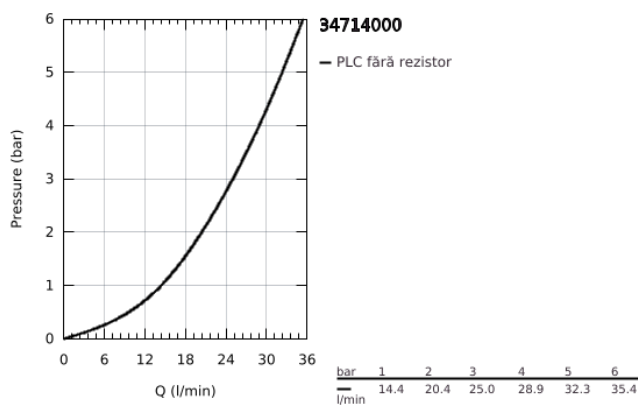

34 714 000 GROHTHERM SMARTCONTROL BATERIE DE DUȘ COMBI CU TERMOSTAT CU 2 VALVE, CU ELEMENTE EXPUSE/ÎNCASTRATE

DESCRIEREA PRODUSULUI

- Colour: cromat
- montare pe perete
- fără risc de opărire cu GROHE CoolTouch
- suprafață GROHE LongLife
- GROHE TurboStat cartuş compactcu termoelement din ceară
- GROHE ProGrip - with knurled structure
- GROHE SafeStop - oprire de siguranță la 38°C
- limitare opțională de temperatură la 43°C GROHE SafeStop Plus inclusă
- GROHE EcoJoy tehnologie pentru reducerea consumului de apă
- GROHE SmartControl - buton pentru comanda ON-OFF,ajustarea debitului prin rotire, de la GROHE EcoJoy la volum complet
- simboluri interschimbabile
- etajeră de duș GROHE EasyReach
- scurgere duș inferioară 1/2"
- utilizarea simultană a mai multor consumatori
- protecție împotriva refluxului
- a se folosi împreună cu 26 449 000 - a se comanda separat

34 714 000 GROHTHERM SMARTCONTROL BATERIE DE DUȘ COMBI CU TERMOSTAT CU 2 VALVE, CU ELEMENTE EXPUSE/ÎNCASTRATE

PIESE DE SCHIMB , octombrie 2018 – now

- 1: Cartuș termostatic compact 1/2" (Spare part-nr. 47439000)
 - 2: Cartuș (Spare part-nr. 48297000)
 - 3: Ventil de reținere (Spare part-nr. 4901000M)
 - 4: Ventil de reținere (Spare part-nr. 08565000)
 - 5: capac de protecție (Spare part-nr. 48482000)
 - 6: Cheie tubulară (Spare part-nr. 49059000)*
 - 7: GROHE TurboStat cartridge 1/2" (Spare part-nr. 47175000)*
- * Optional accessories