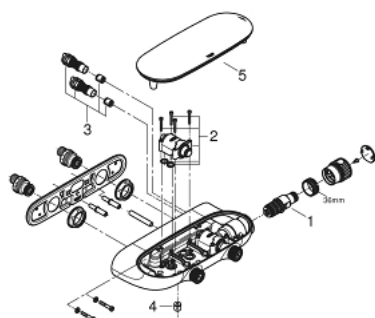

34 714 000 GROHTHERM SMARTCONTROL BATERIE DE DUȘ COMBI CU TERMOSTAT CU 2 VALVE, CU ELEMENTE EXPUSE/ÎNCASTRATE

DESCRIEREA PRODUSULUI

- Colour: cromat
- montare pe perete
- fără risc de opărire cu GROHE CoolTouch
- suprafață GROHE LongLife
- GROHE TurboStat cartuş compactcu termoelement din ceară
- GROHE ProGrip - with knurled structure
- GROHE SafeStop - oprire de siguranță la 38°C
- limitare opțională de temperatură la 43°C GROHE SafeStop Plus inclusă
- GROHE EcoJoy tehnologie pentru reducerea consumului de apă
- GROHE SmartControl - buton pentru comanda ON-OFF,ajustarea debitului prin rotire, de la GROHE EcoJoy la volum complet
- simboluri interschimbabile
- etajeră de duș GROHE EasyReach
- scurgere duș inferioară 1/2"
- utilizarea simultană a mai multor consumatori
- protecție împotriva refluxului
- a se folosi împreună cu 26 449 000 - a se comanda separat

34 714 000 GROHTHERM SMARTCONTROL BATERIE DE DUȘ COMBI CU TERMOSTAT CU 2 VALVE, CU ELEMENTE EXPUSE/ÎNCASTRATE

PIESE DE SCHIMB , octombrie 2018 – now

- 1: Cartuș termostatic compact 1/2" (Spare part-nr. 47439000)
 - 2: Cartuș (Spare part-nr. 48297000)
 - 3: Ventil de reținere (Spare part-nr. 4901000M)
 - 4: Ventil de reținere (Spare part-nr. 08565000)
 - 5: capac de protecție (Spare part-nr. 48482000)
 - 6: Cheie tubulară (Spare part-nr. 49059000)*
 - 7: GROHE TurboStat cartridge 1/2" (Spare part-nr. 47175000)*
- * Optional accessories