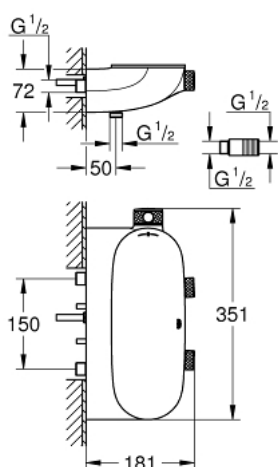

34 714 000 GROHTHERM SMARTCONTROL BATERIE DE DUȘ COMBI CU TERMOSTAT CU 2 VALVE, CU ELEMENTE EXPUSE/ÎNCASTRATE

DESCRIEREA PRODUSULUI

- Colour: cromat
- montare pe perete
- fără risc de opărire cu GROHE CoolTouch
- suprafață GROHE LongLife
- GROHE TurboStat cartuş compactcu termoelement din ceară
- GROHE ProGrip - with knurled structure
- GROHE SafeStop - oprire de siguranță la 38°C
- limitare opțională de temperatură la 43°C GROHE SafeStop Plus inclusă
- GROHE EcoJoy tehnologie pentru reducerea consumului de apă
- GROHE SmartControl - buton pentru comanda ON-OFF,ajustarea debitului prin rotire, de la GROHE EcoJoy la volum complet
- simboluri interschimbabile
- etajeră de duș GROHE EasyReach
- scurgere duș inferioară 1/2"
- utilizarea simultană a mai multor consumatori
- protecție împotriva refluxului
- a se folosi împreună cu 26 449 000 - a se comanda separat

34 714 000 GROHTHERM SMARTCONTROL BATERIE DE DUȘ COMBI CU TERMOSTAT CU 2 VALVE, CU ELEMENTE EXPUSE/ÎNCASTRATE

PIESE DE SCHIMB , octombrie 2018 – now

- 1: Cartuș termostatic compact 1/2" (Spare part-nr. 47439000)
 - 2: Cartuș (Spare part-nr. 48297000)
 - 3: Ventil de reținere (Spare part-nr. 4901000M)
 - 4: Ventil de reținere (Spare part-nr. 08565000)
 - 5: capac de protecție (Spare part-nr. 48482000)
 - 6: Cheie tubulară (Spare part-nr. 49059000)*
 - 7: GROHE TurboStat cartridge 1/2" (Spare part-nr. 47175000)*
- * Optional accessories