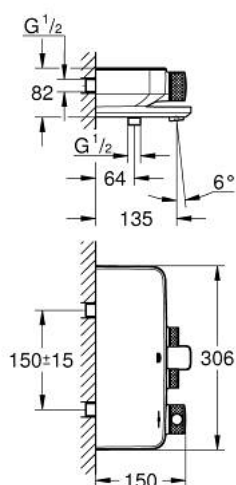

34 718 000 GROHTHERM SMARTCONTROL BATERIE CADĂ CU TERMOSTAT 1/2"

DESCRIEREA PRODUSULUI

- Colour: cromat
- montare pe perete
- fără risc de opărire cu GROHE CoolTouch
- suprafață GROHE LongLife
- GROHE SafeStop - oprire de siguranță la 38°C
- limitare opțională de temperatură la 43°C GROHE SafeStop Plus inclusă
- GROHE TurboStat cartuş compactcu termoelement din ceară
- GROHE ProGrip - with knurled structure
- GROHE SmartControl - buton pentru comanda ON-OFF,ajustarea debitului prin rotire, de la GROHE EcoJoy la volum complet
- etajeră de duș GROHE EasyReach integrată
- scurgere duș inferioară 1/2"
- scurgere cu aerator
- valve unic-sens și filtre impurități încorporate
- protecție împotriva refluxului

34 718 000 GROHTHERM SMARTCONTROL BATERIE CADĂ CU TERMOSTAT 1/2"

PIESE DE SCHIMB , mai 2017 – now

- 1: Cartuș termostatic compact 1/2" (Spare part-nr. 47439000)
- 2: Cartuș (Spare part-nr. 48297000)
- 3: Ventil de reținere (Spare part-nr. 49069000)
- 4: Aerator (Spare part-nr. 13941000)
- 5: Ventil de reținere (Spare part-nr. 08565000)
- 6: GROHE TurboStat cartridge 1/2" (Spare part-nr. 47175000)*
- 7: Cheie tubulară (Spare part-nr. 49059000)*