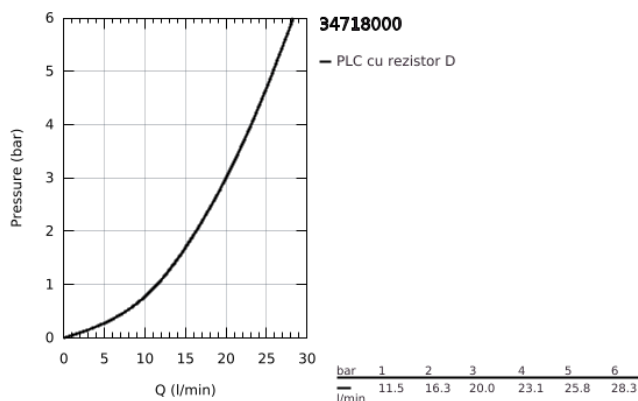

34 718 000 GROHTHERM SMARTCONTROL BATERIE CADĂ CU TERMOSTAT 1/2"

DESCRIEREA PRODUSULUI

- Colour: cromat
- montare pe perete
- fără risc de opărire cu GROHE CoolTouch
- suprafață GROHE LongLife
- GROHE SafeStop - oprire de siguranță la 38°C
- limitare opțională de temperatură la 43°C GROHE SafeStop Plus inclusă
- GROHE TurboStat cartuş compactcu termoelement din ceară
- GROHE ProGrip - with knurled structure
- GROHE SmartControl - buton pentru comanda ON-OFF,ajustarea debitului prin rotire, de la GROHE EcoJoy la volum complet
- etajeră de duș GROHE EasyReach integrată
- scurgere duș inferioară 1/2"
- scurgere cu aerator
- valve unic-sens și filtre impurități încorporate
- protecție împotriva refluxului

34 718 000 GROHTHERM SMARTCONTROL BATERIE CADĂ CU TERMOSTAT 1/2"

PIESE DE SCHIMB , mai 2017 – now

- 1: Cartuș termostatic compact 1/2" (Spare part-nr. 47439000)
- 2: Cartuș (Spare part-nr. 48297000)
- 3: Ventil de reținere (Spare part-nr. 49069000)
- 4: Aerator (Spare part-nr. 13941000)
- 5: Ventil de reținere (Spare part-nr. 08565000)
- 6: GROHE TurboStat cartridge 1/2" (Spare part-nr. 47175000)*
- 7: Cheie tubulară (Spare part-nr. 49059000)*