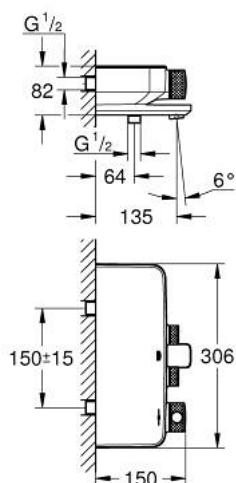

## 34 718 000 GROHTHERM SMARTCONTROL BATERIE CADĂ CU TERMOSTAT 1/2"

### DESCRIEREA PRODUSULUI

- Colour: cromat
- montare pe perete
- fără risc de opărire cu GROHE CoolTouch
- suprafață GROHE LongLife
- GROHE SafeStop - oprire de siguranță la 38°C
- limitare opțională de temperatură la 43°C GROHE SafeStop Plus inclusă
- GROHE TurboStat cartuş compactcu termoelement din ceară
- GROHE ProGrip - with knurl structure
- GROHE SmartControl - buton pentru comanda ON-OFF,ajustarea debitului prin rotire, de la GROHE EcoJoy la volum complet
- etajeră de duș GROHE EasyReach integrată
- scurgere duș inferioară 1/2"
- scurgere cu aerator
- valve unic-sens și filtre impurități încorporate
- protecție împotriva refluxului

### PIESE DE SCHIMB , mai 2017 – now

- 1: Cartuș termostatic compact 1/2" (Spare part-nr. 47439000)
- 2: Cartuș (Spare part-nr. 48297000)
- 3: Ventil de reținere (Spare part-nr. 49069000)
- 4: Aerator (Spare part-nr. 13941000)
- 5: Ventil de reținere (Spare part-nr. 08565000)
- 6: GROHE TurboStat cartridge 1/2" (Spare part-nr. 47175000)\*
- 7: Cheie tubulară (Spare part-nr. 49059000)\*