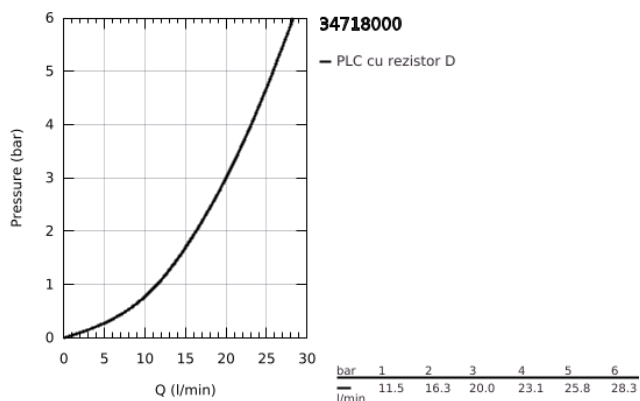

## 34 718 000 GROHTHERM SMARTCONTROL BATERIE CADĂ CU TERMOSTAT 1/2"

### DESCRIEREA PRODUSULUI

- Colour: cromat
- montare pe perete
- fără risc de opărire cu GROHE CoolTouch
- suprafață GROHE LongLife
- GROHE SafeStop - oprire de siguranță la 38°C
- limitare opțională de temperatură la 43°C GROHE SafeStop Plus inclusă
- GROHE TurboStat cartuş compactcu termoelement din ceară
- GROHE ProGrip - with knurl structure
- GROHE SmartControl - buton pentru comanda ON-OFF,ajustarea debitului prin rotire, de la GROHE EcoJoy la volum complet
- etajeră de duș GROHE EasyReach integrată
- scurgere duș inferioară 1/2"
- scurgere cu aerator
- valve unic-sens și filtre impurități încorporate
- protecție împotriva refluxului