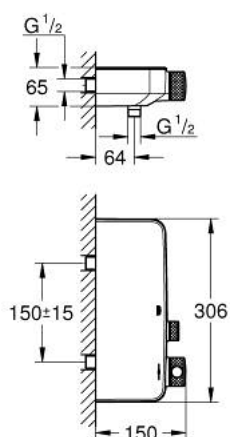

34 719 000 GROHTHERM SMARTCONTROL BATERIE DUȘ CU TERMOSTAT 1/2"

DESCRIEREA PRODUSULUI

- Colour: cromat
- montare pe perete
- fără risc de opărire cu GROHE CoolTouch
- suprafață GROHE LongLife
- GROHE SafeStop - oprire de siguranță la 38°C
- limitare opțională de temperatură la 43°C GROHE SafeStop Plus inclusă
- GROHE TurboStat cartuş compactcu termoelement din ceară
- GROHE ProGrip - with knurled structure
- GROHE SmartControl - buton pentru comanda ON-OFF,ajustarea debitului prin rotire, de la GROHE EcoJoy la volum complet
- etajeră de duș GROHE EasyReach integrată
- scurgere duș inferioară 1/2"
- valve unic-sens și filtre impurități încorporate
- protecție împotriva refluxului

34 719 000 GROHTHERM SMARTCONTROL BATERIE DUȘ CU TERMOSTAT 1/2"

PIESE DE SCHIMB , mai 2017 – now

- 1: Cartuș termostatic compact 1/2" (Spare part-nr. 47439000)
- 2: Cartuș (Spare part-nr. 48297000)
- 3: Ventil de reținere (Spare part-nr. 49069000)
- 4: Ventil de reținere (Spare part-nr. 08565000)
- 5: GROHE TurboStat cartridge 1/2" (Spare part-nr. 47175000)*
- 6: Cheie tubulară (Spare part-nr. 49059000)*