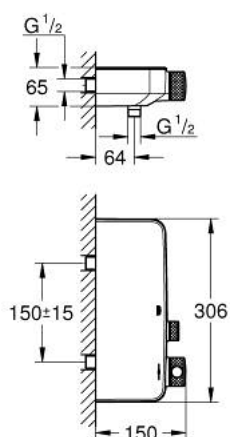

## 34 719 000 GROHTHERM SMARTCONTROL BATERIE DUȘ CU TERMOSTAT 1/2"

### DESCRIEREA PRODUSULUI

- Colour: cromat
- montare pe perete
- fără risc de opărire cu GROHE CoolTouch
- suprafață GROHE LongLife
- GROHE SafeStop - oprire de siguranță la 38°C
- limitare opțională de temperatură la 43°C GROHE SafeStop Plus inclusă
- GROHE TurboStat cartuş compactcu termoelement din ceară
- GROHE ProGrip - with knurl structure
- GROHE SmartControl - buton pentru comanda ON-OFF,ajustarea debitului prin rotire, de la GROHE EcoJoy la volum complet
- etajeră de duș GROHE EasyReach integrată
- scurgere duș inferioară 1/2"
- valve unic-sens și filtre impurități încorporate
- protecție împotriva refluxului

## 34 719 000 GROHTHERM SMARTCONTROL BATERIE DUȘ CU TERMOSTAT 1/2"

**PIESE DE SCHIMB** , mai 2017 – now

- 1: Cartuș termostatic compact 1/2" (Spare part-nr. 47439000)
- 2: Cartuș (Spare part-nr. 48297000)
- 3: Ventil de reținere (Spare part-nr. 49069000)
- 4: Ventil de reținere (Spare part-nr. 08565000)
- 5: GROHE TurboStat cartridge 1/2" (Spare part-nr. 47175000)\*
- 6: Cheie tubulară (Spare part-nr. 49059000)\*