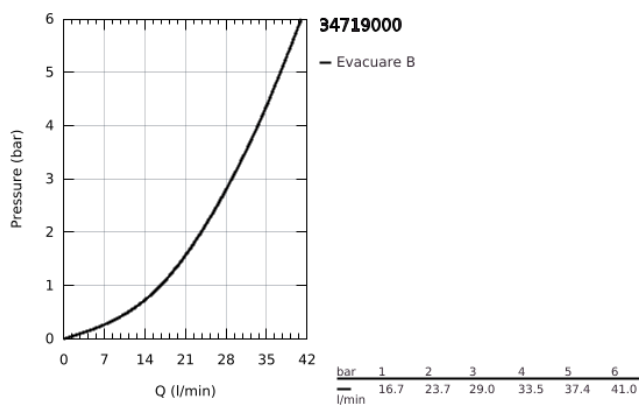

34 719 000 GROHTHERM SMARTCONTROL BATERIE DUȘ CU TERMOSTAT 1/2"

DESCRIEREA PRODUSULUI

- Colour: cromat
- montare pe perete
- fără risc de opărire cu GROHE CoolTouch
- suprafață GROHE LongLife
- GROHE SafeStop - oprire de siguranță la 38°C
- limitare opțională de temperatură la 43°C GROHE SafeStop Plus inclusă
- GROHE TurboStat cartuş compactcu termoelement din ceară
- GROHE ProGrip - with knurled structure
- GROHE SmartControl - buton pentru comanda ON-OFF,ajustarea debitului prin rotire, de la GROHE EcoJoy la volum complet
- etajeră de duș GROHE EasyReach integrată
- scurgere duș inferioară 1/2"
- valve unic-sens și filtre impurități încorporate
- protecție împotriva refluxului

34 719 000 GROHTHERM SMARTCONTROL BATERIE DUȘ CU TERMOSTAT 1/2"

PIESE DE SCHIMB , mai 2017 – now

- 1: Cartuș termostatic compact 1/2" (Spare part-nr. 47439000)
- 2: Cartuș (Spare part-nr. 48297000)
- 3: Ventil de reținere (Spare part-nr. 49069000)
- 4: Ventil de reținere (Spare part-nr. 08565000)
- 5: GROHE TurboStat cartridge 1/2" (Spare part-nr. 47175000)*
- 6: Cheie tubulară (Spare part-nr. 49059000)*