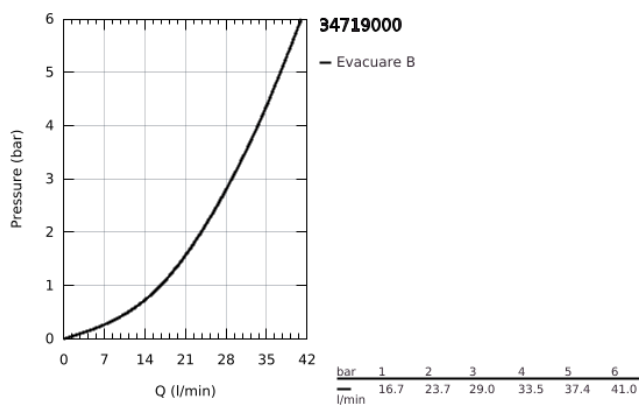

## 34 719 000 GROHTHERM SMARTCONTROL BATERIE DUȘ CU TERMOSTAT 1/2"

### DESCRIEREA PRODUSULUI

- Colour: cromat
- montare pe perete
- fără risc de opărire cu GROHE CoolTouch
- suprafață GROHE LongLife
- GROHE SafeStop - oprire de siguranță la 38°C
- limitare opțională de temperatură la 43°C GROHE SafeStop Plus inclusă
- GROHE TurboStat cartuş compactcu termoelement din ceară
- GROHE ProGrip - with knurl structure
- GROHE SmartControl - buton pentru comanda ON-OFF,ajustarea debitului prin rotire, de la GROHE EcoJoy la volum complet
- etajeră de duș GROHE EasyReach integrată
- scurgere duș inferioară 1/2"
- valve unic-sens și filtre impurități încorporate
- protecție împotriva refluxului

## 34 719 000 GROHTHERM SMARTCONTROL BATERIE DUȘ CU TERMOSTAT 1/2"

**PIESE DE SCHIMB** , mai 2017 – now

- 1: Cartuș termostatic compact 1/2" (Spare part-nr. 47439000)
- 2: Cartuș (Spare part-nr. 48297000)
- 3: Ventil de reținere (Spare part-nr. 49069000)
- 4: Ventil de reținere (Spare part-nr. 08565000)
- 5: GROHE TurboStat cartridge 1/2" (Spare part-nr. 47175000)\*
- 6: Cheie tubulară (Spare part-nr. 49059000)\*