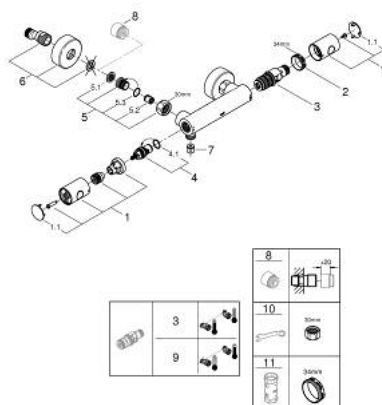

34 765 000 GROHTHERM 800 COSMOPOLITAN BATERIE DUȘ CU TERMOSTAT 1/2"

DESCRIEREA PRODUSULUI

- Colour: cromat
- montare pe perete
- suprafață GROHE LongLife
- mânere metalice cu formă ergonomică GROHE MetalGrip
- GROHE SafeStop - oprire de siguranță la 38°C
- limitare opțională de temperatură la 43°C GROHE SafeStop Plus inclusă
- GROHE TurboStat cartuş compactcu termoelement din ceară
- dispozitiv încorporat, cu închidere, pentru mixarea apei
- mâner pentru volum cu GROHE EcoButton (buton cu funcție reglabilă de oprire economică)
- garnitură ceramică 1/2", 180°
- scurgere duș inferioară 1/2"
- supapă integrată contra refluxului
- filtru impurități inclus
- protecție împotriva refluxului
- conexiuni excentrice
- ornament metalic

34 765 000 GROHTHERM 800 COSMOPOLITAN BATERIE DUȘ CU TERMOSTAT 1/2"

PIESE DE SCHIMB , iulie 2019 – now

- 1: Mâner din metal 1/2" (Spare part-nr. 47984000)
 - 1.1: Capac de acoperire (Spare part-nr. 6458500M)
 - 2: inel de fixare (Spare part-nr. 47743000)
 - 3: Cartuș termostatic compact 1/2" (Spare part-nr. 47439000)
 - 4: Garnitură ceramică, 1/2" (Spare part-nr. 45346000)
 - 4.1: Garnitură inelară Ø18,2 x Ø1,7 (Spare part-nr. 0392400M)
 - 5: Ventil de reținere (Spare part-nr. 47189000)
 - 5.1: Filtru impurități (Spare part-nr. 0726400M)
 - 5.2: Ventil de reținere (Spare part-nr. 08565000)
 - 5.3: Garnitură inelară ø17 x ø2 (Spare part-nr. 0305500M)
 - 6: Conexiuni excentrice (Spare part-nr. 12662000)
 - 7: Ventil de reținere (Spare part-nr. 08565000)
 - 8: Prelungire 3/4", 20 mm (Spare part-nr. 0713000M)*
 - 9: GROHE TurboStat cartridge 1/2" (Spare part-nr. 47175000)*
 - 10: piuliță specială (Spare part-nr. 19377000)*
 - 11: Cheie tubulară (Spare part-nr. 19332000)*
- * Optional accessories