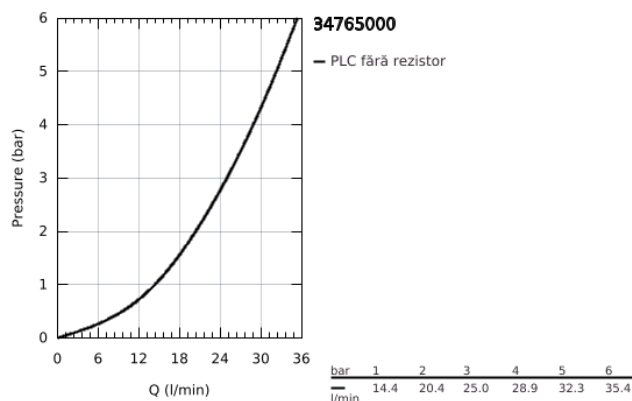

34 765 000 GROHTHERM 800 COSMOPOLITAN BATERIE DUȘ CU TERMOSTAT 1/2"

DESCRIEREA PRODUSULUI

- Colour: cromat
- montare pe perete
- suprafață GROHE LongLife
- mânere metalice cu formă ergonomică GROHE MetalGrip
- GROHE SafeStop - oprire de siguranță la 38°C
- limitare opțională de temperatură la 43°C GROHE SafeStop Plus inclusă
- GROHE TurboStat cartuş compactcu termoelement din ceară
- dispozitiv încorporat, cu închidere, pentru mixarea apei
- mâner pentru volum cu GROHE EcoButton (buton cu funcție reglabilă de oprire economică)
- garnitură ceramică 1/2", 180°
- scurgere duș inferioară 1/2"
- supapă integrată contra refluxului
- filtru impurități inclus
- protecție împotriva refluxului
- conexiuni excentrice
- ornament metalic

34 765 000 GROHTHERM 800 COSMOPOLITAN BATERIE DUȘ CU TERMOSTAT 1/2"

PIESE DE SCHIMB , iulie 2019 – now

- 1: Mâner din metal 1/2" (Spare part-nr. 47984000)
 - 1.1: Capac de acoperire (Spare part-nr. 6458500M)
 - 2: inel de fixare (Spare part-nr. 47743000)
 - 3: Cartuș termostatic compact 1/2" (Spare part-nr. 47439000)
 - 4: Garnitură ceramică, 1/2" (Spare part-nr. 45346000)
 - 4.1: Garnitură inelară Ø18,2 x Ø1,7 (Spare part-nr. 0392400M)
 - 5: Ventil de reținere (Spare part-nr. 47189000)
 - 5.1: Filtru impurități (Spare part-nr. 0726400M)
 - 5.2: Ventil de reținere (Spare part-nr. 08565000)
 - 5.3: Garnitură inelară ø17 x ø2 (Spare part-nr. 0305500M)
 - 6: Conexiuni excentrice (Spare part-nr. 12662000)
 - 7: Ventil de reținere (Spare part-nr. 08565000)
 - 8: Prelungire 3/4", 20 mm (Spare part-nr. 0713000M)*
 - 9: GROHE TurboStat cartridge 1/2" (Spare part-nr. 47175000)*
 - 10: piuliță specială (Spare part-nr. 19377000)*
 - 11: Cheie tubulară (Spare part-nr. 19332000)*
- * Optional accessories