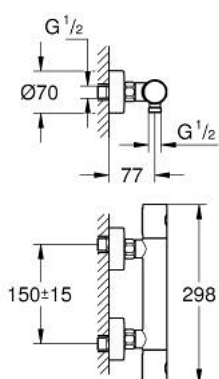

34 765 000 GROHTHERM 800 COSMOPOLITAN BATERIE DUȘ CU TERMOSTAT 1/2"

DESCRIEREA PRODUSULUI

- Colour: cromat
- montare pe perete
- suprafață GROHE LongLife
- mânere metalice cu formă ergonomică GROHE MetalGrip
- GROHE SafeStop - oprire de siguranță la 38°C
- limitare opțională de temperatură la 43°C GROHE SafeStop Plus inclusă
- GROHE TurboStat cartuş compactcu termoelement din ceară
- dispozitiv încorporat, cu închidere, pentru mixarea apei
- mâner pentru volum cu GROHE EcoButton (buton cu funcție reglabilă de oprire economică)
- garnitură ceramică 1/2", 180°
- scurgere duș inferioară 1/2"
- supapă integrată contra refluxului
- filtru impurități inclus
- protecție împotriva refluxului
- conexiuni excentrice
- ornament metalic

34 765 000 GROHTHERM 800 COSMOPOLITAN BATERIE DUȘ CU TERMOSTAT 1/2"

PIESE DE SCHIMB , iulie 2019 – now

- 1: Mâner din metal 1/2" (Spare part-nr. 47984000)
 - 1.1: Capac de acoperire (Spare part-nr. 6458500M)
 - 2: inel de fixare (Spare part-nr. 47743000)
 - 3: Cartuș termostatic compact 1/2" (Spare part-nr. 47439000)
 - 4: Garnitură ceramică, 1/2" (Spare part-nr. 45346000)
 - 4.1: Garnitură inelară Ø18,2 x Ø1,7 (Spare part-nr. 0392400M)
 - 5: Ventil de reținere (Spare part-nr. 47189000)
 - 5.1: Filtru impurități (Spare part-nr. 0726400M)
 - 5.2: Ventil de reținere (Spare part-nr. 08565000)
 - 5.3: Garnitură inelară ø17 x ø2 (Spare part-nr. 0305500M)
 - 6: Conexiuni excentrice (Spare part-nr. 12662000)
 - 7: Ventil de reținere (Spare part-nr. 08565000)
 - 8: Prelungire 3/4", 20 mm (Spare part-nr. 0713000M)*
 - 9: GROHE TurboStat cartridge 1/2" (Spare part-nr. 47175000)*
 - 10: piuliță specială (Spare part-nr. 19377000)*
 - 11: Cheie tubulară (Spare part-nr. 19332000)*
- * Optional accessories