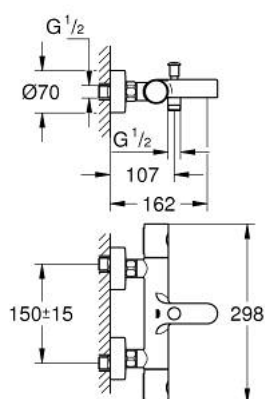

34 766 000 GROHTHERM 800 COSMOPOLITAN BATERIE CADĂ CU TERMOSTAT 1/2"

DESCRIEREA PRODUSULUI

- Colour: cromat
- montare pe perete
- suprafață GROHE LongLife
- mânere metalice cu formă ergonomică GROHE MetalGrip
- GROHE SafeStop - oprire de siguranță la 38°C
- limitare opțională de temperatură la 43°C GROHE SafeStop Plus inclusă
- GROHE TurboStat cartuş compactcu termoelement din ceară
- dispozitiv încorporat, cu închidere, pentru mixarea apei
- divertor cu revenire automată: cadă/duș
- mâner pentru volum cu GROHE EcoButton (buton cu funcție reglabilă de oprire economică)
- garnitură ceramică 1/2", 180°
- scurgere duș inferioară 1/2"
- aerator
- supapă integrată contra refluxului
- filtru impurități inclus
- protecție împotriva refluxului
- conexiuni excentrice
- ornament metalic

34 766 000 GROHTHERM 800 COSMOPOLITAN BATERIE CADĂ CU TERMOSTAT 1/2"

PIESE DE SCHIMB , iulie 2019 – now

- 1: Mâner din metal 1/2" (Spare part-nr. 47984000)
- 1.1: Capac de acoperire (Spare part-nr. 6458500M)
- 2: inel de fixare (Spare part-nr. 47743000)
- 3: Cartuș termostatic compact 1/2" (Spare part-nr. 47439000)
- 4: Garnitură ceramică, 1/2" (Spare part-nr. 45346000)
- 4.1: Garnitură inelară Ø18,2 x Ø1,7 (Spare part-nr. 0392400M)
- 5: Ventil de reținere (Spare part-nr. 47189000)
- 5.1: Filtru impurități (Spare part-nr. 0726400M)
- 5.2: Ventil de reținere (Spare part-nr. 08565000)
- 5.3: Garnitură inelară Ø17 x Ø2 (Spare part-nr. 0305500M)
- 6: Conexiuni excentrice (Spare part-nr. 12662000)
- 7: Buton de comutare (Spare part-nr. 65648000)
- 8: Comutator (Spare part-nr. 65655000)
- 9: Aerator (Spare part-nr. 13926000)
- 10: Ventil de reținere (Spare part-nr. 08565000)
- 11: Prolungire 3/4", 20 mm (Spare part-nr. 0713000M)*
- 12: GROHE TurboStat cartridge 1/2" (Spare part-nr. 47175000)*
- 13: piuliță specială (Spare part-nr. 19377000)*
- 14: Cheie tubulară (Spare part-nr. 19332000)*