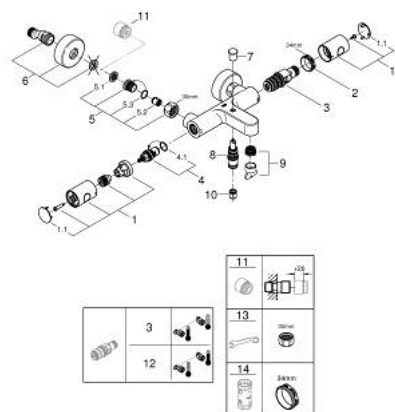

34 766 000 GROHTHERM 800 COSMOPOLITAN BATERIE CADĂ CU TERMOSTAT 1/2"

DESCRIEREA PRODUSULUI

- Colour: cromat
- montare pe perete
- suprafață GROHE LongLife
- mânere metalice cu formă ergonomică GROHE MetalGrip
- GROHE SafeStop - oprire de siguranță la 38°C
- limitare opțională de temperatură la 43°C GROHE SafeStop Plus inclusă
- GROHE TurboStat cartuş compactcu termoelement din ceară
- dispozitiv încorporat, cu închidere, pentru mixarea apei
- divertor cu revenire automată: cadă/duș
- mâner pentru volum cu GROHE EcoButton (buton cu funcție reglabilă de oprire economică)
- garnitură ceramică 1/2", 180°
- scurgere duș inferioară 1/2"
- aerator
- supapă integrată contra refluxului
- filtru impurități inclus
- protecție împotriva refluxului
- conexiuni excentrice
- ornament metalic

34 766 000 GROHTHERM 800 COSMOPOLITAN BATERIE CADĂ CU TERMOSTAT 1/2"

PIESE DE SCHIMB , iulie 2019 – now

- 1: Mâner din metal 1/2" (Spare part-nr. 47984000)
- 1.1: Capac de acoperire (Spare part-nr. 6458500M)
- 2: inel de fixare (Spare part-nr. 47743000)
- 3: Cartuș termostatic compact 1/2" (Spare part-nr. 47439000)
- 4: Garnitură ceramică, 1/2" (Spare part-nr. 45346000)
- 4.1: Garnitură inelară Ø18,2 x Ø1,7 (Spare part-nr. 0392400M)
- 5: Ventil de reținere (Spare part-nr. 47189000)
- 5.1: Filtru impurități (Spare part-nr. 0726400M)
- 5.2: Ventil de reținere (Spare part-nr. 08565000)
- 5.3: Garnitură inelară Ø17 x Ø2 (Spare part-nr. 0305500M)
- 6: Conexiuni excentrice (Spare part-nr. 12662000)
- 7: Buton de comutare (Spare part-nr. 65648000)
- 8: Comutator (Spare part-nr. 65655000)
- 9: Aerator (Spare part-nr. 13926000)
- 10: Ventil de reținere (Spare part-nr. 08565000)
- 11: Prolungire 3/4", 20 mm (Spare part-nr. 0713000M)*
- 12: GROHE TurboStat cartridge 1/2" (Spare part-nr. 47175000)*
- 13: piuliță specială (Spare part-nr. 19377000)*
- 14: Cheie tubulară (Spare part-nr. 19332000)*