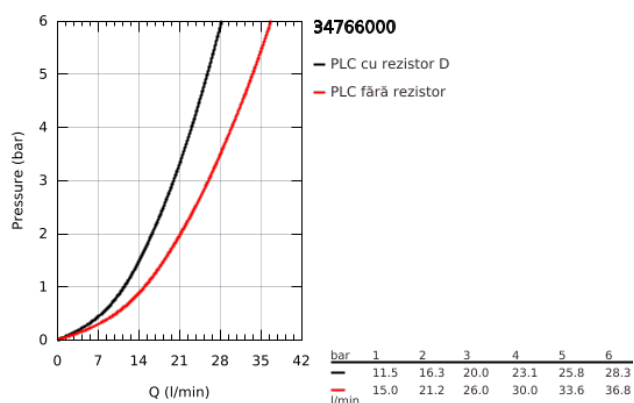

34 766 000 GROHTHERM 800 COSMOPOLITAN BATERIE CADĂ CU TERMOSTAT 1/2"

DESCRIEREA PRODUSULUI

- Colour: cromat
- montare pe perete
- suprafață GROHE LongLife
- mânere metalice cu formă ergonomică GROHE MetalGrip
- GROHE SafeStop - oprire de siguranță la 38°C
- limitare opțională de temperatură la 43°C GROHE SafeStop Plus inclusă
- GROHE TurboStat cartuş compactcu termoelement din ceară
- dispozitiv încorporat, cu închidere, pentru mixarea apei
- divertor cu revenire automată: cadă/duș
- mâner pentru volum cu GROHE EcoButton (buton cu funcție reglabilă de oprire economică)
- garnitură ceramică 1/2", 180°
- scurgere duș inferioară 1/2"
- aerator
- supapă integrată contra refluxului
- filtru impurități inclus
- protecție împotriva refluxului
- conexiuni excentrice
- ornament metalic

34 766 000 GROHTHERM 800 COSMOPOLITAN BATERIE CADĂ CU TERMOSTAT 1/2"

PIESE DE SCHIMB , iulie 2019 – now

- 1: Mâner din metal 1/2" (Spare part-nr. 47984000)
- 1.1: Capac de acoperire (Spare part-nr. 6458500M)
- 2: inel de fixare (Spare part-nr. 47743000)
- 3: Cartuș termostatic compact 1/2" (Spare part-nr. 47439000)
- 4: Garnitură ceramică, 1/2" (Spare part-nr. 45346000)
- 4.1: Garnitură inelară Ø18,2 x Ø1,7 (Spare part-nr. 0392400M)
- 5: Ventil de reținere (Spare part-nr. 47189000)
- 5.1: Filtru impurități (Spare part-nr. 0726400M)
- 5.2: Ventil de reținere (Spare part-nr. 08565000)
- 5.3: Garnitură inelară Ø17 x Ø2 (Spare part-nr. 0305500M)
- 6: Conexiuni excentrice (Spare part-nr. 12662000)
- 7: Buton de comutare (Spare part-nr. 65648000)
- 8: Comutator (Spare part-nr. 65655000)
- 9: Aerator (Spare part-nr. 13926000)
- 10: Ventil de reținere (Spare part-nr. 08565000)
- 11: Prolungire 3/4", 20 mm (Spare part-nr. 0713000M)*
- 12: GROHE TurboStat cartridge 1/2" (Spare part-nr. 47175000)*
- 13: piuliță specială (Spare part-nr. 19377000)*
- 14: Cheie tubulară (Spare part-nr. 19332000)*