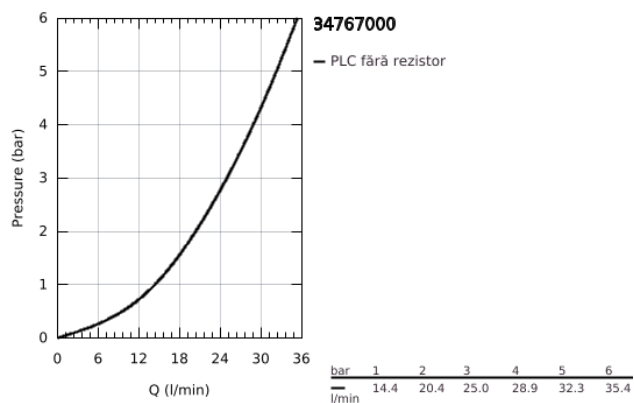

34 767 000 GROHTHERM 800 COSMOPOLITAN BATERIE DUȘ CU TERMOSTAT 1/2"

DESCRIEREA PRODUSULUI

- Colour: cromat
- montare pe perete
- suprafață GROHE LongLife
- mânere metalice cu formă ergonomică GROHE MetalGrip
- GROHE SafeStop - oprire de siguranță la 38°C
- limitare opțională de temperatură la 43°C GROHE SafeStop Plus inclusă
- GROHE TurboStat cartuş compactcu termoelement din ceară
- dispozitiv încorporat, cu închidere, pentru mixarea apei
- mâner pentru volum cu GROHE EcoButton (buton cu funcție reglabilă de oprire economică)
- garnitură ceramică 1/2", 180°
- supapă integrată contra refluxului
- scurgere duș inferioară 1/2"
- filtru impurități inclus
- protecție împotriva refluxului
- fără legături de fixare

34 767 000 GROHTHERM 800 COSMOPOLITAN BATERIE DUȘ CU TERMOSTAT 1/2"

PIESE DE SCHIMB , iulie 2019 – now

- 1: Mâner din metal 1/2" (Spare part-nr. 47984000)
- 1.1: Capac de acoperire (Spare part-nr. 6458500M)
- 2: inel de fixare (Spare part-nr. 47743000)
- 3: Cartuș termostatic compact 1/2" (Spare part-nr. 47439000)
- 4: Garnitură ceramică, 1/2" (Spare part-nr. 45346000)
- 4.1: Garnitură inelară Ø18,2 x Ø1,7 (Spare part-nr. 0392400M)
- 5: Ventil de reținere (Spare part-nr. 47189000)
- 5.1: Filtru impurități (Spare part-nr. 0726400M)
- 5.2: Ventil de reținere (Spare part-nr. 08565000)
- 5.3: Garnitură inelară ø17 x ø2 (Spare part-nr. 0305500M)
- 6: piuliță specială (Spare part-nr. 19377000)*
- 7: GROHE TurboStat cartridge 1/2" (Spare part-nr. 47175000)*
- 8: Cheie tubulară (Spare part-nr. 19332000)*