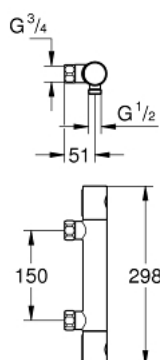

34 767 000 GROHTHERM 800 COSMOPOLITAN BATERIE DUȘ CU TERMOSTAT 1/2"

DESCRIEREA PRODUSULUI

- Colour: cromat
- montare pe perete
- suprafață GROHE LongLife
- mânere metalice cu formă ergonomică GROHE MetalGrip
- GROHE SafeStop - oprire de siguranță la 38°C
- limitare opțională de temperatură la 43°C GROHE SafeStop Plus inclusă
- GROHE TurboStat cartuş compactcu termoelement din ceară
- dispozitiv încorporat, cu închidere, pentru mixarea apei
- mâner pentru volum cu GROHE EcoButton (buton cu funcție reglabilă de oprire economică)
- garnitură ceramică 1/2", 180°
- supapă integrată contra refluxului
- scurgere duș inferioară 1/2"
- filtru impurități inclus
- protecție împotriva refluxului
- fără legături de fixare

34 767 000 GROHTHERM 800 COSMOPOLITAN BATERIE DUȘ CU TERMOSTAT 1/2"

PIESE DE SCHIMB , iulie 2019 – now

- 1: Mâner din metal 1/2" (Spare part-nr. 47984000)
- 1.1: Capac de acoperire (Spare part-nr. 6458500M)
- 2: inel de fixare (Spare part-nr. 47743000)
- 3: Cartuș termostatic compact 1/2" (Spare part-nr. 47439000)
- 4: Garnitură ceramică, 1/2" (Spare part-nr. 45346000)
- 4.1: Garnitură inelară Ø18,2 x Ø1,7 (Spare part-nr. 0392400M)
- 5: Ventil de reținere (Spare part-nr. 47189000)
- 5.1: Filtru impurități (Spare part-nr. 0726400M)
- 5.2: Ventil de reținere (Spare part-nr. 08565000)
- 5.3: Garnitură inelară ø17 x ø2 (Spare part-nr. 0305500M)
- 6: piuliță specială (Spare part-nr. 19377000)*
- 7: GROHE TurboStat cartridge 1/2" (Spare part-nr. 47175000)*
- 8: Cheie tubulară (Spare part-nr. 19332000)*