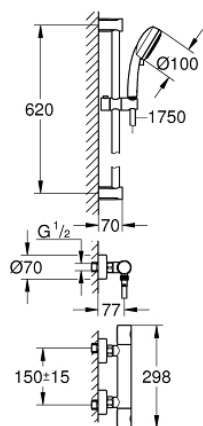

34 768 000 GROHTHERM 800 COSMOPOLITAN THERMOSTATIC SHOWER SET 1/2"

DESCRIEREA PRODUSULUI

- Colour: cromat
- compus din:
- Grotherm 800 Cosmopolitan thermostatic shower mixer 1/2" (34 765)
- Tempesta Cosmopolitan 100 shower set, 2 sprays, 600 mm (27 578 002)
- optional 5.7 l/min flow limiter included

34 768 000 GROHTHERM 800 COSMOPOLITAN THERMOSTATIC SHOWER SET 1/2"

PIESE DE SCHIMB , iulie 2019 – now

- 1: Mâner din metal 1/2" (Spare part-nr. 47984000)
- 1.1: Capac de acoperire (Spare part-nr. 6458500M)
- 2: inel de fixare (Spare part-nr. 47743000)
- 3: Cartuș termostatic compact 1/2" (Spare part-nr. 47439000)
- 4: Garnitură ceramică, 1/2" (Spare part-nr. 45346000)
- 4.1: Garnitură inelară Ø18,2 x Ø1,7 (Spare part-nr. 0392400M)
- 5: Ventil de reținere (Spare part-nr. 47189000)
- 5.1: Filtru impurități (Spare part-nr. 0726400M)
- 5.2: Ventil de reținere (Spare part-nr. 08565000)
- 5.3: Garnitură inelară ø17 x ø2 (Spare part-nr. 0305500M)
- 6: Conexiuni excentrice (Spare part-nr. 12662000)
- 7: Suport pentru bară de duș (Spare part-nr. 48095000)
- 8: Piesă glisantă (Spare part-nr. 12140000)
- 9: Filtru impuritati (Spare part-nr. 0700200M)
- 10: Suport de echilibrare (Spare part-nr. 48051000)*
- 11: Prolungire 3/4", 20 mm (Spare part-nr. 0713000M)*
- 12: GROHE TurboStat cartridge 1/2" (Spare part-nr. 47175000)*
- 13: piuliță specială (Spare part-nr. 19377000)*
- 14: Cheie tubulară (Spare part-nr. 19332000)*