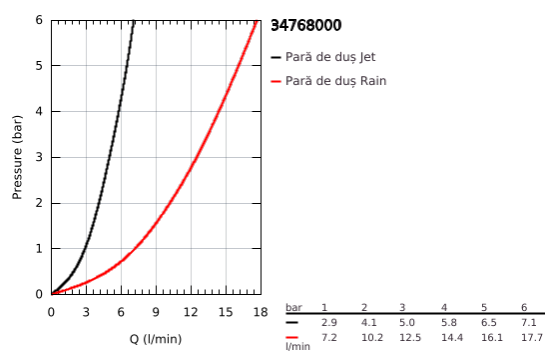

34 768 000 GROHTHERM 800 COSMOPOLITAN THERMOSTATIC SHOWER SET 1/2"

DESCRIEREA PRODUSULUI

- Colour: cromat
- compus din:
- Grotherm 800 Cosmopolitan thermostatic shower mixer 1/2" (34 765)
- Tempesta Cosmopolitan 100 shower set, 2 sprays, 600 mm (27 578 002)
- optional 5.7 l/min flow limiter included

34 768 000 GROHTHERM 800 COSMOPOLITAN THERMOSTATIC SHOWER SET 1/2"

PIESE DE SCHIMB , iulie 2019 – now

- 1: Mâner din metal 1/2" (Spare part-nr. 47984000)
- 1.1: Capac de acoperire (Spare part-nr. 6458500M)
- 2: inel de fixare (Spare part-nr. 47743000)
- 3: Cartuș termostatic compact 1/2" (Spare part-nr. 47439000)
- 4: Garnitură ceramică, 1/2" (Spare part-nr. 45346000)
- 4.1: Garnitură inelară Ø18,2 x Ø1,7 (Spare part-nr. 0392400M)
- 5: Ventil de reținere (Spare part-nr. 47189000)
- 5.1: Filtru impurități (Spare part-nr. 0726400M)
- 5.2: Ventil de reținere (Spare part-nr. 08565000)
- 5.3: Garnitură inelară ø17 x ø2 (Spare part-nr. 0305500M)
- 6: Conexiuni excentrice (Spare part-nr. 12662000)
- 7: Suport pentru bară de duș (Spare part-nr. 48095000)
- 8: Piesă glisantă (Spare part-nr. 12140000)
- 9: Filtru impuritati (Spare part-nr. 0700200M)
- 10: Suport de echilibrare (Spare part-nr. 48051000)*
- 11: Prolungire 3/4", 20 mm (Spare part-nr. 0713000M)*
- 12: GROHE TurboStat cartridge 1/2" (Spare part-nr. 47175000)*
- 13: piuliță specială (Spare part-nr. 19377000)*
- 14: Cheie tubulară (Spare part-nr. 19332000)*