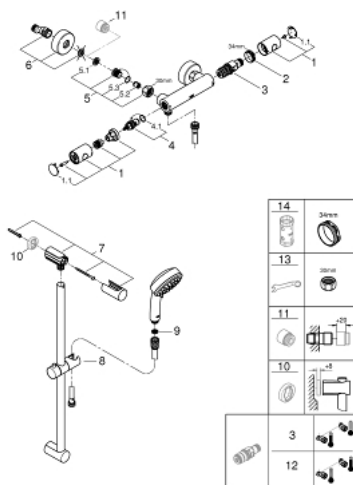

34 768 000 GROHTHERM 800 COSMOPOLITAN THERMOSTATIC SHOWER SET 1/2"

DESCRIEREA PRODUSULUI

- Colour: cromat
- compus din:
- Grotherm 800 Cosmopolitan thermostatic shower mixer 1/2" (34 765)
- Tempesta Cosmopolitan 100 shower set, 2 sprays, 600 mm (27 578 002)
- optional 5.7 l/min flow limiter included

34 768 000 GROHTHERM 800 COSMOPOLITAN THERMOSTATIC SHOWER SET 1/2"

PIESE DE SCHIMB , iulie 2019 – now

- 1: Mâner din metal 1/2" (Spare part-nr. 47984000)
- 1.1: Capac de acoperire (Spare part-nr. 6458500M)
- 2: inel de fixare (Spare part-nr. 47743000)
- 3: Cartuș termostatic compact 1/2" (Spare part-nr. 47439000)
- 4: Garnitură ceramică, 1/2" (Spare part-nr. 45346000)
- 4.1: Garnitură inelară Ø18,2 x Ø1,7 (Spare part-nr. 0392400M)
- 5: Ventil de reținere (Spare part-nr. 47189000)
- 5.1: Filtru impurități (Spare part-nr. 0726400M)
- 5.2: Ventil de reținere (Spare part-nr. 08565000)
- 5.3: Garnitură inelară ø17 x ø2 (Spare part-nr. 0305500M)
- 6: Conexiuni excentrice (Spare part-nr. 12662000)
- 7: Suport pentru bară de duș (Spare part-nr. 48095000)
- 8: Piesă glisantă (Spare part-nr. 12140000)
- 9: Filtru impuritati (Spare part-nr. 0700200M)
- 10: Suport de echilibrare (Spare part-nr. 48051000)*
- 11: Prolungire 3/4", 20 mm (Spare part-nr. 0713000M)*
- 12: GROHE TurboStat cartridge 1/2" (Spare part-nr. 47175000)*
- 13: piuliță specială (Spare part-nr. 19377000)*
- 14: Cheie tubulară (Spare part-nr. 19332000)*