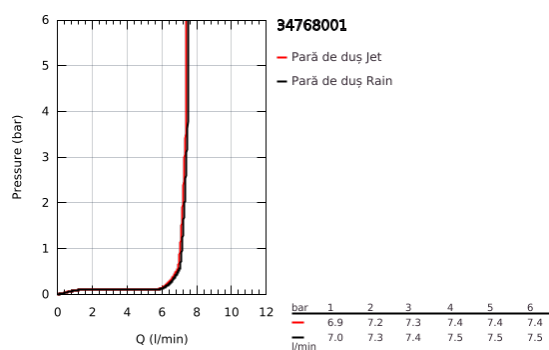

34 768 001 GROHTHERM 800 COSMOPOLITAN BATERIE DUȘ CU TERMOSTAT 1/2"

DESCRIEREA PRODUSULUI

- Colour: cromat
- with shower rail set 2 sprays (Rain, Jet)
- compus din:
- Grotherm 800 Cosmopolitan thermostatic shower mixer 1/2" (34 765)
- Tempesta shower rail set, 600 mm (26 162)
- professional edition

34 768 001 GROHTHERM 800 COSMOPOLITAN BATERIE DUȘ CU TERMOSTAT 1/2"

PIESE DE SCHIMB , noiembrie 2021 – now

- 1: Mâner din metal 1/2" (Spare part-nr. 47984000)
- 1.1: Capac de acoperire (Spare part-nr. 6458500M)
- 2: inel de fixare (Spare part-nr. 47743000)
- 3: Cartuș termostatic compact 1/2" (Spare part-nr. 47439000)
- 4: Garnitură ceramică, 1/2" (Spare part-nr. 45346000)
- 4.1: Garnitură inelară Ø18,2 x Ø1,7 (Spare part-nr. 0392400M)
- 5: Ventil de reținere (Spare part-nr. 47189000)
- 5.1: Filtru impurități (Spare part-nr. 0726400M)
- 5.2: Ventil de reținere (Spare part-nr. 08565000)
- 5.3: Garnitură inelară Ø17 x Ø2 (Spare part-nr. 0305500M)
- 6: Conexiuni excentrice (Spare part-nr. 12662000)
- 7: Suport pentru bară de duș (Spare part-nr. 48607000)
- 8: Piesă glisantă (Spare part-nr. 48609000)
- 9: Suport pentru bară de duș (Spare part-nr. 48608000)
- 10: Filtru impuritati (Spare part-nr. 0700200M)
- 11: Prolungire 3/4", 20 mm (Spare part-nr. 0713000M)*
- 12: Suport de echilibrare (Spare part-nr. 48543001)*
- 13: GROHE TurboStat cartridge 1/2" (Spare part-nr. 47175000)*
- 14: piuliță specială (Spare part-nr. 19377000)*
- 15: Cheie tubulară (Spare part-nr. 19332000)*