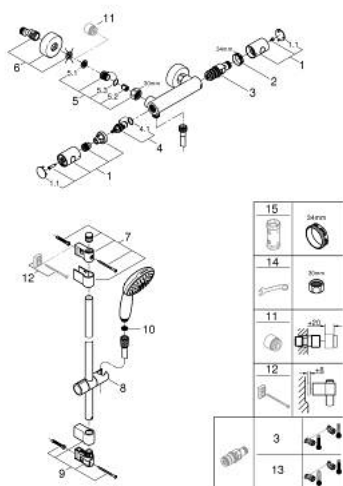

34 768 001 GROHTHERM 800 COSMOPOLITAN BATERIE DUȘ CU TERMOSTAT 1/2"

DESCRIEREA PRODUSULUI

- Colour: cromat
- with shower rail set 2 sprays (Rain, Jet)
- compus din:
- Grotherm 800 Cosmopolitan thermostatic shower mixer 1/2" (34 765)
- Tempesta shower rail set, 600 mm (26 162)
- professional edition

34 768 001 GROHTHERM 800 COSMOPOLITAN BATERIE DUȘ CU TERMOSTAT 1/2"

PIESE DE SCHIMB , noiembrie 2021 – now

- 1: Mâner din metal 1/2" (Spare part-nr. 47984000)
- 1.1: Capac de acoperire (Spare part-nr. 6458500M)
- 2: inel de fixare (Spare part-nr. 47743000)
- 3: Cartuș termostatic compact 1/2" (Spare part-nr. 47439000)
- 4: Garnitură ceramică, 1/2" (Spare part-nr. 45346000)
- 4.1: Garnitură inelară Ø18,2 x Ø1,7 (Spare part-nr. 0392400M)
- 5: Ventil de reținere (Spare part-nr. 47189000)
- 5.1: Filtru impurități (Spare part-nr. 0726400M)
- 5.2: Ventil de reținere (Spare part-nr. 08565000)
- 5.3: Garnitură inelară Ø17 x Ø2 (Spare part-nr. 0305500M)
- 6: Conexiuni excentrice (Spare part-nr. 12662000)
- 7: Suport pentru bară de duș (Spare part-nr. 48607000)
- 8: Piesă glisantă (Spare part-nr. 48609000)
- 9: Suport pentru bară de duș (Spare part-nr. 48608000)
- 10: Filtru impuritati (Spare part-nr. 0700200M)
- 11: Prolungire 3/4", 20 mm (Spare part-nr. 0713000M)*
- 12: Suport de echilibrare (Spare part-nr. 48543001)*
- 13: GROHE TurboStat cartridge 1/2" (Spare part-nr. 47175000)*
- 14: piuliță specială (Spare part-nr. 19377000)*
- 15: Cheie tubulară (Spare part-nr. 19332000)*