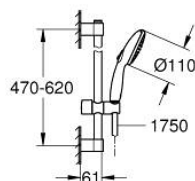

34 768 001 GROHTHERM 800 COSMOPOLITAN BATERIE DUȘ CU TERMOSTAT 1/2"

DESCRIEREA PRODUSULUI

- Colour: cromat
- with shower rail set 2 sprays (Rain, Jet)
- compus din:
- Grotherm 800 Cosmopolitan thermostatic shower mixer 1/2" (34 765)
- Tempesta shower rail set, 600 mm (26 162)
- professional edition

34 768 001 GROHTHERM 800 COSMOPOLITAN BATERIE DUȘ CU TERMOSTAT 1/2"

PIESE DE SCHIMB , noiembrie 2021 – now

- 1: Mâner din metal 1/2" (Spare part-nr. 47984000)
- 1.1: Capac de acoperire (Spare part-nr. 6458500M)
- 2: inel de fixare (Spare part-nr. 47743000)
- 3: Cartuș termostatic compact 1/2" (Spare part-nr. 47439000)
- 4: Garnitură ceramică, 1/2" (Spare part-nr. 45346000)
- 4.1: Garnitură inelară Ø18,2 x Ø1,7 (Spare part-nr. 0392400M)
- 5: Ventil de reținere (Spare part-nr. 47189000)
- 5.1: Filtru impurități (Spare part-nr. 0726400M)
- 5.2: Ventil de reținere (Spare part-nr. 08565000)
- 5.3: Garnitură inelară Ø17 x Ø2 (Spare part-nr. 0305500M)
- 6: Conexiuni excentrice (Spare part-nr. 12662000)
- 7: Suport pentru bară de duș (Spare part-nr. 48607000)
- 8: Piesă glisantă (Spare part-nr. 48609000)
- 9: Suport pentru bară de duș (Spare part-nr. 48608000)
- 10: Filtru impuritati (Spare part-nr. 0700200M)
- 11: Prolungire 3/4", 20 mm (Spare part-nr. 0713000M)*
- 12: Suport de echilibrare (Spare part-nr. 48543001)*
- 13: GROHE TurboStat cartridge 1/2" (Spare part-nr. 47175000)*
- 14: piuliță specială (Spare part-nr. 19377000)*
- 15: Cheie tubulară (Spare part-nr. 19332000)*