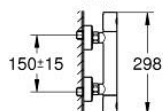

34 768 001 GROHTHERM 800 COSMOPOLITAN BATERIE DUȘ CU TERMOSTAT 1/2"

DESCRIEREA PRODUSULUI

- Colour: cromat
- with shower rail set 2 sprays (Rain, Jet)
- compus din:
- Grotherm 800 Cosmopolitan thermostatic shower mixer 1/2" (34 765)
- Tempesta shower rail set, 600 mm (26 162)
- professional edition

34 768 001 GROHTHERM 800 COSMOPOLITAN BATERIE DUȘ CU TERMOSTAT 1/2"

PIESE DE SCHIMB , noiembrie 2021 – now

- 1: Mâner din metal 1/2" (Spare part-nr. 47984000)
- 1.1: Capac de acoperire (Spare part-nr. 6458500M)
- 2: inel de fixare (Spare part-nr. 47743000)
- 3: Cartuș termostatic compact 1/2" (Spare part-nr. 47439000)
- 4: Garnitură ceramică, 1/2" (Spare part-nr. 45346000)
- 4.1: Garnitură inelară Ø18,2 x Ø1,7 (Spare part-nr. 0392400M)
- 5: Ventil de reținere (Spare part-nr. 47189000)
- 5.1: Filtru impurități (Spare part-nr. 0726400M)
- 5.2: Ventil de reținere (Spare part-nr. 08565000)
- 5.3: Garnitură inelară Ø17 x Ø2 (Spare part-nr. 0305500M)
- 6: Conexiuni excentrice (Spare part-nr. 12662000)
- 7: Suport pentru bară de duș (Spare part-nr. 48607000)
- 8: Piesă glisantă (Spare part-nr. 48609000)
- 9: Suport pentru bară de duș (Spare part-nr. 48608000)
- 10: Filtru impuritati (Spare part-nr. 0700200M)
- 11: Prolungire 3/4", 20 mm (Spare part-nr. 0713000M)*
- 12: Suport de echilibrare (Spare part-nr. 48543001)*
- 13: GROHE TurboStat cartridge 1/2" (Spare part-nr. 47175000)*
- 14: piuliță specială (Spare part-nr. 19377000)*
- 15: Cheie tubulară (Spare part-nr. 19332000)*