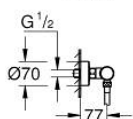

34 768 001 GROHTHERM 800 COSMOPOLITAN BATERIE DUȘ CU TERMOSTAT 1/2"

DESCRIEREA PRODUSULUI

- Colour: cromat
- with shower rail set 2 sprays (Rain, Jet)
- compus din:
- Grotherm 800 Cosmopolitan thermostatic shower mixer 1/2" (34 765)
- Tempesta shower rail set, 600 mm (26 162)
- professional edition

34 768 001 GROHTHERM 800 COSMOPOLITAN BATERIE DUȘ CU TERMOSTAT 1/2"

PIESE DE SCHIMB , noiembrie 2021 – now

- 1: Mâner din metal 1/2" (Spare part-nr. 47984000)
- 1.1: Capac de acoperire (Spare part-nr. 6458500M)
- 2: inel de fixare (Spare part-nr. 47743000)
- 3: Cartuș termostatic compact 1/2" (Spare part-nr. 47439000)
- 4: Garnitură ceramică, 1/2" (Spare part-nr. 45346000)
- 4.1: Garnitură inelară Ø18,2 x Ø1,7 (Spare part-nr. 0392400M)
- 5: Ventil de reținere (Spare part-nr. 47189000)
- 5.1: Filtru impurități (Spare part-nr. 0726400M)
- 5.2: Ventil de reținere (Spare part-nr. 08565000)
- 5.3: Garnitură inelară Ø17 x Ø2 (Spare part-nr. 0305500M)
- 6: Conexiuni excentrice (Spare part-nr. 12662000)
- 7: Suport pentru bară de duș (Spare part-nr. 48607000)
- 8: Piesă glisantă (Spare part-nr. 48609000)
- 9: Suport pentru bară de duș (Spare part-nr. 48608000)
- 10: Filtru impuritati (Spare part-nr. 0700200M)
- 11: Prolungire 3/4", 20 mm (Spare part-nr. 0713000M)*
- 12: Suport de echilibrare (Spare part-nr. 48543001)*
- 13: GROHE TurboStat cartridge 1/2" (Spare part-nr. 47175000)*
- 14: piuliță specială (Spare part-nr. 19377000)*
- 15: Cheie tubulară (Spare part-nr. 19332000)*