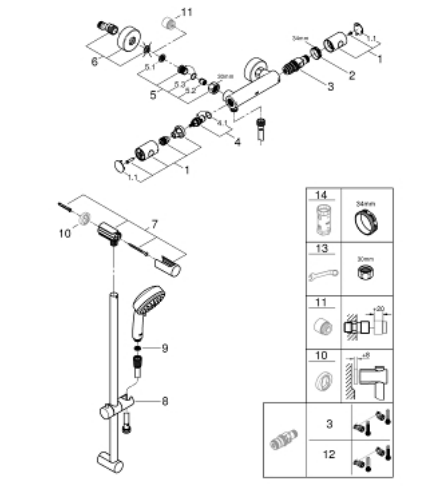

### DESCRIEREA PRODUSULUI

- Colour: cromat
- compus din:
- Grotherm 800 Cosmopolitan thermostatic shower mixer 1/2" (34 765)
- Tempesta Cosmopolitan 100 shower set, 2 sprays, 900 mm (27 788 002)
- optional 5.7 l/min flow limiter included

### PIESE DE SCHIMB , iulie 2019 – now

- 1: Mâner din metal 1/2" (Spare part-nr. 47984000)
- 1.1: Capac de acoperire (Spare part-nr. 6458500M)
- 2: inel de fixare (Spare part-nr. 47743000)
- 3: Cartuș termostatic compact 1/2" (Spare part-nr. 47439000)
- 4: Garnitură ceramică, 1/2" (Spare part-nr. 45346000)
- 4.1: Garnitură inelară Ø18,2 x Ø1,7 (Spare part-nr. 0392400M)
- 5: Ventil de reținere (Spare part-nr. 47189000)
- 5.1: Filtru impurități (Spare part-nr. 0726400M)
- 5.2: Ventil de reținere (Spare part-nr. 08565000)
- 5.3: Garnitură inelară Ø17 x Ø2 (Spare part-nr. 0305500M)
- 6: Conexiuni excentrice (Spare part-nr. 12662000)
- 7: Piesă glisantă (Spare part-nr. 12140000)
- 8: Suport pentru bară de duș (Spare part-nr. 48095000)
- 9: Filtru impuritati (Spare part-nr. 0700200M)
- 10: Suport de echilibrare (Spare part-nr. 48051000)\*
- 11: Prolungire 3/4", 20 mm (Spare part-nr. 0713000M)\*
- 12: GROHE TurboStat cartridge 1/2" (Spare part-nr. 47175000)\*
- 13: piuliță specială (Spare part-nr. 19377000)\*
- 14: Cheie tubulară (Spare part-nr. 19332000)\*