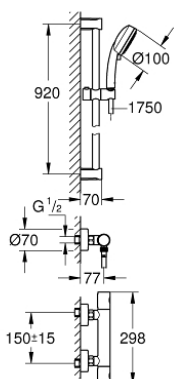

## 34 769 000 GROHTHERM 800 COSMOPOLITAN THERMOSTATIC SHOWER SET 1/2"

### DESCRIEREA PRODUSULUI

- Colour: cromat
- compus din:
- Grotherm 800 Cosmopolitan thermostatic shower mixer 1/2" (34 765)
- Tempesta Cosmopolitan 100 shower set, 2 sprays, 900 mm (27 788 002)
- optional 5.7 l/min flow limiter included

### PIESE DE SCHIMB , iulie 2019 – now

- 1: Mâner din metal 1/2" (Spare part-nr. 47984000)
- 1.1: Capac de acoperire (Spare part-nr. 6458500M)
- 2: inel de fixare (Spare part-nr. 47743000)
- 3: Cartuș termostatic compact 1/2" (Spare part-nr. 47439000)
- 4: Garnitură ceramică, 1/2" (Spare part-nr. 45346000)
- 4.1: Garnitură inelară Ø18,2 x Ø1,7 (Spare part-nr. 0392400M)
- 5: Ventil de reținere (Spare part-nr. 47189000)
- 5.1: Filtru impurități (Spare part-nr. 0726400M)
- 5.2: Ventil de reținere (Spare part-nr. 08565000)
- 5.3: Garnitură inelară Ø17 x Ø2 (Spare part-nr. 0305500M)
- 6: Conexiuni excentrice (Spare part-nr. 12662000)
- 7: Piesă glisantă (Spare part-nr. 12140000)
- 8: Suport pentru bară de duș (Spare part-nr. 48095000)
- 9: Filtru impuritati (Spare part-nr. 0700200M)
- 10: Suport de echilibrare (Spare part-nr. 48051000)\*
- 11: Prolungire 3/4", 20 mm (Spare part-nr. 0713000M)\*
- 12: GROHE TurboStat cartridge 1/2" (Spare part-nr. 47175000)\*
- 13: piuliță specială (Spare part-nr. 19377000)\*
- 14: Cheie tubulară (Spare part-nr. 19332000)\*