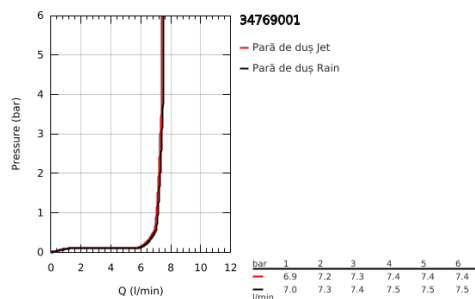

34 769 001 GROHTHERM 800 COSMOPOLITAN BATERIE DUȘ CU TERMOSTAT 1/2"

DESCRIEREA PRODUSULUI

- Colour: cromat
- with shower rail set 2 sprays (Rain, Jet)
- compus din:
- Grohtherm 800 Cosmopolitan thermostatic shower mixer 1/2" (34 765)
- Tempesta shower rail set, 900 mm (26 163)
- professional edition

34 769 001 GROHTHERM 800 COSMOPOLITAN BATERIE DUȘ CU TERMOSTAT 1/2"

PIESE DE SCHIMB , noiembrie 2021 – now

- 1: Mâner din metal 1/2" (Spare part-nr. 47984000)
- 1.1: Capac de acoperire (Spare part-nr. 6458500M)
- 2: inel de fixare (Spare part-nr. 47743000)
- 3: Cartuș termostatic compact 1/2" (Spare part-nr. 47439000)
- 4: Garnitură ceramică, 1/2" (Spare part-nr. 45346000)
- 4.1: Garnitură inelară Ø18,2 x Ø1,7 (Spare part-nr. 0392400M)
- 5: Ventil de reținere (Spare part-nr. 47189000)
- 5.1: Filtru impurități (Spare part-nr. 0726400M)
- 5.2: Ventil de reținere (Spare part-nr. 08565000)
- 5.3: Garnitură inelară Ø17 x Ø2 (Spare part-nr. 0305500M)
- 6: Conexiuni excentrice (Spare part-nr. 12662000)
- 7: Suport pentru bară de duș (Spare part-nr. 48607000)
- 8: Piesă glisantă (Spare part-nr. 48609000)
- 9: Suport pentru bară de duș (Spare part-nr. 48608000)
- 10: Filtru impuritati (Spare part-nr. 0700200M)
- 11: Prolungire 3/4", 20 mm (Spare part-nr. 0713000M)*
- 12: Suport de echilibrare (Spare part-nr. 48543001)*
- 13: GROHE TurboStat cartridge 1/2" (Spare part-nr. 47175000)*
- 14: piuliță specială (Spare part-nr. 19377000)*
- 15: Cheie tubulară (Spare part-nr. 19332000)*