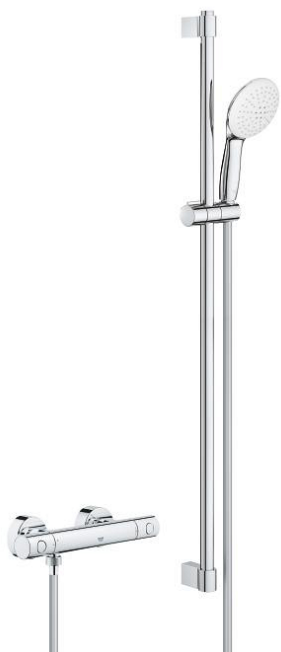

34 769 001 GROHTHERM 800 COSMOPOLITAN BATERIE DUȘ CU TERMOSTAT 1/2"

DESCRIEREA PRODUSULUI

- Colour: cromat
- with shower rail set 2 sprays (Rain, Jet)
- compus din:
- Grohtherm 800 Cosmopolitan thermostatic shower mixer 1/2" (34 765)
- Tempesta shower rail set, 900 mm (26 163)
- professional edition

34 769 001 GROHTHERM 800 COSMOPOLITAN BATERIE DUȘ CU TERMOSTAT 1/2"

PIESE DE SCHIMB , noiembrie 2021 – now

- 1: Mâner din metal 1/2" (Spare part-nr. 47984000)
- 1.1: Capac de acoperire (Spare part-nr. 6458500M)
- 2: inel de fixare (Spare part-nr. 47743000)
- 3: Cartuș termostatic compact 1/2" (Spare part-nr. 47439000)
- 4: Garnitură ceramică, 1/2" (Spare part-nr. 45346000)
- 4.1: Garnitură inelară Ø18,2 x Ø1,7 (Spare part-nr. 0392400M)
- 5: Ventil de reținere (Spare part-nr. 47189000)
- 5.1: Filtru impurități (Spare part-nr. 0726400M)
- 5.2: Ventil de reținere (Spare part-nr. 08565000)
- 5.3: Garnitură inelară Ø17 x Ø2 (Spare part-nr. 0305500M)
- 6: Conexiuni excentrice (Spare part-nr. 12662000)
- 7: Suport pentru bară de duș (Spare part-nr. 48607000)
- 8: Piesă glisantă (Spare part-nr. 48609000)
- 9: Suport pentru bară de duș (Spare part-nr. 48608000)
- 10: Filtru impuritati (Spare part-nr. 0700200M)
- 11: Prolungire 3/4", 20 mm (Spare part-nr. 0713000M)*
- 12: Suport de echilibrare (Spare part-nr. 48543001)*
- 13: GROHE TurboStat cartridge 1/2" (Spare part-nr. 47175000)*
- 14: piuliță specială (Spare part-nr. 19377000)*
- 15: Cheie tubulară (Spare part-nr. 19332000)*