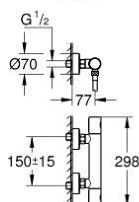

34 769 001 GROHTHERM 800 COSMOPOLITAN BATERIE DUȘ CU TERMOSTAT 1/2"

DESCRIEREA PRODUSULUI

- Colour: cromat
- with shower rail set 2 sprays (Rain, Jet)
- compus din:
- Grohtherm 800 Cosmopolitan thermostatic shower mixer 1/2" (34 765)
- Tempesta shower rail set, 900 mm (26 163)
- professional edition

34 769 001 GROHTHERM 800 COSMOPOLITAN BATERIE DUȘ CU TERMOSTAT 1/2"

PIESE DE SCHIMB , noiembrie 2021 – now

- 1: Mâner din metal 1/2" (Spare part-nr. 47984000)
- 1.1: Capac de acoperire (Spare part-nr. 6458500M)
- 2: inel de fixare (Spare part-nr. 47743000)
- 3: Cartuș termostatic compact 1/2" (Spare part-nr. 47439000)
- 4: Garnitură ceramică, 1/2" (Spare part-nr. 45346000)
- 4.1: Garnitură inelară Ø18,2 x Ø1,7 (Spare part-nr. 0392400M)
- 5: Ventil de reținere (Spare part-nr. 47189000)
- 5.1: Filtru impurități (Spare part-nr. 0726400M)
- 5.2: Ventil de reținere (Spare part-nr. 08565000)
- 5.3: Garnitură inelară Ø17 x Ø2 (Spare part-nr. 0305500M)
- 6: Conexiuni excentrice (Spare part-nr. 12662000)
- 7: Suport pentru bară de duș (Spare part-nr. 48607000)
- 8: Piesă glisantă (Spare part-nr. 48609000)
- 9: Suport pentru bară de duș (Spare part-nr. 48608000)
- 10: Filtru impuritati (Spare part-nr. 0700200M)
- 11: Prolungire 3/4", 20 mm (Spare part-nr. 0713000M)*
- 12: Suport de echilibrare (Spare part-nr. 48543001)*
- 13: GROHE TurboStat cartridge 1/2" (Spare part-nr. 47175000)*
- 14: piuliță specială (Spare part-nr. 19377000)*
- 15: Cheie tubulară (Spare part-nr. 19332000)*