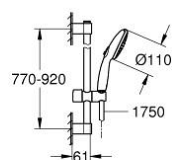

34 769 001 GROHTHERM 800 COSMOPOLITAN BATERIE DUȘ CU TERMOSTAT 1/2"

DESCRIEREA PRODUSULUI

- Colour: cromat
- with shower rail set 2 sprays (Rain, Jet)
- compus din:
- Grohtherm 800 Cosmopolitan thermostatic shower mixer 1/2" (34 765)
- Tempesta shower rail set, 900 mm (26 163)
- professional edition

34 769 001 GROHTHERM 800 COSMOPOLITAN BATERIE DUȘ CU TERMOSTAT 1/2"

PIESE DE SCHIMB , noiembrie 2021 – now

- 1: Mâner din metal 1/2" (Spare part-nr. 47984000)
- 1.1: Capac de acoperire (Spare part-nr. 6458500M)
- 2: inel de fixare (Spare part-nr. 47743000)
- 3: Cartuș termostatic compact 1/2" (Spare part-nr. 47439000)
- 4: Garnitură ceramică, 1/2" (Spare part-nr. 45346000)
- 4.1: Garnitură inelară Ø18,2 x Ø1,7 (Spare part-nr. 0392400M)
- 5: Ventil de reținere (Spare part-nr. 47189000)
- 5.1: Filtru impurități (Spare part-nr. 0726400M)
- 5.2: Ventil de reținere (Spare part-nr. 08565000)
- 5.3: Garnitură inelară Ø17 x Ø2 (Spare part-nr. 0305500M)
- 6: Conexiuni excentrice (Spare part-nr. 12662000)
- 7: Suport pentru bară de duș (Spare part-nr. 48607000)
- 8: Piesă glisantă (Spare part-nr. 48609000)
- 9: Suport pentru bară de duș (Spare part-nr. 48608000)
- 10: Filtru impuritati (Spare part-nr. 0700200M)
- 11: Prolungire 3/4", 20 mm (Spare part-nr. 0713000M)*
- 12: Suport de echilibrare (Spare part-nr. 48543001)*
- 13: GROHE TurboStat cartridge 1/2" (Spare part-nr. 47175000)*
- 14: piuliță specială (Spare part-nr. 19377000)*
- 15: Cheie tubulară (Spare part-nr. 19332000)*