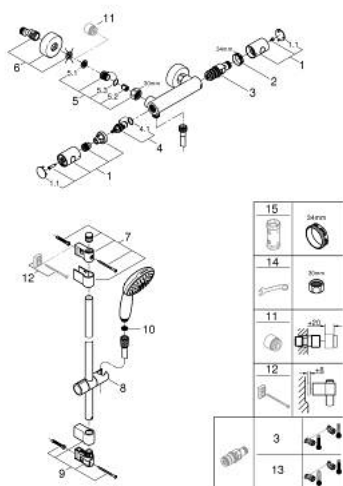

34 769 001 GROHTHERM 800 COSMOPOLITAN BATERIE DUȘ CU TERMOSTAT 1/2"

DESCRIEREA PRODUSULUI

- Colour: cromat
- with shower rail set 2 sprays (Rain, Jet)
- compus din:
- Grohtherm 800 Cosmopolitan thermostatic shower mixer 1/2" (34 765)
- Tempesta shower rail set, 900 mm (26 163)
- professional edition

34 769 001 GROHTHERM 800 COSMOPOLITAN BATERIE DUȘ CU TERMOSTAT 1/2"

PIESE DE SCHIMB , noiembrie 2021 – now

- 1: Mâner din metal 1/2" (Spare part-nr. 47984000)
- 1.1: Capac de acoperire (Spare part-nr. 6458500M)
- 2: inel de fixare (Spare part-nr. 47743000)
- 3: Cartuș termostatic compact 1/2" (Spare part-nr. 47439000)
- 4: Garnitură ceramică, 1/2" (Spare part-nr. 45346000)
- 4.1: Garnitură inelară Ø18,2 x Ø1,7 (Spare part-nr. 0392400M)
- 5: Ventil de reținere (Spare part-nr. 47189000)
- 5.1: Filtru impurități (Spare part-nr. 0726400M)
- 5.2: Ventil de reținere (Spare part-nr. 08565000)
- 5.3: Garnitură inelară Ø17 x Ø2 (Spare part-nr. 0305500M)
- 6: Conexiuni excentrice (Spare part-nr. 12662000)
- 7: Suport pentru bară de duș (Spare part-nr. 48607000)
- 8: Piesă glisantă (Spare part-nr. 48609000)
- 9: Suport pentru bară de duș (Spare part-nr. 48608000)
- 10: Filtru impuritati (Spare part-nr. 0700200M)
- 11: Prolungire 3/4", 20 mm (Spare part-nr. 0713000M)*
- 12: Suport de echilibrare (Spare part-nr. 48543001)*
- 13: GROHE TurboStat cartridge 1/2" (Spare part-nr. 47175000)*
- 14: piuliță specială (Spare part-nr. 19377000)*
- 15: Cheie tubulară (Spare part-nr. 19332000)*