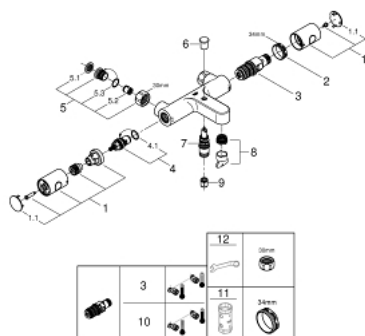

34 770 000 GROHTHERM 800 COSMOPOLITAN BATERIE CADĂ CU TERMOSTAT 1/2"

DESCRIEREA PRODUSULUI

- Colour: cromat
- montare pe perete
- suprafață GROHE LongLife
- mânere metalice cu formă ergonomică GROHE MetalGrip
- GROHE SafeStop - oprire de siguranță la 38°C
- limitare opțională de temperatură la 43°C GROHE SafeStop Plus inclusă
- GROHE TurboStat cartuș compact cu termoelement din ceară
- dispozitiv încorporat, cu închidere, pentru mixarea apei
- divertor cu revenire automată: cadă/duș
- mâner pentru volum cu GROHE EcoButton (buton cu funcție reglabilă de oprire economică)
- garnitură ceramică 1/2", 180°
- scurgere duș inferioară 1/2"
- aerator
- supapă integrată contra refluxului
- filtru impurități inclus
- protecție împotriva refluxului
- fără legături de fixare

34 770 000 GROHTHERM 800 COSMOPOLITAN BATERIE CADĂ CU TERMOSTAT 1/2"

PIESE DE SCHIMB , iulie 2019 – now

- 1: Mâner din metal 1/2" (Spare part-nr. 47984000)
 - 1.1: Capac de acoperire (Spare part-nr. 6458500M)
 - 2: inel de fixare (Spare part-nr. 47743000)
 - 3: Cartuș termostatic compact 1/2" (Spare part-nr. 47439000)
 - 4: Garnitură ceramică, 1/2" (Spare part-nr. 45346000)
 - 4.1: Garnitură inelară Ø18,2 x Ø1,7 (Spare part-nr. 0392400M)
 - 5: Ventil de reținere (Spare part-nr. 47189000)
 - 5.1: Filtru impurități (Spare part-nr. 0726400M)
 - 5.2: Ventil de reținere (Spare part-nr. 08565000)
 - 5.3: Garnitură inelară ø17 x ø2 (Spare part-nr. 0305500M)
 - 6: Buton de comutare (Spare part-nr. 65648000)
 - 7: Comutator (Spare part-nr. 65655000)
 - 8: Aerator (Spare part-nr. 13926000)
 - 9: Ventil de reținere (Spare part-nr. 08565000)
 - 10: GROHE TurboStat cartridge 1/2" (Spare part-nr. 47175000)*
 - 11: Cheie tubulară (Spare part-nr. 19332000)*
 - 12: piuliță specială (Spare part-nr. 19377000)*
- * Optional accessories