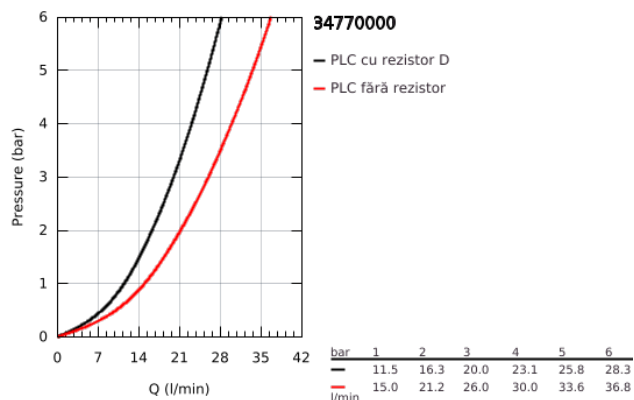

34 770 000 GROHTHERM 800 COSMOPOLITAN BATERIE CADĂ CU TERMOSTAT 1/2"

DESCRIEREA PRODUSULUI

- Colour: cromat
- montare pe perete
- suprafață GROHE LongLife
- mânere metalice cu formă ergonomică GROHE MetalGrip
- GROHE SafeStop - oprire de siguranță la 38°C
- limitare opțională de temperatură la 43°C GROHE SafeStop Plus inclusă
- GROHE TurboStat cartuș compact cu termoelement din ceară
- dispozitiv încorporat, cu închidere, pentru mixarea apei
- divertor cu revenire automată: cadă/duș
- mâner pentru volum cu GROHE EcoButton (buton cu funcție reglabilă de oprire economică)
- garnitură ceramică 1/2", 180°
- scurgere duș inferioară 1/2"
- aerator
- supapă integrată contra refluxului
- filtru impurități inclus
- protecție împotriva refluxului
- fără legături de fixare

34 770 000 GROHTHERM 800 COSMOPOLITAN BATERIE CADĂ CU TERMOSTAT 1/2"

PIESE DE SCHIMB , iulie 2019 – now

- 1: Mâner din metal 1/2" (Spare part-nr. 47984000)
 - 1.1: Capac de acoperire (Spare part-nr. 6458500M)
 - 2: inel de fixare (Spare part-nr. 47743000)
 - 3: Cartuș termostatic compact 1/2" (Spare part-nr. 47439000)
 - 4: Garnitură ceramică, 1/2" (Spare part-nr. 45346000)
 - 4.1: Garnitură inelară Ø18,2 x Ø1,7 (Spare part-nr. 0392400M)
 - 5: Ventil de reținere (Spare part-nr. 47189000)
 - 5.1: Filtru impurități (Spare part-nr. 0726400M)
 - 5.2: Ventil de reținere (Spare part-nr. 08565000)
 - 5.3: Garnitură inelară ø17 x ø2 (Spare part-nr. 0305500M)
 - 6: Buton de comutare (Spare part-nr. 65648000)
 - 7: Comutator (Spare part-nr. 65655000)
 - 8: Aerator (Spare part-nr. 13926000)
 - 9: Ventil de reținere (Spare part-nr. 08565000)
 - 10: GROHE TurboStat cartridge 1/2" (Spare part-nr. 47175000)*
 - 11: Cheie tubulară (Spare part-nr. 19332000)*
 - 12: piuliță specială (Spare part-nr. 19377000)*
- * Optional accessories