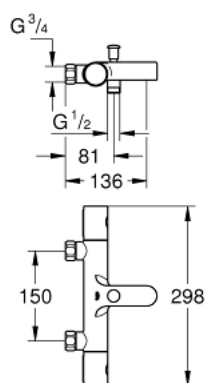

34 770 000 GROHTHERM 800 COSMOPOLITAN BATERIE CADĂ CU TERMOSTAT 1/2"

DESCRIEREA PRODUSULUI

- Colour: cromat
- montare pe perete
- suprafață GROHE LongLife
- mânere metalice cu formă ergonomică GROHE MetalGrip
- GROHE SafeStop - oprire de siguranță la 38°C
- limitare opțională de temperatură la 43°C GROHE SafeStop Plus inclusă
- GROHE TurboStat cartuș compact cu termoelement din ceară
- dispozitiv încorporat, cu închidere, pentru mixarea apei
- divertor cu revenire automată: cadă/duș
- mâner pentru volum cu GROHE EcoButton (buton cu funcție reglabilă de oprire economică)
- garnitură ceramică 1/2", 180°
- scurgere duș inferioară 1/2"
- aerator
- supapă integrată contra refluxului
- filtru impurități inclus
- protecție împotriva refluxului
- fără legături de fixare

34 770 000 GROHTHERM 800 COSMOPOLITAN BATERIE CADĂ CU TERMOSTAT 1/2"

PIESE DE SCHIMB , iulie 2019 – now

- 1: Mâner din metal 1/2" (Spare part-nr. 47984000)
 - 1.1: Capac de acoperire (Spare part-nr. 6458500M)
 - 2: inel de fixare (Spare part-nr. 47743000)
 - 3: Cartuș termostatic compact 1/2" (Spare part-nr. 47439000)
 - 4: Garnitură ceramică, 1/2" (Spare part-nr. 45346000)
 - 4.1: Garnitură inelară Ø18,2 x Ø1,7 (Spare part-nr. 0392400M)
 - 5: Ventil de reținere (Spare part-nr. 47189000)
 - 5.1: Filtru impurități (Spare part-nr. 0726400M)
 - 5.2: Ventil de reținere (Spare part-nr. 08565000)
 - 5.3: Garnitură inelară ø17 x ø2 (Spare part-nr. 0305500M)
 - 6: Buton de comutare (Spare part-nr. 65648000)
 - 7: Comutator (Spare part-nr. 65655000)
 - 8: Aerator (Spare part-nr. 13926000)
 - 9: Ventil de reținere (Spare part-nr. 08565000)
 - 10: GROHE TurboStat cartridge 1/2" (Spare part-nr. 47175000)*
 - 11: Cheie tubulară (Spare part-nr. 19332000)*
 - 12: piuliță specială (Spare part-nr. 19377000)*
- * Optional accessories