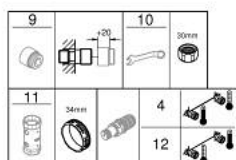

34 776 000 GROHTHERM 1000 PERFORMANCE BATERIE DUȘ CU TERMOSTAT 1/2"

DESCRIEREA PRODUSULUI

- Colour: cromat
- montare pe perete
- tehnologie de siguranță GROHE CoolTouch
- suprafață GROHE LongLife
- GROHE SafeStop - oprire de siguranță la 38°C
- limitare opțională de temperatură la 43°C GROHE SafeStop Plus inclusă
- GROHE TurboStat cartuş compactcu termoelement din ceară
- GROHE ProGrip - with knurled structure
- dispozitiv încorporat, cu închidere, pentru mixarea apei
- mâner pentru volum cu FlowControl Button (buton cu funcție reglabilă de oprire)
- garnitură ceramică 1/2", 180°
- scurgere duș inferioară 1/2"
- supapă integrată contra refluxului
- filtru impurități inclus
- protecție împotriva refluxului
- conexiuni excentrice
- ornament metalic

34 776 000 GROHTHERM 1000 PERFORMANCE BATERIE DUȘ CU TERMOSTAT 1/2"

PIESE DE SCHIMB , iulie 2019 – now

- 1: Shut-off handle (Spare part-nr. 49160000)
 - 2: Garnitură ceramică, 1/2" (Spare part-nr. 45346000)
 - 2.1: Garnitură inelară Ø18,2 x Ø1,7 (Spare part-nr. 0392400M)
 - 3: inel de fixare (Spare part-nr. 47743000)
 - 4: Cartuș termostatic compact 1/2" (Spare part-nr. 47439000)
 - 5: Race (Spare part-nr. 47975000)
 - 6: Ventil de reținere (Spare part-nr. 08565000)
 - 7: Ventil de reținere (Spare part-nr. 47189000)
 - 7.1: Filtru impurități (Spare part-nr. 0726400M)
 - 7.2: Ventil de reținere (Spare part-nr. 08565000)
 - 7.3: Garnitură inelară Ø17 x Ø2 (Spare part-nr. 0305500M)
 - 8: Conexiuni excentrice (Spare part-nr. 12662000)
 - 9: Prolungire 3/4", 20 mm (Spare part-nr. 0713000M)*
 - 10: piuliță specială (Spare part-nr. 19377000)*
 - 11: Cheie tubulară (Spare part-nr. 19332000)*
 - 12: GROHE TurboStat cartridge 1/2" (Spare part-nr. 47175000)*
- * Optional accessories