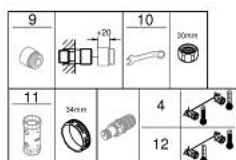

34 776 000 GROHTHERM 1000 PERFORMANCE BATERIE DUȘ CU TERMOSTAT 1/2"

DESCRIEREA PRODUSULUI

- Colour: cromat
- montare pe perete
- tehnologie de siguranță GROHE CoolTouch
- suprafață GROHE LongLife
- GROHE SafeStop - oprire de siguranță la 38°C
- limitare opțională de temperatură la 43°C GROHE SafeStop Plus inclusă
- GROHE TurboStat cartuş compactcu termoelement din ceară
- GROHE ProGrip - with knurl structure
- dispozitiv încorporat, cu închidere, pentru mixarea apei
- mâner pentru volum cu GROHE EcoButton (buton cu funcție reglabilă de oprire economică)
- garnitură ceramică 1/2", 180°
- scurgere duș inferioară 1/2"
- supapă integrată contra refluxului
- filtru impurități inclus
- protecție împotriva refluxului
- conexiuni excentrice
- ornament metalic

34 776 000 GROHTHERM 1000 PERFORMANCE BATERIE DUȘ CU TERMOSTAT 1/2"

PIESE DE SCHIMB , iulie 2019 – now

- 1: Shut-off handle (Spare part-nr. 49160000)
 - 2: Garnitură ceramică, 1/2" (Spare part-nr. 45346000)
 - 2.1: Garnitură inelară Ø18,2 x Ø1,7 (Spare part-nr. 0392400M)
 - 3: inel de fixare (Spare part-nr. 47743000)
 - 4: Cartuș termostatic compact 1/2" (Spare part-nr. 47439000)
 - 5: Race (Spare part-nr. 47975000)
 - 6: Ventil de reținere (Spare part-nr. 08565000)
 - 7: Ventil de reținere (Spare part-nr. 47189000)
 - 7.1: Filtru impurități (Spare part-nr. 0726400M)
 - 7.2: Ventil de reținere (Spare part-nr. 08565000)
 - 7.3: Garnitură inelară Ø17 x Ø2 (Spare part-nr. 0305500M)
 - 8: Conexiuni excentrice (Spare part-nr. 12662000)
 - 9: Prolungire 3/4", 20 mm (Spare part-nr. 0713000M)*
 - 10: piuliță specială (Spare part-nr. 19377000)*
 - 11: Cheie tubulară (Spare part-nr. 19332000)*
 - 12: GROHE TurboStat cartridge 1/2" (Spare part-nr. 47175000)*
- * Optional accessories