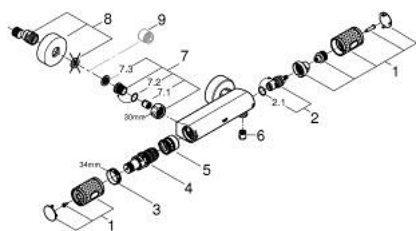

34 776 000 GROHTHERM 1000 PERFORMANCE BATERIE DUȘ CU TERMOSTAT 1/2"

DESCRIEREA PRODUSULUI

- Colour: cromat
- montare pe perete
- tehnologie de siguranță GROHE CoolTouch
- suprafață GROHE LongLife
- GROHE SafeStop - oprire de siguranță la 38°C
- limitare opțională de temperatură la 43°C GROHE SafeStop Plus inclusă
- GROHE TurboStat cartuş compactcu termoelement din ceară
- GROHE ProGrip - with knurled structure
- dispozitiv încorporat, cu închidere, pentru mixarea apei
- mâner pentru volum cu FlowControl Button (buton cu funcție reglabilă de oprire)
- garnitură ceramică 1/2", 180°
- scurgere duș inferioară 1/2"
- supapă integrată contra refluxului
- filtru impurități inclus
- protecție împotriva refluxului
- conexiuni excentrice
- ornament metalic

34 776 000 GROHTHERM 1000 PERFORMANCE BATERIE DUȘ CU TERMOSTAT 1/2"

PIESE DE SCHIMB , iulie 2019 – now

- 1: Shut-off handle (Spare part-nr. 49160000)
 - 2: Garnitură ceramică, 1/2" (Spare part-nr. 45346000)
 - 2.1: Garnitură inelară Ø18,2 x Ø1,7 (Spare part-nr. 0392400M)
 - 3: inel de fixare (Spare part-nr. 47743000)
 - 4: Cartuș termostatic compact 1/2" (Spare part-nr. 47439000)
 - 5: Race (Spare part-nr. 47975000)
 - 6: Ventil de reținere (Spare part-nr. 08565000)
 - 7: Ventil de reținere (Spare part-nr. 47189000)
 - 7.1: Filtru impurități (Spare part-nr. 0726400M)
 - 7.2: Ventil de reținere (Spare part-nr. 08565000)
 - 7.3: Garnitură inelară Ø17 x Ø2 (Spare part-nr. 0305500M)
 - 8: Conexiuni excentrice (Spare part-nr. 12662000)
 - 9: Prolungire 3/4", 20 mm (Spare part-nr. 0713000M)*
 - 10: piuliță specială (Spare part-nr. 19377000)*
 - 11: Cheie tubulară (Spare part-nr. 19332000)*
 - 12: GROHE TurboStat cartridge 1/2" (Spare part-nr. 47175000)*
- * Optional accessories