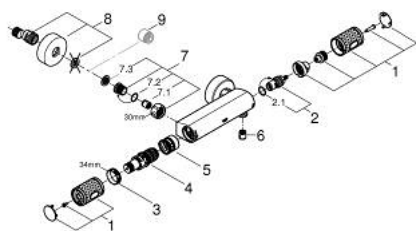

34 776 000 GROHTHERM 1000 PERFORMANCE BATERIE DUȘ CU TERMOSTAT 1/2"

DESCRIEREA PRODUSULUI

- Colour: cromat
- montare pe perete
- tehnologie de siguranță GROHE CoolTouch
- suprafață GROHE LongLife
- GROHE SafeStop - oprire de siguranță la 38°C
- limitare opțională de temperatură la 43°C GROHE SafeStop Plus inclusă
- GROHE TurboStat cartuş compactcu termoelement din ceară
- GROHE ProGrip - with knurl structure
- dispozitiv încorporat, cu închidere, pentru mixarea apei
- mâner pentru volum cu GROHE EcoButton (buton cu funcție reglabilă de oprire economică)
- garnitură ceramică 1/2", 180°
- scurgere duș inferioară 1/2"
- supapă integrată contra refluxului
- filtru impurități inclus
- protecție împotriva refluxului
- conexiuni excentrice
- ornament metalic

34 776 000 GROHTHERM 1000 PERFORMANCE BATERIE DUȘ CU TERMOSTAT 1/2"

PIESE DE SCHIMB , iulie 2019 – now

- 1: Shut-off handle (Spare part-nr. 49160000)
 - 2: Garnitură ceramică, 1/2" (Spare part-nr. 45346000)
 - 2.1: Garnitură inelară Ø18,2 x Ø1,7 (Spare part-nr. 0392400M)
 - 3: inel de fixare (Spare part-nr. 47743000)
 - 4: Cartuș termostatic compact 1/2" (Spare part-nr. 47439000)
 - 5: Race (Spare part-nr. 47975000)
 - 6: Ventil de reținere (Spare part-nr. 08565000)
 - 7: Ventil de reținere (Spare part-nr. 47189000)
 - 7.1: Filtru impurități (Spare part-nr. 0726400M)
 - 7.2: Ventil de reținere (Spare part-nr. 08565000)
 - 7.3: Garnitură inelară Ø17 x Ø2 (Spare part-nr. 0305500M)
 - 8: Conexiuni excentrice (Spare part-nr. 12662000)
 - 9: Prolungire 3/4", 20 mm (Spare part-nr. 0713000M)*
 - 10: piuliță specială (Spare part-nr. 19377000)*
 - 11: Cheie tubulară (Spare part-nr. 19332000)*
 - 12: GROHE TurboStat cartridge 1/2" (Spare part-nr. 47175000)*
- * Optional accessories