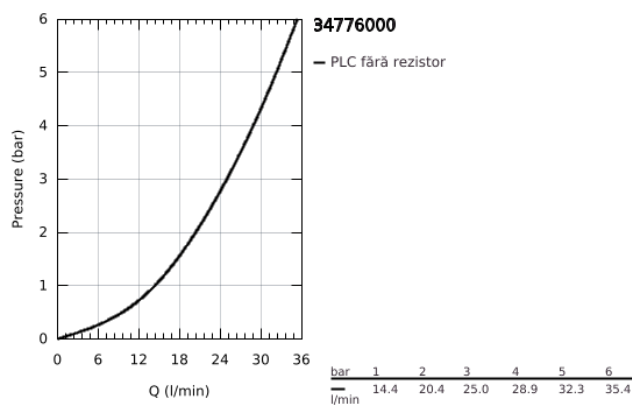

34 776 000 GROHTHERM 1000 PERFORMANCE BATERIE DUȘ CU TERMOSTAT 1/2"

DESCRIEREA PRODUSULUI

- Colour: cromat
- montare pe perete
- tehnologie de siguranță GROHE CoolTouch
- suprafață GROHE LongLife
- GROHE SafeStop - oprire de siguranță la 38°C
- limitare opțională de temperatură la 43°C GROHE SafeStop Plus inclusă
- GROHE TurboStat cartuş compactcu termoelement din ceară
- GROHE ProGrip - with knurl structure
- dispozitiv încorporat, cu închidere, pentru mixarea apei
- mâner pentru volum cu GROHE EcoButton (buton cu funcție reglabilă de oprire economică)
- garnitură ceramică 1/2", 180°
- scurgere duș inferioară 1/2"
- supapă integrată contra refluxului
- filtru impurități inclus
- protecție împotriva refluxului
- conexiuni excentrice
- ornament metalic

34 776 000 GROHTHERM 1000 PERFORMANCE BATERIE DUȘ CU TERMOSTAT 1/2"

PIESE DE SCHIMB , iulie 2019 – now

- 1: Shut-off handle (Spare part-nr. 49160000)
 - 2: Garnitură ceramică, 1/2" (Spare part-nr. 45346000)
 - 2.1: Garnitură inelară Ø18,2 x Ø1,7 (Spare part-nr. 0392400M)
 - 3: inel de fixare (Spare part-nr. 47743000)
 - 4: Cartuș termostatic compact 1/2" (Spare part-nr. 47439000)
 - 5: Race (Spare part-nr. 47975000)
 - 6: Ventil de reținere (Spare part-nr. 08565000)
 - 7: Ventil de reținere (Spare part-nr. 47189000)
 - 7.1: Filtru impurități (Spare part-nr. 0726400M)
 - 7.2: Ventil de reținere (Spare part-nr. 08565000)
 - 7.3: Garnitură inelară Ø17 x Ø2 (Spare part-nr. 0305500M)
 - 8: Conexiuni excentrice (Spare part-nr. 12662000)
 - 9: Prolungire 3/4", 20 mm (Spare part-nr. 0713000M)*
 - 10: piuliță specială (Spare part-nr. 19377000)*
 - 11: Cheie tubulară (Spare part-nr. 19332000)*
 - 12: GROHE TurboStat cartridge 1/2" (Spare part-nr. 47175000)*
- * Optional accessories