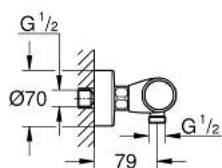

34 776 000 GROHTHERM 1000 PERFORMANCE BATERIE DUȘ CU TERMOSTAT 1/2"

DESCRIEREA PRODUSULUI

- Colour: cromat
- montare pe perete
- tehnologie de siguranță GROHE CoolTouch
- suprafață GROHE LongLife
- GROHE SafeStop - oprire de siguranță la 38°C
- limitare opțională de temperatură la 43°C GROHE SafeStop Plus inclusă
- GROHE TurboStat cartuş compactcu termoelement din ceară
- GROHE ProGrip - with knurled structure
- dispozitiv încorporat, cu închidere, pentru mixarea apei
- mâner pentru volum cu FlowControl Button (buton cu funcție reglabilă de oprire)
- garnitură ceramică 1/2", 180°
- scurgere duș inferioară 1/2"
- supapă integrată contra refluxului
- filtru impurități inclus
- protecție împotriva refluxului
- conexiuni excentrice
- ornament metalic

34 776 000 GROHTHERM 1000 PERFORMANCE BATERIE DUȘ CU TERMOSTAT 1/2"

PIESE DE SCHIMB , iulie 2019 – now

- 1: Shut-off handle (Spare part-nr. 49160000)
 - 2: Garnitură ceramică, 1/2" (Spare part-nr. 45346000)
 - 2.1: Garnitură inelară Ø18,2 x Ø1,7 (Spare part-nr. 0392400M)
 - 3: inel de fixare (Spare part-nr. 47743000)
 - 4: Cartuș termostatic compact 1/2" (Spare part-nr. 47439000)
 - 5: Race (Spare part-nr. 47975000)
 - 6: Ventil de reținere (Spare part-nr. 08565000)
 - 7: Ventil de reținere (Spare part-nr. 47189000)
 - 7.1: Filtru impurități (Spare part-nr. 0726400M)
 - 7.2: Ventil de reținere (Spare part-nr. 08565000)
 - 7.3: Garnitură inelară Ø17 x Ø2 (Spare part-nr. 0305500M)
 - 8: Conexiuni excentrice (Spare part-nr. 12662000)
 - 9: Prolungire 3/4", 20 mm (Spare part-nr. 0713000M)*
 - 10: piuliță specială (Spare part-nr. 19377000)*
 - 11: Cheie tubulară (Spare part-nr. 19332000)*
 - 12: GROHE TurboStat cartridge 1/2" (Spare part-nr. 47175000)*
- * Optional accessories