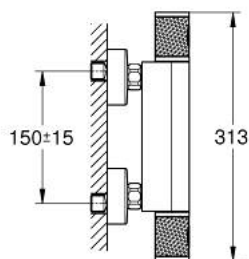

34 776 000 GROHTHERM 1000 PERFORMANCE BATERIE DUȘ CU TERMOSTAT 1/2"

DESCRIEREA PRODUSULUI

- Colour: cromat
- montare pe perete
- tehnologie de siguranță GROHE CoolTouch
- suprafață GROHE LongLife
- GROHE SafeStop - oprire de siguranță la 38°C
- limitare opțională de temperatură la 43°C GROHE SafeStop Plus inclusă
- GROHE TurboStat cartuş compactcu termoelement din ceară
- GROHE ProGrip - with knurl structure
- dispozitiv încorporat, cu închidere, pentru mixarea apei
- mâner pentru volum cu GROHE EcoButton (buton cu funcție reglabilă de oprire economică)
- garnitură ceramică 1/2", 180°
- scurgere duș inferioară 1/2"
- supapă integrată contra refluxului
- filtru impurități inclus
- protecție împotriva refluxului
- conexiuni excentrice
- ornament metalic

34 776 000 GROHTHERM 1000 PERFORMANCE BATERIE DUȘ CU TERMOSTAT 1/2"

PIESE DE SCHIMB , iulie 2019 – now

- 1: Shut-off handle (Spare part-nr. 49160000)
 - 2: Garnitură ceramică, 1/2" (Spare part-nr. 45346000)
 - 2.1: Garnitură inelară Ø18,2 x Ø1,7 (Spare part-nr. 0392400M)
 - 3: inel de fixare (Spare part-nr. 47743000)
 - 4: Cartuș termostatic compact 1/2" (Spare part-nr. 47439000)
 - 5: Race (Spare part-nr. 47975000)
 - 6: Ventil de reținere (Spare part-nr. 08565000)
 - 7: Ventil de reținere (Spare part-nr. 47189000)
 - 7.1: Filtru impurități (Spare part-nr. 0726400M)
 - 7.2: Ventil de reținere (Spare part-nr. 08565000)
 - 7.3: Garnitură inelară Ø17 x Ø2 (Spare part-nr. 0305500M)
 - 8: Conexiuni excentrice (Spare part-nr. 12662000)
 - 9: Prolungire 3/4", 20 mm (Spare part-nr. 0713000M)*
 - 10: piuliță specială (Spare part-nr. 19377000)*
 - 11: Cheie tubulară (Spare part-nr. 19332000)*
 - 12: GROHE TurboStat cartridge 1/2" (Spare part-nr. 47175000)*
- * Optional accessories