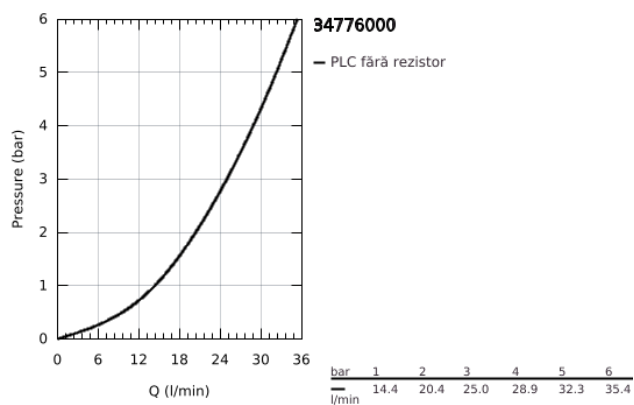

34 776 000 GROHTHERM 1000 PERFORMANCE BATERIE DUȘ CU TERMOSTAT 1/2"

DESCRIEREA PRODUSULUI

- Colour: cromat
- montare pe perete
- tehnologie de siguranță GROHE CoolTouch
- suprafață GROHE LongLife
- GROHE SafeStop - oprire de siguranță la 38°C
- limitare opțională de temperatură la 43°C GROHE SafeStop Plus inclusă
- GROHE TurboStat cartuş compactcu termoelement din ceară
- GROHE ProGrip - with knurled structure
- dispozitiv încorporat, cu închidere, pentru mixarea apei
- mâner pentru volum cu FlowControl Button (buton cu funcție reglabilă de oprire)
- garnitură ceramică 1/2", 180°
- scurgere duș inferioară 1/2"
- supapă integrată contra refluxului
- filtru impurități inclus
- protecție împotriva refluxului
- conexiuni excentrice
- ornament metalic

34 776 000 GROHTHERM 1000 PERFORMANCE BATERIE DUȘ CU TERMOSTAT 1/2"

PIESE DE SCHIMB , iulie 2019 – now

- 1: Shut-off handle (Spare part-nr. 49160000)
 - 2: Garnitură ceramică, 1/2" (Spare part-nr. 45346000)
 - 2.1: Garnitură inelară Ø18,2 x Ø1,7 (Spare part-nr. 0392400M)
 - 3: inel de fixare (Spare part-nr. 47743000)
 - 4: Cartuș termostatic compact 1/2" (Spare part-nr. 47439000)
 - 5: Race (Spare part-nr. 47975000)
 - 6: Ventil de reținere (Spare part-nr. 08565000)
 - 7: Ventil de reținere (Spare part-nr. 47189000)
 - 7.1: Filtru impurități (Spare part-nr. 0726400M)
 - 7.2: Ventil de reținere (Spare part-nr. 08565000)
 - 7.3: Garnitură inelară Ø17 x Ø2 (Spare part-nr. 0305500M)
 - 8: Conexiuni excentrice (Spare part-nr. 12662000)
 - 9: Prolungire 3/4", 20 mm (Spare part-nr. 0713000M)*
 - 10: piuliță specială (Spare part-nr. 19377000)*
 - 11: Cheie tubulară (Spare part-nr. 19332000)*
 - 12: GROHE TurboStat cartridge 1/2" (Spare part-nr. 47175000)*
- * Optional accessories