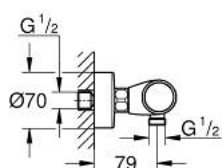

34 776 000 GROHTHERM 1000 PERFORMANCE BATERIE DUȘ CU TERMOSTAT 1/2"

DESCRIEREA PRODUSULUI

- Colour: cromat
- montare pe perete
- tehnologie de siguranță GROHE CoolTouch
- suprafață GROHE LongLife
- GROHE SafeStop - oprire de siguranță la 38°C
- limitare opțională de temperatură la 43°C GROHE SafeStop Plus inclusă
- GROHE TurboStat cartuş compactcu termoelement din ceară
- GROHE ProGrip - with knurl structure
- dispozitiv încorporat, cu închidere, pentru mixarea apei
- mâner pentru volum cu GROHE EcoButton (buton cu funcție reglabilă de oprire economică)
- garnitură ceramică 1/2", 180°
- scurgere duș inferioară 1/2"
- supapă integrată contra refluxului
- filtru impurități inclus
- protecție împotriva refluxului
- conexiuni excentrice
- ornament metalic

34 776 000 GROHTHERM 1000 PERFORMANCE BATERIE DUȘ CU TERMOSTAT 1/2"

PIESE DE SCHIMB , iulie 2019 – now

- 1: Shut-off handle (Spare part-nr. 49160000)
 - 2: Garnitură ceramică, 1/2" (Spare part-nr. 45346000)
 - 2.1: Garnitură inelară Ø18,2 x Ø1,7 (Spare part-nr. 0392400M)
 - 3: inel de fixare (Spare part-nr. 47743000)
 - 4: Cartuș termostatic compact 1/2" (Spare part-nr. 47439000)
 - 5: Race (Spare part-nr. 47975000)
 - 6: Ventil de reținere (Spare part-nr. 08565000)
 - 7: Ventil de reținere (Spare part-nr. 47189000)
 - 7.1: Filtru impurități (Spare part-nr. 0726400M)
 - 7.2: Ventil de reținere (Spare part-nr. 08565000)
 - 7.3: Garnitură inelară Ø17 x Ø2 (Spare part-nr. 0305500M)
 - 8: Conexiuni excentrice (Spare part-nr. 12662000)
 - 9: Prolungire 3/4", 20 mm (Spare part-nr. 0713000M)*
 - 10: piuliță specială (Spare part-nr. 19377000)*
 - 11: Cheie tubulară (Spare part-nr. 19332000)*
 - 12: GROHE TurboStat cartridge 1/2" (Spare part-nr. 47175000)*
- * Optional accessories