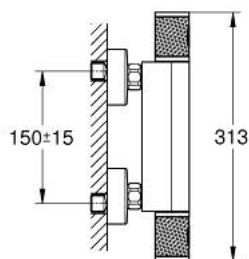

34 776 000 GROHTHERM 1000 PERFORMANCE BATERIE DUȘ CU TERMOSTAT 1/2"

DESCRIEREA PRODUSULUI

- Colour: cromat
- montare pe perete
- tehnologie de siguranță GROHE CoolTouch
- suprafață GROHE LongLife
- GROHE SafeStop - oprire de siguranță la 38°C
- limitare opțională de temperatură la 43°C GROHE SafeStop Plus inclusă
- GROHE TurboStat cartuş compactcu termoelement din ceară
- GROHE ProGrip - with knurled structure
- dispozitiv încorporat, cu închidere, pentru mixarea apei
- mâner pentru volum cu FlowControl Button (buton cu funcție reglabilă de oprire)
- garnitură ceramică 1/2", 180°
- scurgere duș inferioară 1/2"
- supapă integrată contra refluxului
- filtru impurități inclus
- protecție împotriva refluxului
- conexiuni excentrice
- ornament metalic

34 776 000 GROHTHERM 1000 PERFORMANCE BATERIE DUȘ CU TERMOSTAT 1/2"

PIESE DE SCHIMB , iulie 2019 – now

- 1: Shut-off handle (Spare part-nr. 49160000)
 - 2: Garnitură ceramică, 1/2" (Spare part-nr. 45346000)
 - 2.1: Garnitură inelară Ø18,2 x Ø1,7 (Spare part-nr. 0392400M)
 - 3: inel de fixare (Spare part-nr. 47743000)
 - 4: Cartuș termostatic compact 1/2" (Spare part-nr. 47439000)
 - 5: Race (Spare part-nr. 47975000)
 - 6: Ventil de reținere (Spare part-nr. 08565000)
 - 7: Ventil de reținere (Spare part-nr. 47189000)
 - 7.1: Filtru impurități (Spare part-nr. 0726400M)
 - 7.2: Ventil de reținere (Spare part-nr. 08565000)
 - 7.3: Garnitură inelară Ø17 x Ø2 (Spare part-nr. 0305500M)
 - 8: Conexiuni excentrice (Spare part-nr. 12662000)
 - 9: Prolungire 3/4", 20 mm (Spare part-nr. 0713000M)*
 - 10: piuliță specială (Spare part-nr. 19377000)*
 - 11: Cheie tubulară (Spare part-nr. 19332000)*
 - 12: GROHE TurboStat cartridge 1/2" (Spare part-nr. 47175000)*
- * Optional accessories