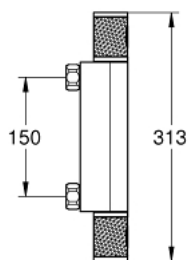

34 777 000 GROHTHERM 1000 PERFORMANCE BATERIE DUȘ CU TERMOSTAT 1/2"

DESCRIEREA PRODUSULUI

- Colour: cromat
- montare pe perete
- tehnologie de siguranță GROHE CoolTouch
- suprafață GROHE LongLife
- GROHE SafeStop - oprire de siguranță la 38°C
- limitare opțională de temperatură la 43°C GROHE SafeStop Plus inclusă
- GROHE TurboStat cartuş compactcu termoelement din ceară
- GROHE ProGrip - with knurl structure
- dispozitiv încorporat, cu închidere, pentru mixarea apei
- mâner pentru volum cu GROHE EcoButton (buton cu funcție reglabilă de oprire economică)
- garnitură ceramică 1/2", 180°
- scurgere duș inferioară 1/2"
- supapă integrată contra refluxului
- filtru impurități inclus
- protecție împotriva refluxului
- fără legături de fixare
- GROHE EcoJoy tehnologie pentru reducerea consumului de apă

34 777 000 GROHTHERM 1000 PERFORMANCE BATERIE DUȘ CU TERMOSTAT 1/2"

PIESE DE SCHIMB , aprilie 2020 – now

- 1: Shut-off handle (Spare part-nr. 49160000)
 - 2: Garnitură ceramică, 1/2" (Spare part-nr. 45346000)
 - 2.1: Garnitură inelară Ø18,2 x Ø1,7 (Spare part-nr. 0392400M)
 - 3: inel de fixare (Spare part-nr. 47743000)
 - 4: Cartuș termostatic compact 1/2" (Spare part-nr. 47439000)
 - 5: Race (Spare part-nr. 47975000)
 - 6: Ventil de reținere (Spare part-nr. 47189000)
 - 6.1: Filtru impurități (Spare part-nr. 0726400M)
 - 6.2: Ventil de reținere (Spare part-nr. 08565000)
 - 6.3: Garnitură inelară Ø17 x Ø2 (Spare part-nr. 0305500M)
 - 7: Prolungire 3/4", 20 mm (Spare part-nr. 0713000M)*
 - 8: piuliță specială (Spare part-nr. 19377000)*
 - 9: Cheie tubulară (Spare part-nr. 19332000)*
 - 10: GROHE TurboStat cartridge 1/2" (Spare part-nr. 47175000)*
- * Optional accessories