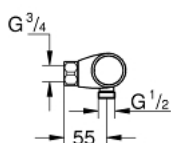

34 777 000 GROHTHERM 1000 PERFORMANCE BATERIE DUȘ CU TERMOSTAT 1/2"

DESCRIEREA PRODUSULUI

- Colour: cromat
- montare pe perete
- tehnologie de siguranță GROHE CoolTouch
- suprafață GROHE LongLife
- GROHE SafeStop - oprire de siguranță la 38°C
- limitare opțională de temperatură la 43°C GROHE SafeStop Plus inclusă
- GROHE TurboStat cartuş compactcu termoelement din ceară
- GROHE ProGrip - with knurled structure
- dispozitiv încorporat, cu închidere, pentru mixarea apei
- mâner pentru volum cu FlowControl Button (buton cu funcție reglabilă de oprire)
- garnitură ceramică 1/2", 180°
- scurgere duș inferioară 1/2"
- supapă integrată contra refluxului
- filtru impurități inclus
- protecție împotriva refluxului
- fără legături de fixare
- GROHE EcoJoy tehnologie pentru reducerea consumului de apă

34 777 000 GROHTHERM 1000 PERFORMANCE BATERIE DUȘ CU TERMOSTAT 1/2"

PIESE DE SCHIMB , aprilie 2020 – now

- 1: Shut-off handle (Spare part-nr. 49160000)
 - 2: Garnitură ceramică, 1/2" (Spare part-nr. 45346000)
 - 2.1: Garnitură inelară Ø18,2 x Ø1,7 (Spare part-nr. 0392400M)
 - 3: inel de fixare (Spare part-nr. 47743000)
 - 4: Cartuș termostatic compact 1/2" (Spare part-nr. 47439000)
 - 5: Race (Spare part-nr. 47975000)
 - 6: Ventil de reținere (Spare part-nr. 47189000)
 - 6.1: Filtru impurități (Spare part-nr. 0726400M)
 - 6.2: Ventil de reținere (Spare part-nr. 08565000)
 - 6.3: Garnitură inelară Ø17 x Ø2 (Spare part-nr. 0305500M)
 - 7: Prelungire 3/4", 20 mm (Spare part-nr. 0713000M)*
 - 8: piuliță specială (Spare part-nr. 19377000)*
 - 9: Cheie tubulară (Spare part-nr. 19332000)*
 - 10: GROHE TurboStat cartridge 1/2" (Spare part-nr. 47175000)*
- * Optional accessories