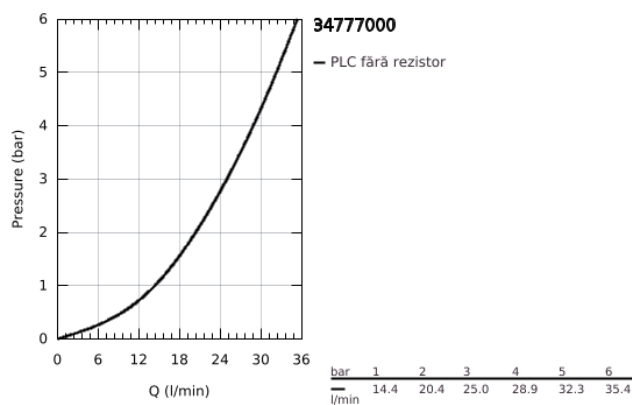

34 777 000 GROHTHERM 1000 PERFORMANCE BATERIE DUȘ CU TERMOSTAT 1/2"

DESCRIEREA PRODUSULUI

- Colour: cromat
- montare pe perete
- tehnologie de siguranță GROHE CoolTouch
- suprafață GROHE LongLife
- GROHE SafeStop - oprire de siguranță la 38°C
- limitare opțională de temperatură la 43°C GROHE SafeStop Plus inclusă
- GROHE TurboStat cartuş compactcu termoelement din ceară
- GROHE ProGrip - with knurled structure
- dispozitiv încorporat, cu închidere, pentru mixarea apei
- mâner pentru volum cu FlowControl Button (buton cu funcție reglabilă de oprire)
- garnitură ceramică 1/2", 180°
- scurgere duș inferioară 1/2"
- supapă integrată contra refluxului
- filtru impurități inclus
- protecție împotriva refluxului
- fără legături de fixare
- GROHE EcoJoy tehnologie pentru reducerea consumului de apă

34 777 000 GROHTHERM 1000 PERFORMANCE BATERIE DUȘ CU TERMOSTAT 1/2"

PIESE DE SCHIMB , aprilie 2020 – now

- 1: Shut-off handle (Spare part-nr. 49160000)
 - 2: Garnitură ceramică, 1/2" (Spare part-nr. 45346000)
 - 2.1: Garnitură inelară Ø18,2 x Ø1,7 (Spare part-nr. 0392400M)
 - 3: inel de fixare (Spare part-nr. 47743000)
 - 4: Cartuș termostatic compact 1/2" (Spare part-nr. 47439000)
 - 5: Race (Spare part-nr. 47975000)
 - 6: Ventil de reținere (Spare part-nr. 47189000)
 - 6.1: Filtru impurități (Spare part-nr. 0726400M)
 - 6.2: Ventil de reținere (Spare part-nr. 08565000)
 - 6.3: Garnitură inelară Ø17 x Ø2 (Spare part-nr. 0305500M)
 - 7: Prelungire 3/4", 20 mm (Spare part-nr. 0713000M)*
 - 8: piuliță specială (Spare part-nr. 19377000)*
 - 9: Cheie tubulară (Spare part-nr. 19332000)*
 - 10: GROHE TurboStat cartridge 1/2" (Spare part-nr. 47175000)*
- * Optional accessories