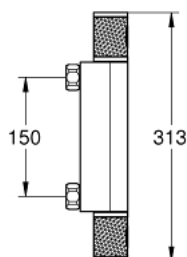

34 777 000 GROHTHERM 1000 PERFORMANCE BATERIE DUȘ CU TERMOSTAT 1/2"

DESCRIEREA PRODUSULUI

- Colour: cromat
- montare pe perete
- tehnologie de siguranță GROHE CoolTouch
- suprafață GROHE LongLife
- GROHE SafeStop - oprire de siguranță la 38°C
- limitare opțională de temperatură la 43°C GROHE SafeStop Plus inclusă
- GROHE TurboStat cartuş compactcu termoelement din ceară
- GROHE ProGrip - with knurled structure
- dispozitiv încorporat, cu închidere, pentru mixarea apei
- mâner pentru volum cu FlowControl Button (buton cu funcție reglabilă de oprire)
- garnitură ceramică 1/2", 180°
- scurgere duș inferioară 1/2"
- supapă integrată contra refluxului
- filtru impurități inclus
- protecție împotriva refluxului
- fără legături de fixare
- GROHE EcoJoy tehnologie pentru reducerea consumului de apă

34 777 000 GROHTHERM 1000 PERFORMANCE BATERIE DUȘ CU TERMOSTAT 1/2"

PIESE DE SCHIMB , aprilie 2020 – now

- 1: Shut-off handle (Spare part-nr. 49160000)
 - 2: Garnitură ceramică, 1/2" (Spare part-nr. 45346000)
 - 2.1: Garnitură inelară Ø18,2 x Ø1,7 (Spare part-nr. 0392400M)
 - 3: inel de fixare (Spare part-nr. 47743000)
 - 4: Cartuș termostatic compact 1/2" (Spare part-nr. 47439000)
 - 5: Race (Spare part-nr. 47975000)
 - 6: Ventil de reținere (Spare part-nr. 47189000)
 - 6.1: Filtru impurități (Spare part-nr. 0726400M)
 - 6.2: Ventil de reținere (Spare part-nr. 08565000)
 - 6.3: Garnitură inelară Ø17 x Ø2 (Spare part-nr. 0305500M)
 - 7: Prelungire 3/4", 20 mm (Spare part-nr. 0713000M)*
 - 8: piuliță specială (Spare part-nr. 19377000)*
 - 9: Cheie tubulară (Spare part-nr. 19332000)*
 - 10: GROHE TurboStat cartridge 1/2" (Spare part-nr. 47175000)*
- * Optional accessories