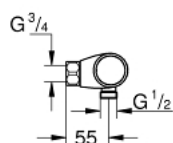

34 777 000 GROHTHERM 1000 PERFORMANCE BATERIE DUȘ CU TERMOSTAT 1/2"

DESCRIEREA PRODUSULUI

- Colour: cromat
- montare pe perete
- tehnologie de siguranță GROHE CoolTouch
- suprafață GROHE LongLife
- GROHE SafeStop - oprire de siguranță la 38°C
- limitare opțională de temperatură la 43°C GROHE SafeStop Plus inclusă
- GROHE TurboStat cartuş compactcu termoelement din ceară
- GROHE ProGrip - with knurl structure
- dispozitiv încorporat, cu închidere, pentru mixarea apei
- mâner pentru volum cu GROHE EcoButton (buton cu funcție reglabilă de oprire economică)
- garnitură ceramică 1/2", 180°
- scurgere duș inferioară 1/2"
- supapă integrată contra refluxului
- filtru impurități inclus
- protecție împotriva refluxului
- fără legături de fixare
- GROHE EcoJoy tehnologie pentru reducerea consumului de apă

34 777 000 GROHTHERM 1000 PERFORMANCE BATERIE DUȘ CU TERMOSTAT 1/2"

PIESE DE SCHIMB , aprilie 2020 – now

- 1: Shut-off handle (Spare part-nr. 49160000)
 - 2: Garnitură ceramică, 1/2" (Spare part-nr. 45346000)
 - 2.1: Garnitură inelară Ø18,2 x Ø1,7 (Spare part-nr. 0392400M)
 - 3: inel de fixare (Spare part-nr. 47743000)
 - 4: Cartuș termostatic compact 1/2" (Spare part-nr. 47439000)
 - 5: Race (Spare part-nr. 47975000)
 - 6: Ventil de reținere (Spare part-nr. 47189000)
 - 6.1: Filtru impurități (Spare part-nr. 0726400M)
 - 6.2: Ventil de reținere (Spare part-nr. 08565000)
 - 6.3: Garnitură inelară Ø17 x Ø2 (Spare part-nr. 0305500M)
 - 7: Prolungire 3/4", 20 mm (Spare part-nr. 0713000M)*
 - 8: piuliță specială (Spare part-nr. 19377000)*
 - 9: Cheie tubulară (Spare part-nr. 19332000)*
 - 10: GROHE TurboStat cartridge 1/2" (Spare part-nr. 47175000)*
- * Optional accessories