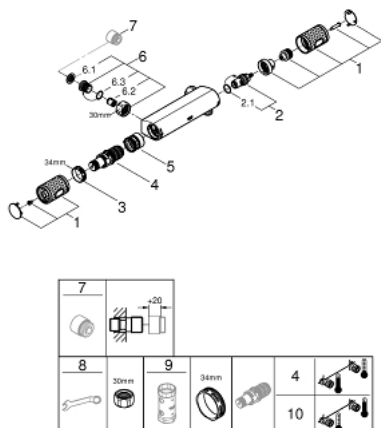

34 777 000 GROHTHERM 1000 PERFORMANCE BATERIE DUȘ CU TERMOSTAT 1/2"

DESCRIEREA PRODUSULUI

- Colour: cromat
- montare pe perete
- tehnologie de siguranță GROHE CoolTouch
- suprafață GROHE LongLife
- GROHE SafeStop - oprire de siguranță la 38°C
- limitare opțională de temperatură la 43°C GROHE SafeStop Plus inclusă
- GROHE TurboStat cartuş compactcu termoelement din ceară
- GROHE ProGrip - with knurled structure
- dispozitiv încorporat, cu închidere, pentru mixarea apei
- mâner pentru volum cu FlowControl Button (buton cu funcție reglabilă de oprire)
- garnitură ceramică 1/2", 180°
- scurgere duș inferioară 1/2"
- supapă integrată contra refluxului
- filtru impurități inclus
- protecție împotriva refluxului
- fără legături de fixare
- GROHE EcoJoy tehnologie pentru reducerea consumului de apă

34 777 000 GROHTHERM 1000 PERFORMANCE BATERIE DUȘ CU TERMOSTAT 1/2"

PIESE DE SCHIMB , aprilie 2020 – now

- 1: Shut-off handle (Spare part-nr. 49160000)
 - 2: Garnitură ceramică, 1/2" (Spare part-nr. 45346000)
 - 2.1: Garnitură inelară Ø18,2 x Ø1,7 (Spare part-nr. 0392400M)
 - 3: inel de fixare (Spare part-nr. 47743000)
 - 4: Cartuș termostatic compact 1/2" (Spare part-nr. 47439000)
 - 5: Race (Spare part-nr. 47975000)
 - 6: Ventil de reținere (Spare part-nr. 47189000)
 - 6.1: Filtru impurități (Spare part-nr. 0726400M)
 - 6.2: Ventil de reținere (Spare part-nr. 08565000)
 - 6.3: Garnitură inelară Ø17 x Ø2 (Spare part-nr. 0305500M)
 - 7: Prelungire 3/4", 20 mm (Spare part-nr. 0713000M)*
 - 8: piuliță specială (Spare part-nr. 19377000)*
 - 9: Cheie tubulară (Spare part-nr. 19332000)*
 - 10: GROHE TurboStat cartridge 1/2" (Spare part-nr. 47175000)*
- * Optional accessories