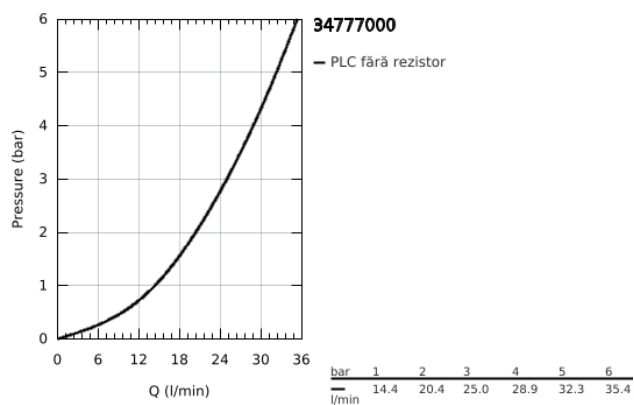

34 777 000 GROHTHERM 1000 PERFORMANCE BATERIE DUȘ CU TERMOSTAT 1/2"

DESCRIEREA PRODUSULUI

- Colour: cromat
- montare pe perete
- tehnologie de siguranță GROHE CoolTouch
- suprafață GROHE LongLife
- GROHE SafeStop - oprire de siguranță la 38°C
- limitare opțională de temperatură la 43°C GROHE SafeStop Plus inclusă
- GROHE TurboStat cartuş compactcu termoelement din ceară
- GROHE ProGrip - with knurl structure
- dispozitiv încorporat, cu închidere, pentru mixarea apei
- mâner pentru volum cu GROHE EcoButton (buton cu funcție reglabilă de oprire economică)
- garnitură ceramică 1/2", 180°
- scurgere duș inferioară 1/2"
- supapă integrată contra refluxului
- filtru impurități inclus
- protecție împotriva refluxului
- fără legături de fixare
- GROHE EcoJoy tehnologie pentru reducerea consumului de apă

34 777 000 GROHTHERM 1000 PERFORMANCE BATERIE DUȘ CU TERMOSTAT 1/2"

PIESE DE SCHIMB , aprilie 2020 – now

- 1: Shut-off handle (Spare part-nr. 49160000)
 - 2: Garnitură ceramică, 1/2" (Spare part-nr. 45346000)
 - 2.1: Garnitură inelară Ø18,2 x Ø1,7 (Spare part-nr. 0392400M)
 - 3: inel de fixare (Spare part-nr. 47743000)
 - 4: Cartuș termostatic compact 1/2" (Spare part-nr. 47439000)
 - 5: Race (Spare part-nr. 47975000)
 - 6: Ventil de reținere (Spare part-nr. 47189000)
 - 6.1: Filtru impurități (Spare part-nr. 0726400M)
 - 6.2: Ventil de reținere (Spare part-nr. 08565000)
 - 6.3: Garnitură inelară Ø17 x Ø2 (Spare part-nr. 0305500M)
 - 7: Prolungire 3/4", 20 mm (Spare part-nr. 0713000M)*
 - 8: piuliță specială (Spare part-nr. 19377000)*
 - 9: Cheie tubulară (Spare part-nr. 19332000)*
 - 10: GROHE TurboStat cartridge 1/2" (Spare part-nr. 47175000)*
- * Optional accessories