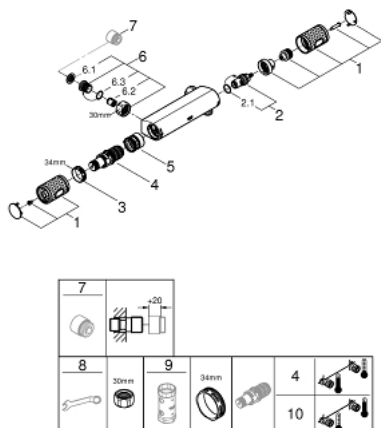

34 777 000 GROHTHERM 1000 PERFORMANCE BATERIE DUȘ CU TERMOSTAT 1/2"

DESCRIEREA PRODUSULUI

- Colour: cromat
- montare pe perete
- tehnologie de siguranță GROHE CoolTouch
- suprafață GROHE LongLife
- GROHE SafeStop - oprire de siguranță la 38°C
- limitare opțională de temperatură la 43°C GROHE SafeStop Plus inclusă
- GROHE TurboStat cartuş compactcu termoelement din ceară
- GROHE ProGrip - with knurl structure
- dispozitiv încorporat, cu închidere, pentru mixarea apei
- mâner pentru volum cu GROHE EcoButton (buton cu funcție reglabilă de oprire economică)
- garnitură ceramică 1/2", 180°
- scurgere duș inferioară 1/2"
- supapă integrată contra refluxului
- filtru impurități inclus
- protecție împotriva refluxului
- fără legături de fixare
- GROHE EcoJoy tehnologie pentru reducerea consumului de apă

34 777 000 GROHTHERM 1000 PERFORMANCE BATERIE DUȘ CU TERMOSTAT 1/2"

PIESE DE SCHIMB , aprilie 2020 – now

- 1: Shut-off handle (Spare part-nr. 49160000)
 - 2: Garnitură ceramică, 1/2" (Spare part-nr. 45346000)
 - 2.1: Garnitură inelară Ø18,2 x Ø1,7 (Spare part-nr. 0392400M)
 - 3: inel de fixare (Spare part-nr. 47743000)
 - 4: Cartuș termostatic compact 1/2" (Spare part-nr. 47439000)
 - 5: Race (Spare part-nr. 47975000)
 - 6: Ventil de reținere (Spare part-nr. 47189000)
 - 6.1: Filtru impurități (Spare part-nr. 0726400M)
 - 6.2: Ventil de reținere (Spare part-nr. 08565000)
 - 6.3: Garnitură inelară Ø17 x Ø2 (Spare part-nr. 0305500M)
 - 7: Prolungire 3/4", 20 mm (Spare part-nr. 0713000M)*
 - 8: piuliță specială (Spare part-nr. 19377000)*
 - 9: Cheie tubulară (Spare part-nr. 19332000)*
 - 10: GROHE TurboStat cartridge 1/2" (Spare part-nr. 47175000)*
- * Optional accessories