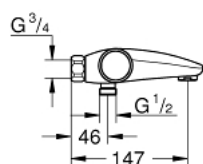

34 780 000 GROHTHERM 1000 PERFORMANCE BATERIE CADĂ CU TERMOSTAT 1/2"

DESCRIEREA PRODUSULUI

- Colour: cromat
- montare pe perete
- tehnologie de siguranță GROHE CoolTouch
- suprafață GROHE LongLife
- GROHE SafeStop - oprire de siguranță la 38°C
- limitare opțională de temperatură la 43°C GROHE SafeStop Plus inclusă
- GROHE TurboStat cartuş compact cu termoelement din ceară
- GROHE ProGrip - with knurl structure
- dispozitiv încorporat, cu închidere, pentru mixarea apei
- GROHE AquaDimmer cu funcții multiple:
 - FlowControl Button integrat (buton de economisire cu oprire pentru duș)
 - - reglare a debitului
 - - comutator: cadă/duș
 - scurgere duș inferioară 1/2"
 - supapă integrată contra refluxului
 - aerator
 - filtru impurități inclus
 - protecție împotriva refluxului
 - fără legături de fixare
- GROHE EcoJoy tehnologie pentru reducerea consumului de apă

34 780 000 GROHTHERM 1000 PERFORMANCE BATERIE CADĂ CU TERMOSTAT 1/2"

PIESE DE SCHIMB , iulie 2019 – now

- 1: Shut-off handle (Spare part-nr. 49162000)
 - 2: Oprire (Spare part-nr. 47977000)
 - 3: Comutator (Spare part-nr. 12433000)
 - 3.1: Disc de etanșare (Spare part-nr. 0305600M)
 - 4: Debit apă (Spare part-nr. 47751000)
 - 5: Shut-off handle (Spare part-nr. 49160000)
 - 6: inel de fixare (Spare part-nr. 47743000)
 - 7: Caruș termostatic compact 1/2" (Spare part-nr. 47439000)
 - 8: Race (Spare part-nr. 47975000)
 - 9: Aerator (Spare part-nr. 13952000)
 - 10: Ventil de reținere (Spare part-nr. 08565000)
 - 11: Ventil de reținere (Spare part-nr. 47189000)
 - 11.1: Filtru impurități (Spare part-nr. 0726400M)
 - 11.2: Ventil de reținere (Spare part-nr. 08565000)
 - 11.3: Garnitură inelară $\phi 17 \times \phi 2$ (Spare part-nr. 0305500M)
 - 12: Prelungire 3/4", 20 mm (Spare part-nr. 0713000M)*
 - 13: piuliță specială (Spare part-nr. 19377000)*
 - 14: Cheie tubulară (Spare part-nr. 19332000)*
 - 15: GROHE TurboStat cartridge 1/2" (Spare part-nr. 47175000)*
- * Optional accessories