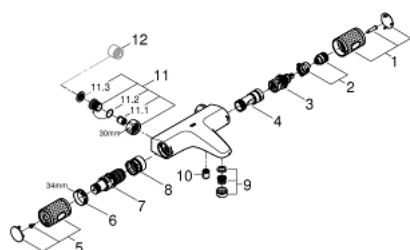

34 780 000 GROHTHERM 1000 PERFORMANCE BATERIE CADĂ CU TERMOSTAT 1/2"

DESCRIEREA PRODUSULUI

- Colour: cromat
- montare pe perete
- tehnologie de siguranță GROHE CoolTouch
- suprafață GROHE LongLife
- GROHE SafeStop - oprire de siguranță la 38°C
- limitare opțională de temperatură la 43°C GROHE SafeStop Plus inclusă
- GROHE TurboStat cartuş compact cu termoelement din ceară
- GROHE ProGrip - with knurl structure
- dispozitiv încorporat, cu închidere, pentru mixarea apei
- GROHE AquaDimmer cu funcții multiple:
 - FlowControl Button integrat (buton de economisire cu oprire pentru duș)
 - - reglare a debitului
 - - comutator: cadă/duș
 - scurgere duș inferioară 1/2"
 - supapă integrată contra refluxului
 - aerator
 - filtru impurități inclus
 - protecție împotriva refluxului
 - fără legături de fixare
- GROHE EcoJoy tehnologie pentru reducerea consumului de apă

34 780 000 GROHTHERM 1000 PERFORMANCE BATERIE CADĂ CU TERMOSTAT 1/2"

PIESE DE SCHIMB , iulie 2019 – now

- 1: Shut-off handle (Spare part-nr. 49162000)
 - 2: Oprire (Spare part-nr. 47977000)
 - 3: Comutator (Spare part-nr. 12433000)
 - 3.1: Disc de etanșare (Spare part-nr. 0305600M)
 - 4: Debit apă (Spare part-nr. 47751000)
 - 5: Shut-off handle (Spare part-nr. 49160000)
 - 6: inel de fixare (Spare part-nr. 47743000)
 - 7: Caruș termostatic compact 1/2" (Spare part-nr. 47439000)
 - 8: Race (Spare part-nr. 47975000)
 - 9: Aerator (Spare part-nr. 13952000)
 - 10: Ventil de reținere (Spare part-nr. 08565000)
 - 11: Ventil de reținere (Spare part-nr. 47189000)
 - 11.1: Filtru impurități (Spare part-nr. 0726400M)
 - 11.2: Ventil de reținere (Spare part-nr. 08565000)
 - 11.3: Garnitură inelară $\phi 17 \times \phi 2$ (Spare part-nr. 0305500M)
 - 12: Prelungire 3/4", 20 mm (Spare part-nr. 0713000M)*
 - 13: piuliță specială (Spare part-nr. 19377000)*
 - 14: Cheie tubulară (Spare part-nr. 19332000)*
 - 15: GROHE TurboStat cartridge 1/2" (Spare part-nr. 47175000)*
- * Optional accessories