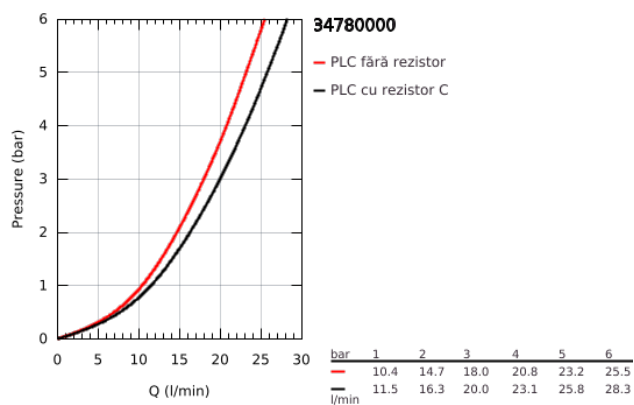

34 780 000 GROHTHERM 1000 PERFORMANCE BATERIE CADĂ CU TERMOSTAT 1/2"

DESCRIEREA PRODUSULUI

- Colour: cromat
- montare pe perete
- tehnologie de siguranță GROHE CoolTouch
- suprafață GROHE LongLife
- GROHE SafeStop - oprire de siguranță la 38°C
- limitare opțională de temperatură la 43°C GROHE SafeStop Plus inclusă
- GROHE TurboStat cartuş compact cu termoelement din ceară
- GROHE ProGrip - with knurl structure
- dispozitiv încorporat, cu închidere, pentru mixarea apei
- GROHE AquaDimmer cu funcții multiple:
 - FlowControl Button integrat (buton de economisire cu oprire pentru duș)
 - - reglare a debitului
 - - comutator: cadă/duș
 - scurgere duș inferioară 1/2"
 - supapă integrată contra refluxului
 - aerator
 - filtru impurități inclus
 - protecție împotriva refluxului
 - fără legături de fixare
- GROHE EcoJoy tehnologie pentru reducerea consumului de apă

34 780 000 GROHTHERM 1000 PERFORMANCE BATERIE CADĂ CU TERMOSTAT 1/2"

PIESE DE SCHIMB , iulie 2019 – now

- 1: Shut-off handle (Spare part-nr. 49162000)
 - 2: Oprire (Spare part-nr. 47977000)
 - 3: Comutator (Spare part-nr. 12433000)
 - 3.1: Disc de etanșare (Spare part-nr. 0305600M)
 - 4: Debit apă (Spare part-nr. 47751000)
 - 5: Shut-off handle (Spare part-nr. 49160000)
 - 6: inel de fixare (Spare part-nr. 47743000)
 - 7: Caruș termostatic compact 1/2" (Spare part-nr. 47439000)
 - 8: Race (Spare part-nr. 47975000)
 - 9: Aerator (Spare part-nr. 13952000)
 - 10: Ventil de reținere (Spare part-nr. 08565000)
 - 11: Ventil de reținere (Spare part-nr. 47189000)
 - 11.1: Filtru impurități (Spare part-nr. 0726400M)
 - 11.2: Ventil de reținere (Spare part-nr. 08565000)
 - 11.3: Garnitură inelară $\phi 17 \times \phi 2$ (Spare part-nr. 0305500M)
 - 12: Prelungire 3/4", 20 mm (Spare part-nr. 0713000M)*
 - 13: piuliță specială (Spare part-nr. 19377000)*
 - 14: Cheie tubulară (Spare part-nr. 19332000)*
 - 15: GROHE TurboStat cartridge 1/2" (Spare part-nr. 47175000)*
- * Optional accessories