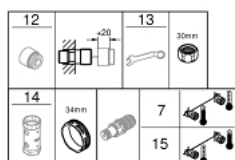

34 780 000 GROHTHERM 1000 PERFORMANCE BATERIE CADĂ CU TERMOSTAT 1/2"

DESCRIEREA PRODUSULUI

- Colour: cromat
- montare pe perete
- tehnologie de siguranță GROHE CoolTouch
- suprafață GROHE LongLife
- GROHE SafeStop - oprire de siguranță la 38°C
- limitare opțională de temperatură la 43°C GROHE SafeStop Plus inclusă
- GROHE TurboStat cartuş compact cu termoelement din ceară
- GROHE ProGrip - with knurl structure
- dispozitiv încorporat, cu închidere, pentru mixarea apei
- GROHE AquaDimmer cu funcții multiple:
 - FlowControl Button integrat (buton de economisire cu oprire pentru duș)
 - - reglare a debitului
 - - comutator: cadă/duș
 - scurgere duș inferioară 1/2"
 - supapă integrată contra refluxului
 - aerator
 - filtru impurități inclus
 - protecție împotriva refluxului
 - fără legături de fixare
- GROHE EcoJoy tehnologie pentru reducerea consumului de apă

34 780 000 GROHTHERM 1000 PERFORMANCE BATERIE CADĂ CU TERMOSTAT 1/2"

PIESE DE SCHIMB , iulie 2019 – now

- 1: Shut-off handle (Spare part-nr. 49162000)
 - 2: Oprire (Spare part-nr. 47977000)
 - 3: Comutator (Spare part-nr. 12433000)
 - 3.1: Disc de etanșare (Spare part-nr. 0305600M)
 - 4: Debit apă (Spare part-nr. 47751000)
 - 5: Shut-off handle (Spare part-nr. 49160000)
 - 6: inel de fixare (Spare part-nr. 47743000)
 - 7: Caruș termostatic compact 1/2" (Spare part-nr. 47439000)
 - 8: Race (Spare part-nr. 47975000)
 - 9: Aerator (Spare part-nr. 13952000)
 - 10: Ventil de reținere (Spare part-nr. 08565000)
 - 11: Ventil de reținere (Spare part-nr. 47189000)
 - 11.1: Filtru impurități (Spare part-nr. 0726400M)
 - 11.2: Ventil de reținere (Spare part-nr. 08565000)
 - 11.3: Garnitură inelară $\phi 17 \times \phi 2$ (Spare part-nr. 0305500M)
 - 12: Prelungire 3/4", 20 mm (Spare part-nr. 0713000M)*
 - 13: piuliță specială (Spare part-nr. 19377000)*
 - 14: Cheie tubulară (Spare part-nr. 19332000)*
 - 15: GROHE TurboStat cartridge 1/2" (Spare part-nr. 47175000)*
- * Optional accessories