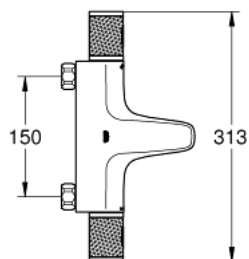

34 780 000 GROHTHERM 1000 PERFORMANCE BATERIE CADĂ CU TERMOSTAT 1/2"

DESCRIEREA PRODUSULUI

- Colour: cromat
- montare pe perete
- tehnologie de siguranță GROHE CoolTouch
- suprafață GROHE LongLife
- GROHE SafeStop - oprire de siguranță la 38°C
- limitare opțională de temperatură la 43°C GROHE SafeStop Plus inclusă
- GROHE TurboStat cartuş compact cu termoelement din ceară
- GROHE ProGrip - with knurl structure
- dispozitiv încorporat, cu închidere, pentru mixarea apei
- GROHE AquaDimmer cu funcții multiple:
 - FlowControl Button integrat (buton de economisire cu oprire pentru duș)
 - - reglare a debitului
 - - comutator: cadă/duș
 - scurgere duș inferioară 1/2"
 - supapă integrată contra refluxului
 - aerator
 - filtru impurități inclus
 - protecție împotriva refluxului
 - fără legături de fixare
- GROHE EcoJoy tehnologie pentru reducerea consumului de apă

34 780 000 GROHTHERM 1000 PERFORMANCE BATERIE CADĂ CU TERMOSTAT 1/2"

PIESE DE SCHIMB , iulie 2019 – now

- 1: Shut-off handle (Spare part-nr. 49162000)
 - 2: Oprire (Spare part-nr. 47977000)
 - 3: Comutator (Spare part-nr. 12433000)
 - 3.1: Disc de etanșare (Spare part-nr. 0305600M)
 - 4: Debit apă (Spare part-nr. 47751000)
 - 5: Shut-off handle (Spare part-nr. 49160000)
 - 6: inel de fixare (Spare part-nr. 47743000)
 - 7: Caruș termostatic compact 1/2" (Spare part-nr. 47439000)
 - 8: Race (Spare part-nr. 47975000)
 - 9: Aerator (Spare part-nr. 13952000)
 - 10: Ventil de reținere (Spare part-nr. 08565000)
 - 11: Ventil de reținere (Spare part-nr. 47189000)
 - 11.1: Filtru impurități (Spare part-nr. 0726400M)
 - 11.2: Ventil de reținere (Spare part-nr. 08565000)
 - 11.3: Garnitură inelară $\phi 17 \times \phi 2$ (Spare part-nr. 0305500M)
 - 12: Prelungire 3/4", 20 mm (Spare part-nr. 0713000M)*
 - 13: piuliță specială (Spare part-nr. 19377000)*
 - 14: Cheie tubulară (Spare part-nr. 19332000)*
 - 15: GROHE TurboStat cartridge 1/2" (Spare part-nr. 47175000)*
- * Optional accessories