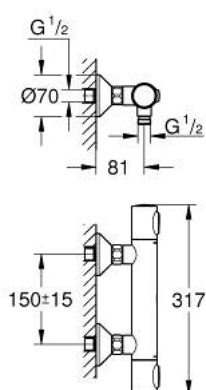

34 793 243 0 GROHTHERM 500 BATERIE DUȘ CU TERMOSTAT 1/2"

DESCRIEREA PRODUSULUI

- Colour: matte black
- montare pe perete
- GROHE SafeStop - oprire de siguranță la 38°C
- limitare opțională de temperatură la 43°C GROHE SafeStop Plus inclusă
- GROHE thermostatic cartridge with wax thermoelement
- dispozitiv încorporat, cu închidere, pentru mixarea apei
- volume handle with FlowControl Button
- headpart 90°
- scurgere duș inferioară 1/2"
- supapă integrată contra refluxului
- filtru impurități inclus
- protecție împotriva refluxului
- conexiuni excentrice
- ornament metalic
- professional edition

34 793 243 0 GROHTHERM 500 BATERIE DUȘ CU TERMOSTAT 1/2"

PIESE DE SCHIMB , februarie 2023 – now

- 1: Temperature control handle (Spare part-nr. 491782430)
- 2: Cartuș termostatic compact 1/2" (Spare part-nr. 49175000)
- 3: Garnitură 1/2" (Spare part-nr. 49174000)
- 4: Ventil de reținere (Spare part-nr. 08565000)
- 5: Niplu de legătură (Spare part-nr. 491792430)
- 5.1: Garnitură inelară $\phi 17 \times \phi 2$ (Spare part-nr. 0305500M)
- 5.2: Filtru impurități (Spare part-nr. 0726400M)
- 6: Conexiuni excentrice (Spare part-nr. 120752430)
- 6.1: etanșare (Spare part-nr. 0138600M)
- 6.2: Șild (Spare part-nr. 02210243M)
- 7: Prelungire 3/4", 20 mm (Spare part-nr. 0713000M)*
- 8: piuliță specială (Spare part-nr. 19377000)*
- 9: Cheie tubulară (Spare part-nr. 49059000)*