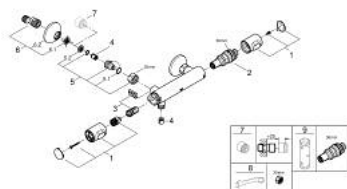

34 793 243 0 GROHTHERM 500 BATERIE DUȘ CU TERMOSTAT 1/2"

DESCRIEREA PRODUSULUI

- Colour: matte black
- montare pe perete
- GROHE SafeStop - oprire de siguranță la 38°C
- limitare opțională de temperatură la 43°C GROHE SafeStop Plus inclusă
- GROHE thermostatic cartridge with wax thermoelement
- dispozitiv încorporat, cu închidere, pentru mixarea apei
- volume handle with FlowControl Button
- headpart 90°
- scurgere duș inferioară 1/2"
- supapă integrată contra refluxului
- filtru impurități inclus
- protecție împotriva refluxului
- conexiuni excentrice
- ornament metalic
- professional edition

34 793 243 0 GROHTHERM 500 BATERIE DUȘ CU TERMOSTAT 1/2"

PIESE DE SCHIMB , februarie 2023 – now

- 1: Temperature control handle (Spare part-nr. 491782430)
- 2: Cartuș termostatic compact 1/2" (Spare part-nr. 49175000)
- 3: Garnitură 1/2" (Spare part-nr. 49174000)
- 4: Ventil de reținere (Spare part-nr. 08565000)
- 5: Niplu de legătură (Spare part-nr. 491792430)
- 5.1: Garnitură inelară $\phi 17 \times \phi 2$ (Spare part-nr. 0305500M)
- 5.2: Filtru impurități (Spare part-nr. 0726400M)
- 6: Conexiuni excentrice (Spare part-nr. 120752430)
- 6.1: etanșare (Spare part-nr. 0138600M)
- 6.2: Șild (Spare part-nr. 02210243M)
- 7: Prelungire 3/4", 20 mm (Spare part-nr. 0713000M)*
- 8: piuliță specială (Spare part-nr. 19377000)*
- 9: Cheie tubulară (Spare part-nr. 49059000)*