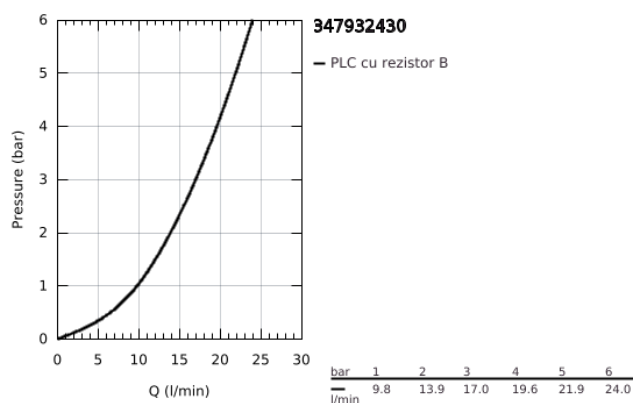

34 793 243 0 GROHTHERM 500 BATERIE DUȘ CU TERMOSTAT 1/2"

DESCRIEREA PRODUSULUI

- Colour: matte black
- montare pe perete
- GROHE SafeStop - oprire de siguranță la 38°C
- limitare opțională de temperatură la 43°C GROHE SafeStop Plus inclusă
- GROHE thermostatic cartridge with wax thermoelement
- dispozitiv încorporat, cu închidere, pentru mixarea apei
- volume handle with FlowControl Button
- headpart 90°
- scurgere duș inferioară 1/2"
- supapă integrată contra refluxului
- filtru impurități inclus
- protecție împotriva refluxului
- conexiuni excentrice
- ornament metalic
- professional edition

34 793 243 0 GROHTHERM 500 BATERIE DUȘ CU TERMOSTAT 1/2"

PIESE DE SCHIMB , februarie 2023 – now

- 1: Temperature control handle (Spare part-nr. 491782430)
- 2: Cartuș termostatic compact 1/2" (Spare part-nr. 49175000)
- 3: Garnitură 1/2" (Spare part-nr. 49174000)
- 4: Ventil de reținere (Spare part-nr. 08565000)
- 5: Niplu de legătură (Spare part-nr. 491792430)
- 5.1: Garnitură inelară $\phi 17 \times \phi 2$ (Spare part-nr. 0305500M)
- 5.2: Filtru impurități (Spare part-nr. 0726400M)
- 6: Conexiuni excentrice (Spare part-nr. 120752430)
- 6.1: etanșare (Spare part-nr. 0138600M)
- 6.2: Șild (Spare part-nr. 02210243M)
- 7: Prelungire 3/4", 20 mm (Spare part-nr. 0713000M)*
- 8: piuliță specială (Spare part-nr. 19377000)*
- 9: Cheie tubulară (Spare part-nr. 49059000)*