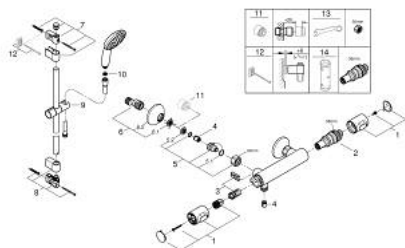

34 796 001 GROHTHERM 500 BATERIE DUȘ CU TERMOSTAT 1/2"

DESCRIEREA PRODUSULUI

- Colour: cromat
- with shower rail set 1 spray (Rain)
- compus din:
- Grotherm 500 thermostatic shower mixer 1/2" (34 793)
- Tempesta shower rail set, 600 mm (27 924)
- professional edition

34 796 001 GROHTHERM 500 BATERIE DUȘ CU TERMOSTAT 1/2"

PIESE DE SCHIMB , noiembrie 2021 – now

- 1: Temperature control handle (Spare part-nr. 49178000)
- 2: Cartuș termostatic compact 1/2" (Spare part-nr. 49175000)
- 3: Garnitură 1/2" (Spare part-nr. 49174000)
- 4: Ventil de reținere (Spare part-nr. 08565000)
- 5: Niplu de legătură (Spare part-nr. 49179000)
- 5.1: Garnitură inelară $\varnothing 17 \times \varnothing 2$ (Spare part-nr. 0305500M)
- 5.2: Filtru impurități (Spare part-nr. 0726400M)
- 6: Conexiuni excentrice (Spare part-nr. 12075000)
- 6.1: etanșare (Spare part-nr. 0138600M)
- 6.2: Șild (Spare part-nr. 0221000M)
- 7: Suport pentru bară de duș (Spare part-nr. 48607000)
- 8: Suport pentru bară de duș (Spare part-nr. 48608000)
- 9: Piesă glisantă (Spare part-nr. 48609000)
- 10: Filtru impuritati (Spare part-nr. 0700200M)
- 11: Prelungire 3/4", 20 mm (Spare part-nr. 0713000M)*
- 12: Suport de echilibrare (Spare part-nr. 48543001)*
- 13: piuliță specială (Spare part-nr. 19377000)*
- 14: Cheie tubulară (Spare part-nr. 49059000)*