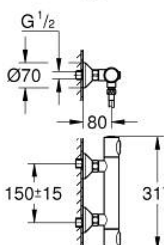

34 796 001 GROHTHERM 500 BATERIE DUȘ CU TERMOSTAT 1/2"

DESCRIEREA PRODUSULUI

- Colour: cromat
- with shower rail set 1 spray (Rain)
- compus din:
- Grotherm 500 thermostatic shower mixer 1/2" (34 793)
- Tempesta shower rail set, 600 mm (27 924)
- professional edition

34 796 001 GROHTHERM 500 BATERIE DUȘ CU TERMOSTAT 1/2"

PIESE DE SCHIMB , noiembrie 2021 – now

- 1: Temperature control handle (Spare part-nr. 49178000)
- 2: Cartuș termostatic compact 1/2" (Spare part-nr. 49175000)
- 3: Garnitură 1/2" (Spare part-nr. 49174000)
- 4: Ventil de reținere (Spare part-nr. 08565000)
- 5: Niplu de legătură (Spare part-nr. 49179000)
- 5.1: Garnitură inelară $\varnothing 17 \times \varnothing 2$ (Spare part-nr. 0305500M)
- 5.2: Filtru impurități (Spare part-nr. 0726400M)
- 6: Conexiuni excentrice (Spare part-nr. 12075000)
- 6.1: etanșare (Spare part-nr. 0138600M)
- 6.2: Șild (Spare part-nr. 0221000M)
- 7: Suport pentru bară de duș (Spare part-nr. 48607000)
- 8: Suport pentru bară de duș (Spare part-nr. 48608000)
- 9: Piesă glisantă (Spare part-nr. 48609000)
- 10: Filtru impuritati (Spare part-nr. 0700200M)
- 11: Prelungire 3/4", 20 mm (Spare part-nr. 0713000M)*
- 12: Suport de echilibrare (Spare part-nr. 48543001)*
- 13: piuliță specială (Spare part-nr. 19377000)*
- 14: Cheie tubulară (Spare part-nr. 49059000)*