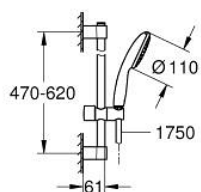

34 796 001 GROHTHERM 500 BATERIE DUȘ CU TERMOSTAT 1/2"

DESCRIEREA PRODUSULUI

- Colour: cromat
- with shower rail set 1 spray (Rain)
- compus din:
- Grotherm 500 thermostatic shower mixer 1/2" (34 793)
- Tempesta shower rail set, 600 mm (27 924)
- professional edition

34 796 001 GROHTHERM 500 BATERIE DUȘ CU TERMOSTAT 1/2"

PIESE DE SCHIMB , noiembrie 2021 – now

- 1: Temperature control handle (Spare part-nr. 49178000)
- 2: Cartuș termostatic compact 1/2" (Spare part-nr. 49175000)
- 3: Garnitură 1/2" (Spare part-nr. 49174000)
- 4: Ventil de reținere (Spare part-nr. 08565000)
- 5: Niplu de legătură (Spare part-nr. 49179000)
- 5.1: Garnitură inelară $\varnothing 17 \times \varnothing 2$ (Spare part-nr. 0305500M)
- 5.2: Filtru impurități (Spare part-nr. 0726400M)
- 6: Conexiuni excentrice (Spare part-nr. 12075000)
- 6.1: etanșare (Spare part-nr. 0138600M)
- 6.2: Șild (Spare part-nr. 0221000M)
- 7: Suport pentru bară de duș (Spare part-nr. 48607000)
- 8: Suport pentru bară de duș (Spare part-nr. 48608000)
- 9: Piesă glisantă (Spare part-nr. 48609000)
- 10: Filtru impuritati (Spare part-nr. 0700200M)
- 11: Prelungire 3/4", 20 mm (Spare part-nr. 0713000M)*
- 12: Suport de echilibrare (Spare part-nr. 48543001)*
- 13: piuliță specială (Spare part-nr. 19377000)*
- 14: Cheie tubulară (Spare part-nr. 49059000)*