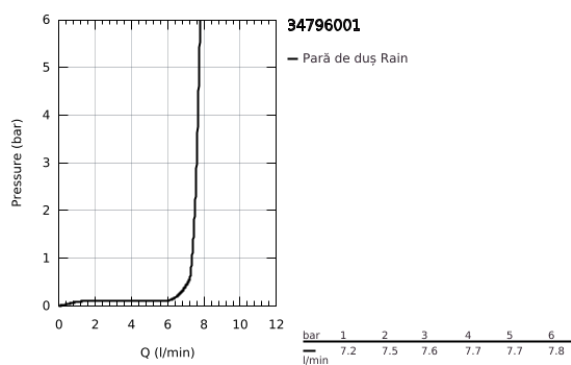

34 796 001 GROHTHERM 500 BATERIE DUȘ CU TERMOSTAT 1/2"

DESCRIEREA PRODUSULUI

- Colour: cromat
- with shower rail set 1 spray (Rain)
- compus din:
- Grotherm 500 thermostatic shower mixer 1/2" (34 793)
- Tempesta shower rail set, 600 mm (27 924)
- professional edition

34 796 001 GROHTHERM 500 BATERIE DUȘ CU TERMOSTAT 1/2"

PIESE DE SCHIMB , noiembrie 2021 – now

- 1: Temperature control handle (Spare part-nr. 49178000)
- 2: Cartuș termostatic compact 1/2" (Spare part-nr. 49175000)
- 3: Garnitură 1/2" (Spare part-nr. 49174000)
- 4: Ventil de reținere (Spare part-nr. 08565000)
- 5: Niplu de legătură (Spare part-nr. 49179000)
- 5.1: Garnitură inelară $\varnothing 17 \times \varnothing 2$ (Spare part-nr. 0305500M)
- 5.2: Filtru impurități (Spare part-nr. 0726400M)
- 6: Conexiuni excentrice (Spare part-nr. 12075000)
- 6.1: etanșare (Spare part-nr. 0138600M)
- 6.2: Șild (Spare part-nr. 0221000M)
- 7: Suport pentru bară de duș (Spare part-nr. 48607000)
- 8: Suport pentru bară de duș (Spare part-nr. 48608000)
- 9: Piesă glisantă (Spare part-nr. 48609000)
- 10: Filtru impuritati (Spare part-nr. 0700200M)
- 11: Prelungire 3/4", 20 mm (Spare part-nr. 0713000M)*
- 12: Suport de echilibrare (Spare part-nr. 48543001)*
- 13: piuliță specială (Spare part-nr. 19377000)*
- 14: Cheie tubulară (Spare part-nr. 49059000)*