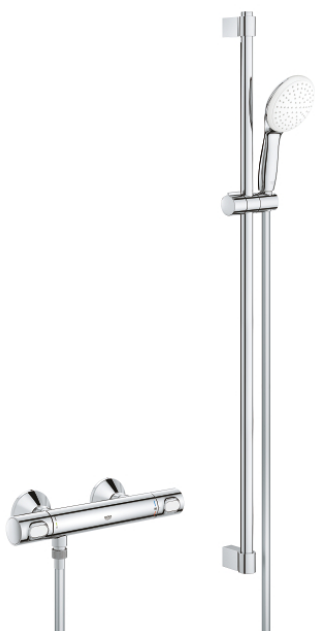

## 34 797 001 GROHTHERM 500 BATERIE DUȘ CU TERMOSTAT 1/2"

### DESCRIEREA PRODUSULUI

- Colour: cromat
- with shower rail set 1 spray (Rain)
- compus din:
  - Grotherm 500 thermostatic shower mixer 1/2" (34 793)
  - Tempesta shower rail set, 900 mm (27 925)
- professional edition

### PIESE DE SCHIMB , noiembrie 2021 – now

- 1: Temperature control handle (Spare part-nr. 49178000)
- 2: Cartuș termostatic compact 1/2" (Spare part-nr. 49175000)
- 3: Garnitură 1/2" (Spare part-nr. 49174000)
- 4: Ventil de reținere (Spare part-nr. 08565000)
- 5: Niplu de legătură (Spare part-nr. 49179000)
- 5.1: Garnitură inelară  $\varnothing 17 \times \varnothing 2$  (Spare part-nr. 0305500M)
- 5.2: Filtru impurități (Spare part-nr. 0726400M)
- 6: Conexiuni excentrice (Spare part-nr. 12075000)
- 6.1: etanșare (Spare part-nr. 0138600M)
- 6.2: Șild (Spare part-nr. 0221000M)
- 7: Suport pentru bară de duș (Spare part-nr. 48607000)
- 8: Suport pentru bară de duș (Spare part-nr. 48608000)
- 9: Piesă glisantă (Spare part-nr. 48609000)
- 10: Filtru impuritati (Spare part-nr. 0700200M)
- 11: Prelungire 3/4", 20 mm (Spare part-nr. 0713000M)\*
- 12: Suport de echilibrare (Spare part-nr. 48543001)\*
- 13: piuliță specială (Spare part-nr. 19377000)\*
- 14: Cheie tubulară (Spare part-nr. 49059000)\*