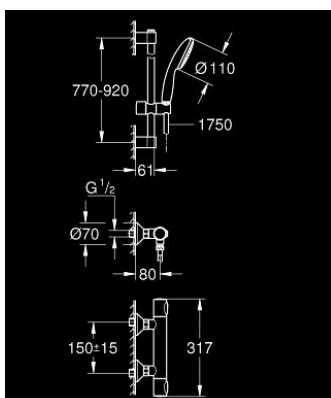

## 34 797 001 GROHTHERM 500 BATERIE DUȘ CU TERMOSTAT 1/2"

### DESCRIEREA PRODUSULUI

- Colour: cromat
- with shower rail set 1 spray (Rain)
- compus din:
  - Grotherm 500 thermostatic shower mixer 1/2" (34 793)
  - Tempesta shower rail set, 900 mm (27 925)
- professional edition

### PIESE DE SCHIMB , noiembrie 2021 – now

- 1: Temperature control handle (Spare part-nr. 49178000)
- 2: Cartuș termostatic compact 1/2" (Spare part-nr. 49175000)
- 3: Garnitură 1/2" (Spare part-nr. 49174000)
- 4: Ventil de reținere (Spare part-nr. 08565000)
- 5: Niplu de legătură (Spare part-nr. 49179000)
- 5.1: Garnitură inelară  $\varnothing 17 \times \varnothing 2$  (Spare part-nr. 0305500M)
- 5.2: Filtru impurități (Spare part-nr. 0726400M)
- 6: Conexiuni excentrice (Spare part-nr. 12075000)
- 6.1: etanșare (Spare part-nr. 0138600M)
- 6.2: Șild (Spare part-nr. 0221000M)
- 7: Suport pentru bară de duș (Spare part-nr. 48607000)
- 8: Suport pentru bară de duș (Spare part-nr. 48608000)
- 9: Piesă glisantă (Spare part-nr. 48609000)
- 10: Filtru impuritati (Spare part-nr. 0700200M)
- 11: Prelungire 3/4", 20 mm (Spare part-nr. 0713000M)\*
- 12: Suport de echilibrare (Spare part-nr. 48543001)\*
- 13: piuliță specială (Spare part-nr. 19377000)\*
- 14: Cheie tubulară (Spare part-nr. 49059000)\*