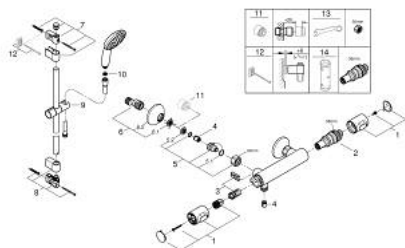

## 34 797 001 GROHTHERM 500 BATERIE DUȘ CU TERMOSTAT 1/2"

### DESCRIEREA PRODUSULUI

- Colour: cromat
- with shower rail set 1 spray (Rain)
- compus din:
  - Grotherm 500 thermostatic shower mixer 1/2" (34 793)
  - Tempesta shower rail set, 900 mm (27 925)
- professional edition

### PIESE DE SCHIMB , noiembrie 2021 – now

- 1: Temperature control handle (Spare part-nr. 49178000)
- 2: Cartuș termostatic compact 1/2" (Spare part-nr. 49175000)
- 3: Garnitură 1/2" (Spare part-nr. 49174000)
- 4: Ventil de reținere (Spare part-nr. 08565000)
- 5: Niplu de legătură (Spare part-nr. 49179000)
- 5.1: Garnitură inelară  $\varnothing 17 \times \varnothing 2$  (Spare part-nr. 0305500M)
- 5.2: Filtru impurități (Spare part-nr. 0726400M)
- 6: Conexiuni excentrice (Spare part-nr. 12075000)
- 6.1: etanșare (Spare part-nr. 0138600M)
- 6.2: Șild (Spare part-nr. 0221000M)
- 7: Suport pentru bară de duș (Spare part-nr. 48607000)
- 8: Suport pentru bară de duș (Spare part-nr. 48608000)
- 9: Piesă glisantă (Spare part-nr. 48609000)
- 10: Filtru impuritati (Spare part-nr. 0700200M)
- 11: Prelungire 3/4", 20 mm (Spare part-nr. 0713000M)\*
- 12: Suport de echilibrare (Spare part-nr. 48543001)\*
- 13: piuliță specială (Spare part-nr. 19377000)\*
- 14: Cheie tubulară (Spare part-nr. 49059000)\*