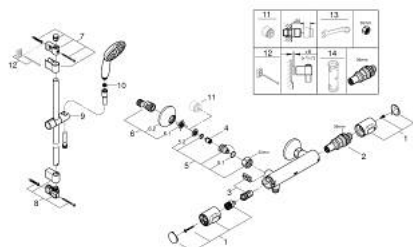

34 806 001 GROHTHERM 500 BATERIE DUȘ CU TERMOSTAT 1/2"

DESCRIEREA PRODUSULUI

- Colour: cromat
- with shower rail set for low pressure 1 spray (Rain)
- compus din:
- Grotherm 500 thermostatic shower mixer 1/2" (34 793)
- Tempesta shower rail set, 600 mm (26 759)
- min. recommended pressure 0.5 bar to comply with EN1111
- professional edition

34 806 001 GROHTHERM 500 BATERIE DUȘ CU TERMOSTAT 1/2"

PIESE DE SCHIMB , noiembrie 2021 – now

- 1: Temperature control handle (Spare part-nr. 49178000)
- 2: Cartuș termostatic compact 1/2" (Spare part-nr. 49175000)
- 3: Garnitură 1/2" (Spare part-nr. 49174000)
- 4: Ventil de reținere (Spare part-nr. 08565000)
- 5: Niplu de legătură (Spare part-nr. 49179000)
- 5.1: Garnitură inelară $\phi 17 \times \phi 2$ (Spare part-nr. 0305500M)
- 5.2: Filtru impurități (Spare part-nr. 0726400M)
- 6: Conexiuni excentrice (Spare part-nr. 12075000)
- 6.1: etanșare (Spare part-nr. 0138600M)
- 6.2: Șild (Spare part-nr. 0221000M)
- 7: Suport pentru bară de duș (Spare part-nr. 48607000)
- 8: Suport pentru bară de duș (Spare part-nr. 48608000)
- 9: Piesă glisantă (Spare part-nr. 48609000)
- 10: Filtru impuritati (Spare part-nr. 0700200M)
- 11: Prelungire 3/4", 20 mm (Spare part-nr. 0713000M)*
- 12: Suport de echilibrare (Spare part-nr. 48543001)*
- 13: piuliță specială (Spare part-nr. 19377000)*
- 14: Cheie tubulară (Spare part-nr. 49059000)*