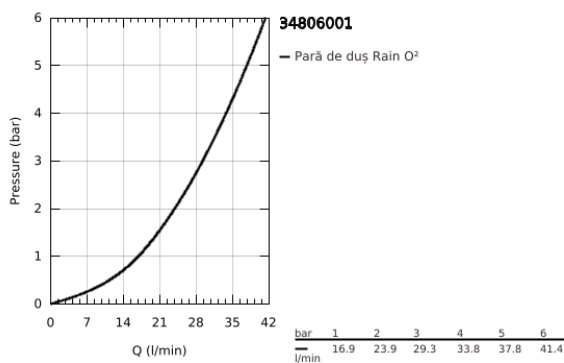

34 806 001 GROHTHERM 500 BATERIE DUȘ CU TERMOSTAT 1/2"

DESCRIEREA PRODUSULUI

- Colour: cromat
- with shower rail set for low pressure 1 spray (Rain)
- compus din:
- Grotherm 500 thermostatic shower mixer 1/2" (34 793)
- Tempesta shower rail set, 600 mm (26 759)
- min. recommended pressure 0.5 bar to comply with EN1111
- professional edition

34 806 001 GROHTHERM 500 BATERIE DUȘ CU TERMOSTAT 1/2"

PIESE DE SCHIMB , noiembrie 2021 – now

- 1: Temperature control handle (Spare part-nr. 49178000)
- 2: Cartuș termostatic compact 1/2" (Spare part-nr. 49175000)
- 3: Garnitură 1/2" (Spare part-nr. 49174000)
- 4: Ventil de reținere (Spare part-nr. 08565000)
- 5: Niplu de legătură (Spare part-nr. 49179000)
- 5.1: Garnitură inelară $\phi 17 \times \phi 2$ (Spare part-nr. 0305500M)
- 5.2: Filtru impurități (Spare part-nr. 0726400M)
- 6: Conexiuni excentrice (Spare part-nr. 12075000)
- 6.1: etanșare (Spare part-nr. 0138600M)
- 6.2: Șild (Spare part-nr. 0221000M)
- 7: Suport pentru bară de duș (Spare part-nr. 48607000)
- 8: Suport pentru bară de duș (Spare part-nr. 48608000)
- 9: Piesă glisantă (Spare part-nr. 48609000)
- 10: Filtru impuritati (Spare part-nr. 0700200M)
- 11: Prelungire 3/4", 20 mm (Spare part-nr. 0713000M)*
- 12: Suport de echilibrare (Spare part-nr. 48543001)*
- 13: piuliță specială (Spare part-nr. 19377000)*
- 14: Cheie tubulară (Spare part-nr. 49059000)*