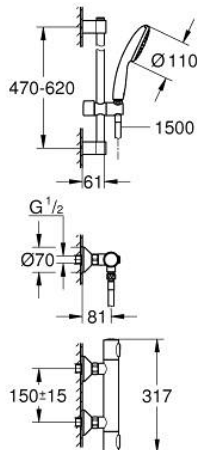

34 806 001 GROHTHERM 500 BATERIE DUȘ CU TERMOSTAT 1/2"

DESCRIEREA PRODUSULUI

- Colour: cromat
- with shower rail set for low pressure 1 spray (Rain)
- compus din:
- Grotherm 500 thermostatic shower mixer 1/2" (34 793)
- Tempesta shower rail set, 600 mm (26 759)
- min. recommended pressure 0.5 bar to comply with EN1111
- professional edition

34 806 001 GROHTHERM 500 BATERIE DUȘ CU TERMOSTAT 1/2"

PIESE DE SCHIMB , noiembrie 2021 – now

- 1: Temperature control handle (Spare part-nr. 49178000)
- 2: Cartuș termostatic compact 1/2" (Spare part-nr. 49175000)
- 3: Garnitură 1/2" (Spare part-nr. 49174000)
- 4: Ventil de reținere (Spare part-nr. 08565000)
- 5: Niplu de legătură (Spare part-nr. 49179000)
- 5.1: Garnitură inelară $\phi 17 \times \phi 2$ (Spare part-nr. 0305500M)
- 5.2: Filtru impurități (Spare part-nr. 0726400M)
- 6: Conexiuni excentrice (Spare part-nr. 12075000)
- 6.1: etanșare (Spare part-nr. 0138600M)
- 6.2: Șild (Spare part-nr. 0221000M)
- 7: Suport pentru bară de duș (Spare part-nr. 48607000)
- 8: Suport pentru bară de duș (Spare part-nr. 48608000)
- 9: Piesă glisantă (Spare part-nr. 48609000)
- 10: Filtru impuritati (Spare part-nr. 0700200M)
- 11: Prelungire 3/4", 20 mm (Spare part-nr. 0713000M)*
- 12: Suport de echilibrare (Spare part-nr. 48543001)*
- 13: piuliță specială (Spare part-nr. 19377000)*
- 14: Cheie tubulară (Spare part-nr. 49059000)*