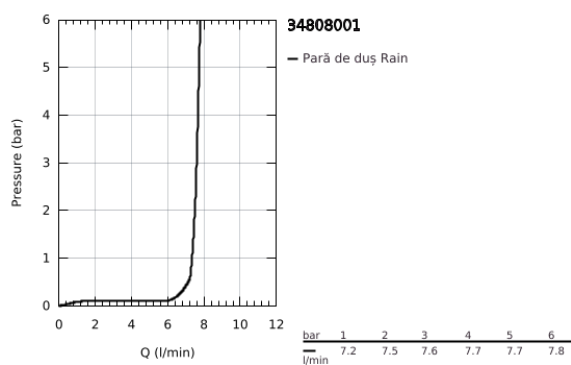

34 808 001 GROHTHERM 500 BATERIE DUȘ CU TERMOSTAT 1/2"

DESCRIEREA PRODUSULUI

- Colour: cromat
- with shower rail set 1 spray (Rain)
- compus din:
 - Grotherm 500 thermostatic shower mixer 1/2" (34 795)
 - Tempesta shower rail set, 600 mm (27 924)
- professional edition

34 808 001 GROHTHERM 500 BATERIE DUȘ CU TERMOSTAT 1/2"

PIESE DE SCHIMB , noiembrie 2021 – now

- 1: GRT 500 temperature control handle F (Spare part-nr. 49177000)
- 2: Cartuș termostatic compact 1/2" (Spare part-nr. 49176000)
- 3: Garnitură 1/2" (Spare part-nr. 49174000)
- 4: Ventil de reținere (Spare part-nr. 47886000)
- 5: Niplu de legătură (Spare part-nr. 49179000)
- 5.1: Garnitură inelară $\varnothing 17 \times \varnothing 2$ (Spare part-nr. 0305500M)
- 5.2: Filtru impurități (Spare part-nr. 0726400M)
- 6: Ventil de reținere (Spare part-nr. 08565000)
- 7: Conexiuni excentrice (Spare part-nr. 12075000)
- 7.1: etanșare (Spare part-nr. 0138600M)
- 7.2: Șild (Spare part-nr. 0221000M)
- 8: Suport pentru bară de duș (Spare part-nr. 48607000)
- 9: Suport pentru bară de duș (Spare part-nr. 48608000)
- 10: Piesă glisantă (Spare part-nr. 48609000)
- 11: Filtru impurități (Spare part-nr. 0700200M)
- 12: Prolungire 3/4", 20 mm (Spare part-nr. 0713000M)*
- 13: Suport de echilibrare (Spare part-nr. 48543001)*
- 14: piuliță specială (Spare part-nr. 19377000)*
- 15: Cheie tubulară (Spare part-nr. 49059000)*