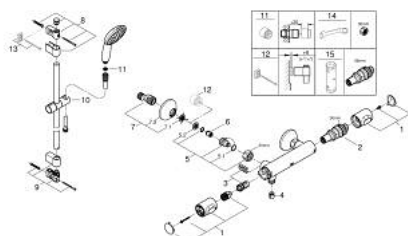

34 808 001 GROHTHERM 500 BATERIE DUȘ CU TERMOSTAT 1/2"

DESCRIEREA PRODUSULUI

- Colour: cromat
- with shower rail set 1 spray (Rain)
- compus din:
 - Grotherm 500 thermostatic shower mixer 1/2" (34 795)
 - Tempesta shower rail set, 600 mm (27 924)
- professional edition

34 808 001 GROHTHERM 500 BATERIE DUȘ CU TERMOSTAT 1/2"

PIESE DE SCHIMB , noiembrie 2021 – now

- 1: GRT 500 temperature control handle F (Spare part-nr. 49177000)
- 2: Cartuș termostatic compact 1/2" (Spare part-nr. 49176000)
- 3: Garnitură 1/2" (Spare part-nr. 49174000)
- 4: Ventil de reținere (Spare part-nr. 47886000)
- 5: Niplu de legătură (Spare part-nr. 49179000)
- 5.1: Garnitură inelară $\varnothing 17 \times \varnothing 2$ (Spare part-nr. 0305500M)
- 5.2: Filtru impurități (Spare part-nr. 0726400M)
- 6: Ventil de reținere (Spare part-nr. 08565000)
- 7: Conexiuni excentrice (Spare part-nr. 12075000)
- 7.1: etanșare (Spare part-nr. 0138600M)
- 7.2: Șild (Spare part-nr. 0221000M)
- 8: Suport pentru bară de duș (Spare part-nr. 48607000)
- 9: Suport pentru bară de duș (Spare part-nr. 48608000)
- 10: Piesă glisantă (Spare part-nr. 48609000)
- 11: Filtru impurități (Spare part-nr. 0700200M)
- 12: Prolungire 3/4", 20 mm (Spare part-nr. 0713000M)*
- 13: Suport de echilibrare (Spare part-nr. 48543001)*
- 14: piuliță specială (Spare part-nr. 19377000)*
- 15: Cheie tubulară (Spare part-nr. 49059000)*