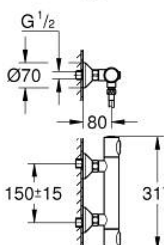

34 808 001 GROHTHERM 500 BATERIE DUȘ CU TERMOSTAT 1/2"

DESCRIEREA PRODUSULUI

- Colour: cromat
- with shower rail set 1 spray (Rain)
- compus din:
 - Grotherm 500 thermostatic shower mixer 1/2" (34 795)
 - Tempesta shower rail set, 600 mm (27 924)
- professional edition

34 808 001 GROHTHERM 500 BATERIE DUȘ CU TERMOSTAT 1/2"

PIESE DE SCHIMB , noiembrie 2021 – now

- 1: GRT 500 temperature control handle F (Spare part-nr. 49177000)
- 2: Cartuș termostatic compact 1/2" (Spare part-nr. 49176000)
- 3: Garnitură 1/2" (Spare part-nr. 49174000)
- 4: Ventil de reținere (Spare part-nr. 47886000)
- 5: Niplu de legătură (Spare part-nr. 49179000)
- 5.1: Garnitură inelară $\varnothing 17 \times \varnothing 2$ (Spare part-nr. 0305500M)
- 5.2: Filtru impurități (Spare part-nr. 0726400M)
- 6: Ventil de reținere (Spare part-nr. 08565000)
- 7: Conexiuni excentrice (Spare part-nr. 12075000)
- 7.1: etanșare (Spare part-nr. 0138600M)
- 7.2: Șild (Spare part-nr. 0221000M)
- 8: Suport pentru bară de duș (Spare part-nr. 48607000)
- 9: Suport pentru bară de duș (Spare part-nr. 48608000)
- 10: Piesă glisantă (Spare part-nr. 48609000)
- 11: Filtru impurități (Spare part-nr. 0700200M)
- 12: Prolungire 3/4", 20 mm (Spare part-nr. 0713000M)*
- 13: Suport de echilibrare (Spare part-nr. 48543001)*
- 14: piuliță specială (Spare part-nr. 19377000)*
- 15: Cheie tubulară (Spare part-nr. 49059000)*