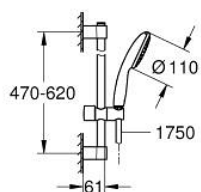

34 808 001 GROHTHERM 500 BATERIE DUȘ CU TERMOSTAT 1/2"

DESCRIEREA PRODUSULUI

- Colour: cromat
- with shower rail set 1 spray (Rain)
- compus din:
 - Grotherm 500 thermostatic shower mixer 1/2" (34 795)
 - Tempesta shower rail set, 600 mm (27 924)
- professional edition

34 808 001 GROHTHERM 500 BATERIE DUȘ CU TERMOSTAT 1/2"

PIESE DE SCHIMB , noiembrie 2021 – now

- 1: GRT 500 temperature control handle F (Spare part-nr. 49177000)
- 2: Cartuș termostatic compact 1/2" (Spare part-nr. 49176000)
- 3: Garnitură 1/2" (Spare part-nr. 49174000)
- 4: Ventil de reținere (Spare part-nr. 47886000)
- 5: Niplu de legătură (Spare part-nr. 49179000)
- 5.1: Garnitură inelară $\varnothing 17 \times \varnothing 2$ (Spare part-nr. 0305500M)
- 5.2: Filtru impurități (Spare part-nr. 0726400M)
- 6: Ventil de reținere (Spare part-nr. 08565000)
- 7: Conexiuni excentrice (Spare part-nr. 12075000)
- 7.1: etanșare (Spare part-nr. 0138600M)
- 7.2: Șild (Spare part-nr. 0221000M)
- 8: Suport pentru bară de duș (Spare part-nr. 48607000)
- 9: Suport pentru bară de duș (Spare part-nr. 48608000)
- 10: Piesă glisantă (Spare part-nr. 48609000)
- 11: Filtru impurități (Spare part-nr. 0700200M)
- 12: Prolungire 3/4", 20 mm (Spare part-nr. 0713000M)*
- 13: Suport de echilibrare (Spare part-nr. 48543001)*
- 14: piuliță specială (Spare part-nr. 19377000)*
- 15: Cheie tubulară (Spare part-nr. 49059000)*