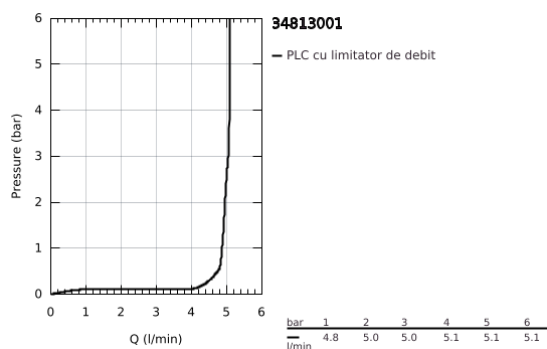

## 34 813 001 ESSENCE BATERIE LAVOAR MONOCOMANDĂ 1/2" &quot; MĂRIMEA S

### DESCRIEREA PRODUSULUI

- Colour: cromat
- instalare pe o singură gaură
- mâner din metal
- cartuş ceramic de 28 mm cu GROHE SilkMove
- cu limitator de temperatură
- suprafață GROHE LongLife
- GROHE EcoJoy tehnologie pentru reducerea consumului de apă
- maximum flow rate (at 3 bar): 5 l/min
- sistem de instalare GROHE FastFixation Plus
- corp fără orificiu tijă set de evacuare
- racorduri flexibile de conectare la apă
- presiunea minimă recomandată 1.0 bar
- professional edition