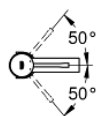

## 34 813 001 ESSENCE BATERIE LAVOAR MONOCOMANDĂ 1/2" &quot; MĂRIMEA S

### DESCRIEREA PRODUSULUI

- Colour: cromat
- instalare pe o singură gaură
- mâner din metal
- cartuş ceramic de 28 mm cu GROHE SilkMove
- cu limitator de temperatură
- suprafață GROHE LongLife
- GROHE EcoJoy tehnologie pentru reducerea consumului de apă
- maximum flow rate (at 3 bar): 5 l/min
- sistem de instalare GROHE FastFixation Plus
- corp fără orificiu tijă set de evacuare
- racorduri flexibile de conectare la apă
- presiunea minimă recomandată 1.0 bar
- professional edition