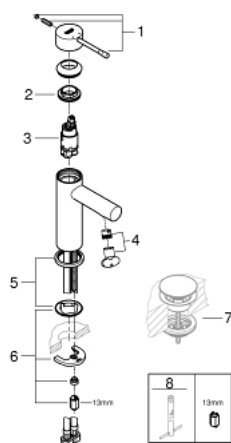

## 34 813 001 ESSENCE BATERIE LAVOAR MONOCOMANDĂ 1/2" &quot; MĂRIMEA S

### DESCRIEREA PRODUSULUI

- Colour: cromat
- instalare pe o singură gaură
- mâner din metal
- cartuş ceramic de 28 mm cu GROHE SilkMove
- cu limitator de temperatură
- suprafață GROHE LongLife
- GROHE EcoJoy tehnologie pentru reducerea consumului de apă
- maximum flow rate (at 3 bar): 5 l/min
- sistem de instalare GROHE FastFixation Plus
- corp fără orificiu tijă set de evacuare
- racorduri flexibile de conectare la apă
- presiunea minimă recomandată 1.0 bar
- professional edition

## 34 813 001 ESSENCE BATERIE LAVOAR MONOCOMANDĂ 1/2" & QUOT; MĂRIMEA S

### PIESE DE SCHIMB , decembrie 2021 – now

- 1: Braț (Spare part-nr. 46917000)
  - 2: inel de fixare (Spare part-nr. 46715000)
  - 3: Cartuș (Spare part-nr. 46580000)
  - 4: Aerator (Spare part-nr. 46765000)
  - 5: Șild (Spare part-nr. 48603000)
  - 6: Ansamblu de fixare a tijei nefiletate (Spare part-nr. 46645000)
  - 7: Waste set with push-open plug (Spare part-nr. 65807000)\*
  - 8: Cheie pentru montare (Spare part-nr. 19017000)\*
- \* Optional accessories