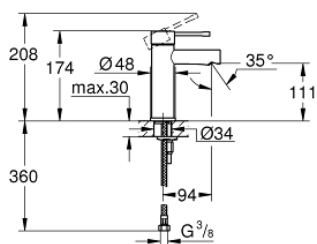

## 34 813 001 ESSENCE BATERIE LAVOAR MONOCOMANDĂ 1/2" &quot; MĂRIMEA S

### DESCRIEREA PRODUSULUI

- Colour: cromat
- instalare pe o singură gaură
- mâner din metal
- cartuş ceramic de 28 mm cu GROHE SilkMove
- cu limitator de temperatură
- suprafață GROHE LongLife
- GROHE EcoJoy tehnologie pentru reducerea consumului de apă
- maximum flow rate (at 3 bar): 5 l/min
- sistem de instalare GROHE FastFixation Plus
- corp fără orificiu tijă set de evacuare
- racorduri flexibile de conectare la apă
- presiunea minimă recomandată 1.0 bar
- professional edition

## 34 813 001 ESSENCE BATERIE LAVOAR MONOCOMANDĂ 1/2" & QUOT; MĂRIMEA S