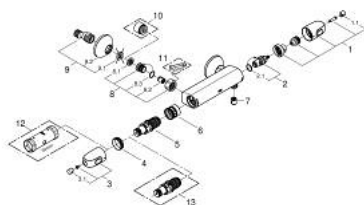

34 814 003 GROHTHERM 1000 BATERIE DUȘ CU TERMOSTAT 1/2"

DESCRIEREA PRODUSULUI

- Colour: cromat
- montare pe perete
- tehnologie de siguranță GROHE CoolTouch
- suprafață GROHE LongLife
- mânere metalice cu formă ergonomică GROHE MetalGrip
- GROHE SafeStop - oprire de siguranță la 38°C
- limitare opțională de temperatură la 43°C GROHE SafeStop Plus inclusă
- GROHE TurboStat cartuș compact cu termoelement din ceară
- dispozitiv încorporat, cu închidere, pentru mixarea apei
- volume handle
- FlowControl Button - One-button switch to full water flow
- oprire reglabilă individual
- garnitură ceramică 1/2", 180°
- scurgere duș inferioară 1/2"
- supapă integrată contra refluxului
- filtru impurități inclus
- protecție împotriva refluxului
- conexiuni excentrice
- ornament metalic
- professional edition

34 814 003 GROHTHERM 1000 BATERIE DUȘ CU TERMOSTAT 1/2"

PIESE DE SCHIMB , august 2020 – now

- 1: Shut-off handle (Spare part-nr. 47972000)
- 1.1: Capac de acoperire (Spare part-nr. 4797400M)
- 2: Garnitură ceramică, 1/2" (Spare part-nr. 45346000)
- 2.1: Garnitură inelară Ø18,2 x Ø1,7 (Spare part-nr. 0392400M)
- 3: Temperature control handle (Spare part-nr. 47973000)
- 3.1: Capac de acoperire (Spare part-nr. 4797400M)
- 4: inel de fixare (Spare part-nr. 47743000)
- 5: Cartuș termostatic compact 1/2" (Spare part-nr. 47439000)
- 6: Race (Spare part-nr. 47975000)
- 7: Ventil de reținere (Spare part-nr. 08565000)
- 8: Ventil de reținere (Spare part-nr. 47189000)
- 8.1: Filtru impurități (Spare part-nr. 0726400M)
- 8.2: Ventil de reținere (Spare part-nr. 08565000)
- 8.3: Garnitură inelară Ø17 x Ø2 (Spare part-nr. 0305500M)
- 9: Conexiuni excentrice (Spare part-nr. 12075000)
- 9.1: etanșare (Spare part-nr. 0138600M)
- 9.2: Șild (Spare part-nr. 0221000M)
- 10: Prelungire 3/4", 20 mm (Spare part-nr. 0713000M)*
- 11: piuliță specială (Spare part-nr. 19377000)*
- 12: Cheie tubulară (Spare part-nr. 19332000)*
- 13: GROHE TurboStat cartridge 1/2" (Spare part-nr. 47175000)*