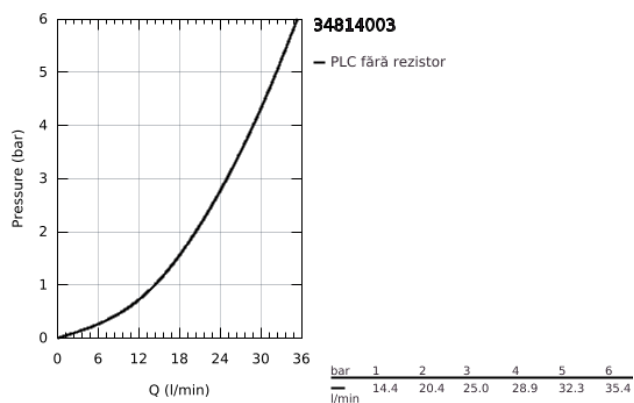

34 814 003 GROHTHERM 1000 BATERIE DUȘ CU TERMOSTAT 1/2"

DESCRIEREA PRODUSULUI

- Colour: cromat
- montare pe perete
- tehnologie de siguranță GROHE CoolTouch
- suprafață GROHE LongLife
- mânere metalice cu formă ergonomică GROHE MetalGrip
- GROHE SafeStop - oprire de siguranță la 38°C
- limitare opțională de temperatură la 43°C GROHE SafeStop Plus inclusă
- GROHE TurboStat cartuș compact cu termoelement din ceară
- dispozitiv încorporat, cu închidere, pentru mixarea apei
- volume handle
- FlowControl Button - One-button switch to full water flow
- oprire reglabilă individual
- garnitură ceramică 1/2", 180°
- scurgere duș inferioară 1/2"
- supapă integrată contra refluxului
- filtru impurități inclus
- protecție împotriva refluxului
- conexiuni excentrice
- ornament metalic
- professional edition

34 814 003 GROHTHERM 1000 BATERIE DUȘ CU TERMOSTAT 1/2"

PIESE DE SCHIMB , august 2020 – now

- 1: Shut-off handle (Spare part-nr. 47972000)
- 1.1: Capac de acoperire (Spare part-nr. 4797400M)
- 2: Garnitură ceramică, 1/2" (Spare part-nr. 45346000)
- 2.1: Garnitură inelară Ø18,2 x Ø1,7 (Spare part-nr. 0392400M)
- 3: Temperature control handle (Spare part-nr. 47973000)
- 3.1: Capac de acoperire (Spare part-nr. 4797400M)
- 4: inel de fixare (Spare part-nr. 47743000)
- 5: Cartuș termostatic compact 1/2" (Spare part-nr. 47439000)
- 6: Race (Spare part-nr. 47975000)
- 7: Ventil de reținere (Spare part-nr. 08565000)
- 8: Ventil de reținere (Spare part-nr. 47189000)
- 8.1: Filtru impurități (Spare part-nr. 0726400M)
- 8.2: Ventil de reținere (Spare part-nr. 08565000)
- 8.3: Garnitură inelară Ø17 x Ø2 (Spare part-nr. 0305500M)
- 9: Conexiuni excentrice (Spare part-nr. 12075000)
- 9.1: etanșare (Spare part-nr. 0138600M)
- 9.2: Șild (Spare part-nr. 0221000M)
- 10: Prelungire 3/4", 20 mm (Spare part-nr. 0713000M)*
- 11: piuliță specială (Spare part-nr. 19377000)*
- 12: Cheie tubulară (Spare part-nr. 19332000)*
- 13: GROHE TurboStat cartridge 1/2" (Spare part-nr. 47175000)*