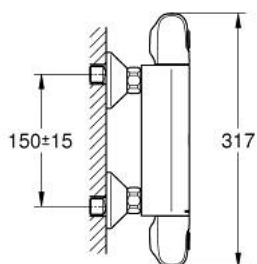

34 814 003 GROHTHERM 1000 BATERIE DUȘ CU TERMOSTAT 1/2"

DESCRIEREA PRODUSULUI

- Colour: cromat
- montare pe perete
- tehnologie de siguranță GROHE CoolTouch
- suprafață GROHE LongLife
- mânere metalice cu formă ergonomică GROHE MetalGrip
- GROHE SafeStop - oprire de siguranță la 38°C
- limitare opțională de temperatură la 43°C GROHE SafeStop Plus inclusă
- GROHE TurboStat cartuș compact cu termoelement din ceară
- dispozitiv încorporat, cu închidere, pentru mixarea apei
- volume handle
- FlowControl Button - One-button switch to full water flow
- oprire reglabilă individual
- garnitură ceramică 1/2", 180°
- scurgere duș inferioară 1/2"
- supapă integrată contra refluxului
- filtru impurități inclus
- protecție împotriva refluxului
- conexiuni excentrice
- ornament metalic
- professional edition

34 814 003 GROHTHERM 1000 BATERIE DUȘ CU TERMOSTAT 1/2"

PIESE DE SCHIMB , august 2020 – now

- 1: Shut-off handle (Spare part-nr. 47972000)
- 1.1: Capac de acoperire (Spare part-nr. 4797400M)
- 2: Garnitură ceramică, 1/2" (Spare part-nr. 45346000)
- 2.1: Garnitură inelară Ø18,2 x Ø1,7 (Spare part-nr. 0392400M)
- 3: Temperature control handle (Spare part-nr. 47973000)
- 3.1: Capac de acoperire (Spare part-nr. 4797400M)
- 4: inel de fixare (Spare part-nr. 47743000)
- 5: Cartuș termostatic compact 1/2" (Spare part-nr. 47439000)
- 6: Race (Spare part-nr. 47975000)
- 7: Ventil de reținere (Spare part-nr. 08565000)
- 8: Ventil de reținere (Spare part-nr. 47189000)
- 8.1: Filtru impurități (Spare part-nr. 0726400M)
- 8.2: Ventil de reținere (Spare part-nr. 08565000)
- 8.3: Garnitură inelară Ø17 x Ø2 (Spare part-nr. 0305500M)
- 9: Conexiuni excentrice (Spare part-nr. 12075000)
- 9.1: etanșare (Spare part-nr. 0138600M)
- 9.2: Șild (Spare part-nr. 0221000M)
- 10: Prelungire 3/4", 20 mm (Spare part-nr. 0713000M)*
- 11: piuliță specială (Spare part-nr. 19377000)*
- 12: Cheie tubulară (Spare part-nr. 19332000)*
- 13: GROHE TurboStat cartridge 1/2" (Spare part-nr. 47175000)*