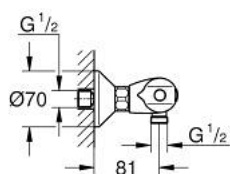

34 814 003 GROHTHERM 1000 BATERIE DUȘ CU TERMOSTAT 1/2"

DESCRIEREA PRODUSULUI

- Colour: cromat
- montare pe perete
- tehnologie de siguranță GROHE CoolTouch
- suprafață GROHE LongLife
- mânere metalice cu formă ergonomică GROHE MetalGrip
- GROHE SafeStop - oprire de siguranță la 38°C
- limitare opțională de temperatură la 43°C GROHE SafeStop Plus inclusă
- GROHE TurboStat cartuș compact cu termoelement din ceară
- dispozitiv încorporat, cu închidere, pentru mixarea apei
- volume handle
- FlowControl Button - One-button switch to full water flow
- oprire reglabilă individual
- garnitură ceramică 1/2", 180°
- scurgere duș inferioară 1/2"
- supapă integrată contra refluxului
- filtru impurități inclus
- protecție împotriva refluxului
- conexiuni excentrice
- ornament metalic
- professional edition

34 814 003 GROHTHERM 1000 BATERIE DUȘ CU TERMOSTAT 1/2"

PIESE DE SCHIMB , august 2020 – now

- 1: Shut-off handle (Spare part-nr. 47972000)
- 1.1: Capac de acoperire (Spare part-nr. 4797400M)
- 2: Garnitură ceramică, 1/2" (Spare part-nr. 45346000)
- 2.1: Garnitură inelară Ø18,2 x Ø1,7 (Spare part-nr. 0392400M)
- 3: Temperature control handle (Spare part-nr. 47973000)
- 3.1: Capac de acoperire (Spare part-nr. 4797400M)
- 4: inel de fixare (Spare part-nr. 47743000)
- 5: Cartuș termostatic compact 1/2" (Spare part-nr. 47439000)
- 6: Race (Spare part-nr. 47975000)
- 7: Ventil de reținere (Spare part-nr. 08565000)
- 8: Ventil de reținere (Spare part-nr. 47189000)
- 8.1: Filtru impurități (Spare part-nr. 0726400M)
- 8.2: Ventil de reținere (Spare part-nr. 08565000)
- 8.3: Garnitură inelară Ø17 x Ø2 (Spare part-nr. 0305500M)
- 9: Conexiuni excentrice (Spare part-nr. 12075000)
- 9.1: etanșare (Spare part-nr. 0138600M)
- 9.2: Șild (Spare part-nr. 0221000M)
- 10: Prelungire 3/4", 20 mm (Spare part-nr. 0713000M)*
- 11: piuliță specială (Spare part-nr. 19377000)*
- 12: Cheie tubulară (Spare part-nr. 19332000)*
- 13: GROHE TurboStat cartridge 1/2" (Spare part-nr. 47175000)*