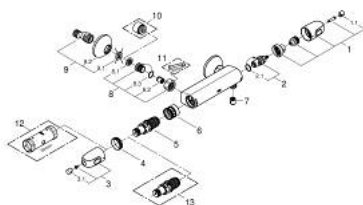

34 814 243 3 GROHTHERM 1000 BATERIE DUȘ CU TERMOSTAT 1/2"

DESCRIEREA PRODUSULUI

- Colour: matte black
- montare pe perete
- tehnologie de siguranță GROHE CoolTouch
- mânere metalice cu formă ergonomică GROHE MetalGrip
- GROHE SafeStop - oprire de siguranță la 38°C
- limitare opțională de temperatură la 43°C GROHE SafeStop Plus inclusă
- GROHE TurboStat cartuș compactcu termoelement din ceară
- dispozitiv încorporat, cu închidere, pentru mixarea apei
- mâner pentru volum cu GROHE EcoButton (buton cu funcție reglabilă de oprire economică)
- garnitură ceramică 1/2", 180°
- scurgere duș inferioară 1/2"
- supapă integrată contra refluxului
- filtru impurități inclus
- protecție împotriva refluxului
- conexiuni excentrice
- ornament metalic
- professional edition

34 814 243 3 GROHTHERM 1000 BATERIE DUȘ CU TERMOSTAT 1/2"

PIESE DE SCHIMB , iunie 2023 – now

- 1: GRT 1000 New shut-off handle (Spare part-nr. 479722430)
 - 1.1: cap (Spare part-nr. 47974243M)
 - 2: Garnitură ceramică, 1/2" (Spare part-nr. 45346000)
 - 2.1: Garnitură inelară Ø18,2 x Ø1,7 (Spare part-nr. 0392400M)
 - 3: GRT 1000 New temperature control handle (Spare part-nr. 479732430)
 - 3.1: cap (Spare part-nr. 47974243M)
 - 4: inel de fixare (Spare part-nr. 47743000)
 - 5: Cartuș termostatic compact 1/2" (Spare part-nr. 47439000)
 - 6: Race (Spare part-nr. 47975000)
 - 7: Ventil de reținere (Spare part-nr. 08565000)
 - 8: Ventil de reținere (Spare part-nr. 471892430)
 - 8.1: Filtru impurități (Spare part-nr. 0726400M)
 - 8.2: Ventil de reținere (Spare part-nr. 08565000)
 - 8.3: Garnitură inelară Ø17 x Ø2 (Spare part-nr. 0305500M)
 - 9: Conexiuni excentrice (Spare part-nr. 120752430)
 - 9.1: etanșare (Spare part-nr. 0138600M)
 - 9.2: Șild (Spare part-nr. 02210243M)
 - 10: Prolungire 3/4", 20 mm (Spare part-nr. 0713000M)*
 - 11: piuliță specială (Spare part-nr. 19377000)*
 - 12: Cheie tubulară (Spare part-nr. 19332000)*
 - 13: GROHE TurboStat cartridge 1/2" (Spare part-nr. 47175000)*
- * Optional accessories