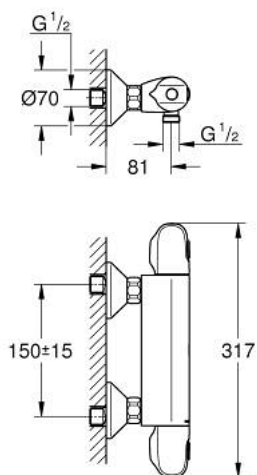

34 814 243 3 GROHTHERM 1000 BATERIE DUȘ CU TERMOSTAT 1/2"

DESCRIEREA PRODUSULUI

- Colour: matte black
- montare pe perete
- tehnologie de siguranță GROHE CoolTouch
- mânere metalice cu formă ergonomică GROHE MetalGrip
- GROHE SafeStop - oprire de siguranță la 38°C
- limitare opțională de temperatură la 43°C GROHE SafeStop Plus inclusă
- GROHE TurboStat cartuș compactcu termoelement din ceară
- dispozitiv încorporat, cu închidere, pentru mixarea apei
- mâner pentru volum cu GROHE EcoButton (buton cu funcție reglabilă de oprire economică)
- garnitură ceramică 1/2", 180°
- scurgere duș inferioară 1/2"
- supapă integrată contra refluxului
- filtru impurități inclus
- protecție împotriva refluxului
- conexiuni excentrice
- ornament metalic
- professional edition

34 814 243 3 GROHTHERM 1000 BATERIE DUȘ CU TERMOSTAT 1/2"

PIESE DE SCHIMB , iunie 2023 – now

- 1: GRT 1000 New shut-off handle (Spare part-nr. 479722430)
 - 1.1: cap (Spare part-nr. 47974243M)
 - 2: Garnitură ceramică, 1/2" (Spare part-nr. 45346000)
 - 2.1: Garnitură inelară Ø18,2 x Ø1,7 (Spare part-nr. 0392400M)
 - 3: GRT 1000 New temperature control handle (Spare part-nr. 479732430)
 - 3.1: cap (Spare part-nr. 47974243M)
 - 4: inel de fixare (Spare part-nr. 47743000)
 - 5: Cartuș termostatic compact 1/2" (Spare part-nr. 47439000)
 - 6: Race (Spare part-nr. 47975000)
 - 7: Ventil de reținere (Spare part-nr. 08565000)
 - 8: Ventil de reținere (Spare part-nr. 471892430)
 - 8.1: Filtru impurități (Spare part-nr. 0726400M)
 - 8.2: Ventil de reținere (Spare part-nr. 08565000)
 - 8.3: Garnitură inelară Ø17 x Ø2 (Spare part-nr. 0305500M)
 - 9: Conexiuni excentrice (Spare part-nr. 120752430)
 - 9.1: etanșare (Spare part-nr. 0138600M)
 - 9.2: Șild (Spare part-nr. 02210243M)
 - 10: Prolungire 3/4", 20 mm (Spare part-nr. 0713000M)*
 - 11: piuliță specială (Spare part-nr. 19377000)*
 - 12: Cheie tubulară (Spare part-nr. 19332000)*
 - 13: GROHE TurboStat cartridge 1/2" (Spare part-nr. 47175000)*
- * Optional accessories