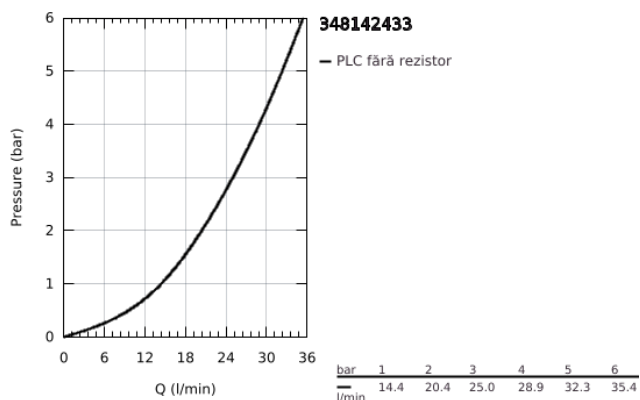

34 814 243 3 GROHTHERM 1000 BATERIE DUȘ CU TERMOSTAT 1/2"

DESCRIEREA PRODUSULUI

- Colour: matte black
- montare pe perete
- tehnologie de siguranță GROHE CoolTouch
- mânere metalice cu formă ergonomică GROHE MetalGrip
- GROHE SafeStop - oprire de siguranță la 38°C
- limitare opțională de temperatură la 43°C GROHE SafeStop Plus inclusă
- GROHE TurboStat cartuș compactcu termoelement din ceară
- dispozitiv încorporat, cu închidere, pentru mixarea apei
- mâner pentru volum cu GROHE EcoButton (buton cu funcție reglabilă de oprire economică)
- garnitură ceramică 1/2", 180°
- scurgere duș inferioară 1/2"
- supapă integrată contra refluxului
- filtru impurități inclus
- protecție împotriva refluxului
- conexiuni excentrice
- ornament metalic
- professional edition

34 814 243 3 GROHTHERM 1000 BATERIE DUȘ CU TERMOSTAT 1/2"

PIESE DE SCHIMB , iunie 2023 – now

- 1: GRT 1000 New shut-off handle (Spare part-nr. 479722430)
 - 1.1: cap (Spare part-nr. 47974243M)
 - 2: Garnitură ceramică, 1/2" (Spare part-nr. 45346000)
 - 2.1: Garnitură inelară Ø18,2 x Ø1,7 (Spare part-nr. 0392400M)
 - 3: GRT 1000 New temperature control handle (Spare part-nr. 479732430)
 - 3.1: cap (Spare part-nr. 47974243M)
 - 4: inel de fixare (Spare part-nr. 47743000)
 - 5: Cartuș termostatic compact 1/2" (Spare part-nr. 47439000)
 - 6: Race (Spare part-nr. 47975000)
 - 7: Ventil de reținere (Spare part-nr. 08565000)
 - 8: Ventil de reținere (Spare part-nr. 471892430)
 - 8.1: Filtru impurități (Spare part-nr. 0726400M)
 - 8.2: Ventil de reținere (Spare part-nr. 08565000)
 - 8.3: Garnitură inelară Ø17 x Ø2 (Spare part-nr. 0305500M)
 - 9: Conexiuni excentrice (Spare part-nr. 120752430)
 - 9.1: etanșare (Spare part-nr. 0138600M)
 - 9.2: Șild (Spare part-nr. 02210243M)
 - 10: Prolungire 3/4", 20 mm (Spare part-nr. 0713000M)*
 - 11: piuliță specială (Spare part-nr. 19377000)*
 - 12: Cheie tubulară (Spare part-nr. 19332000)*
 - 13: GROHE TurboStat cartridge 1/2" (Spare part-nr. 47175000)*
- * Optional accessories