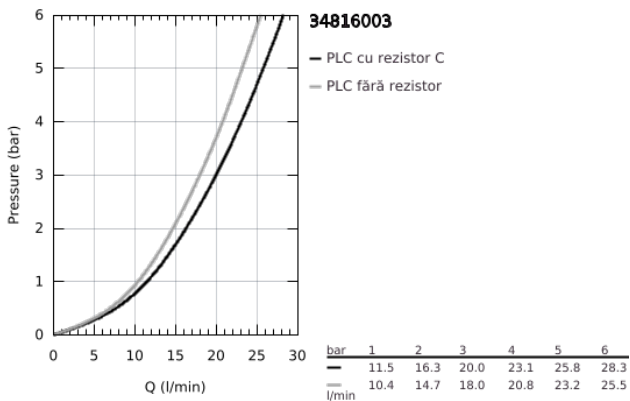

34 816 003 GROHTHERM 1000 BATERIE CADĂ CU TERMOSTAT 1/2"

DESCRIEREA PRODUSULUI

- Colour: cromat
- montare pe perete
- tehnologie de siguranță GROHE CoolTouch
- suprafață GROHE LongLife
- mâner metalice cu formă ergonomică GROHE MetalGrip
- GROHE SafeStop - oprire de siguranță la 38°C
- limitare opțională de temperatură la 43°C GROHE SafeStop Plus inclusă
- GROHE TurboStat cartuș compactcu termoelement din ceară
- dispozitiv încorporat, cu închidere, pentru mixarea apei
- GROHE AquaDimmer cu funcții multiple:
 - FlowControl Button - One-button switch to full water flow
 - - reglare a debitului
 - - comutator: cadă/duș
 - scurgere duș inferioară 1/2"
 - aerator
 - supapă integrată contra refluxului
 - filtru impurități inclus
 - protecție împotriva refluxului
- conexiuni excentrice
- ornament metalic
- professional edition