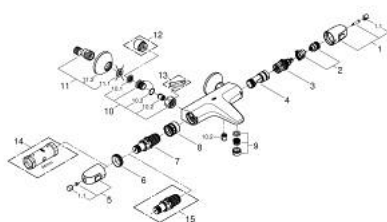

34 816 003 GROHTHERM 1000 BATERIE CADĂ CU TERMOSTAT 1/2"

PIESE DE SCHIMB , august 2020 – now

- 1: Shut-off handle (Spare part-nr. 47976000)
- 1.1: Capac de acoperire (Spare part-nr. 4797400M)
- 2: Oprire (Spare part-nr. 47977000)
- 3: Comutator (Spare part-nr. 12433000)
- 4: Debit apă (Spare part-nr. 47751000)
- 5: Temperature control handle (Spare part-nr. 47973000)
- 5.1: Capac de acoperire (Spare part-nr. 4797400M)
- 6: inel de fixare (Spare part-nr. 47743000)
- 7: Cartuș termostatic compact 1/2" (Spare part-nr. 47439000)
- 8: Race (Spare part-nr. 47975000)
- 9: Aerator (Spare part-nr. 13952000)
- 10: Ventil de reținere (Spare part-nr. 47189000)
- 10.1: Filtru impurități (Spare part-nr. 0726400M)
- 10.2: Ventil de reținere (Spare part-nr. 08565000)
- 10.3: Garnitură inelară $\phi 17 \times \phi 2$ (Spare part-nr. 0305500M)
- 11: Conexiuni excentrice (Spare part-nr. 12075000)
- 11.1: etanșare (Spare part-nr. 0138600M)
- 11.2: Șild (Spare part-nr. 0221000M)
- 12: Prelungire 3/4", 20 mm (Spare part-nr. 0713000M)*
- 13: piuliță specială (Spare part-nr. 19377000)*
- 14: Cheie tubulară (Spare part-nr. 19332000)*
- 15: GROHE TurboStat cartridge 1/2" (Spare part-nr. 47175000)*