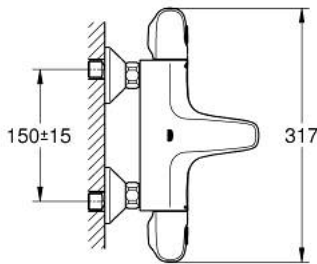

34 816 003 GROHTHERM 1000 BATERIE CADĂ CU TERMOSTAT 1/2"

DESCRIEREA PRODUSULUI

- Colour: cromat
- montare pe perete
- tehnologie de siguranță GROHE CoolTouch
- suprafață GROHE LongLife
- mâner metalice cu formă ergonomică GROHE MetalGrip
- GROHE SafeStop - oprire de siguranță la 38°C
- limitare opțională de temperatură la 43°C GROHE SafeStop Plus inclusă
- GROHE TurboStat cartuș compactcu termoelement din ceară
- dispozitiv încorporat, cu închidere, pentru mixarea apei
- GROHE AquaDimmer cu funcții multiple:
  - FlowControl Button - One-button switch to full water flow
  - - reglare a debitului
  - - comutator: cadă/duș
  - scurgere duș inferioară 1/2"
  - aerator
  - supapă integrată contra refluxului
  - filtru impurități inclus
  - protecție împotriva refluxului
- conexiuni excentrice
- ornament metalic
- professional edition