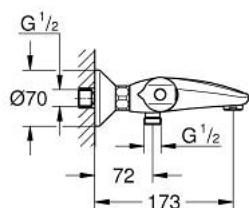

## 34 816 243 3 GROHTHERM 1000 BATERIE CADĂ CU TERMOSTAT 1/2"

4: Debit apă (Spare part-nr. 47751000)

5: GRT 1000 New temperature control handle (Spare part-nr. 479732430)

5.1: cap (Spare part-nr. 47974243M)

6: inel de fixare (Spare part-nr. 47743000)

7: Cartuș termostatic compact 1/2" (Spare part-nr. 47439000)