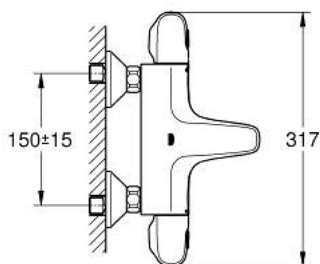

## 34 816 243 3 GROHTHERM 1000 BATERIE CADĂ CU TERMOSTAT 1/2"

4: Debit apă (Spare part-nr. 47751000)

5: GRT 1000 New temperature control handle (Spare part-nr. 479732430)

5.1: cap (Spare part-nr. 47974243M)

6: inel de fixare (Spare part-nr. 47743000)

7: Cartuș termostatic compact 1/2" (Spare part-nr. 47439000)