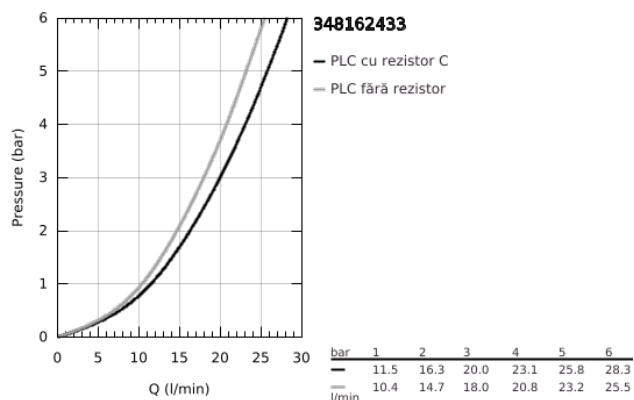

## 34 816 243 3 GROHTHERM 1000 BATERIE CADĂ CU TERMOSTAT 1/2"