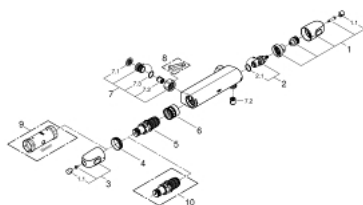

34 817 003 GROHTHERM 1000 BATERIE DUȘ CU TERMOSTAT 1/2"

DESCRIEREA PRODUSULUI

- Colour: cromat
- montare pe perete
- tehnologie de siguranță GROHE CoolTouch
- suprafață GROHE LongLife
- mâner metalice cu formă ergonomică GROHE MetalGrip
- GROHE SafeStop - oprire de siguranță la 38°C
- limitare opțională de temperatură la 43°C GROHE SafeStop Plus inclusă
- GROHE TurboStat cartuș compactcu termoelement din ceară
- dispozitiv încorporat, cu închidere, pentru mixarea apei
- volume handle
- FlowControl Button - One-button switch to full water flow
- oprire reglabilă individual
- garnitură ceramică 1/2", 180°
- scurgere duș inferioară 1/2"
- supapă integrată contra refluxului
- filtru impurități inclus
- protecție împotriva refluxului
- fără legături de fixare
- professional edition

34 817 003 GROHTHERM 1000 BATERIE DUȘ CU TERMOSTAT 1/2"

PIESE DE SCHIMB , august 2020 – now

- 1: Shut-off handle (Spare part-nr. 47972000)
- 1.1: Capac de acoperire (Spare part-nr. 4797400M)
- 2: Garnitură ceramică, 1/2" (Spare part-nr. 45346000)
- 2.1: Garnitură inelară Ø18,2 x Ø1,7 (Spare part-nr. 0392400M)
- 3: Temperature control handle (Spare part-nr. 47973000)
- 3.1: Capac de acoperire (Spare part-nr. 4797400M)
- 4: inel de fixare (Spare part-nr. 47743000)
- 5: Cartuș termostatic compact 1/2" (Spare part-nr. 47439000)
- 6: Race (Spare part-nr. 47975000)
- 7: Ventil de reținere (Spare part-nr. 47189000)
- 7.1: Filtru impurități (Spare part-nr. 0726400M)
- 7.2: Ventil de reținere (Spare part-nr. 08565000)
- 7.3: Garnitură inelară Ø17 x Ø2 (Spare part-nr. 0305500M)
- 8: piuliță specială (Spare part-nr. 19377000)*
- 9: Cheie tubulară (Spare part-nr. 19332000)*
- 10: GROHE TurboStat cartridge 1/2" (Spare part-nr. 47175000)*