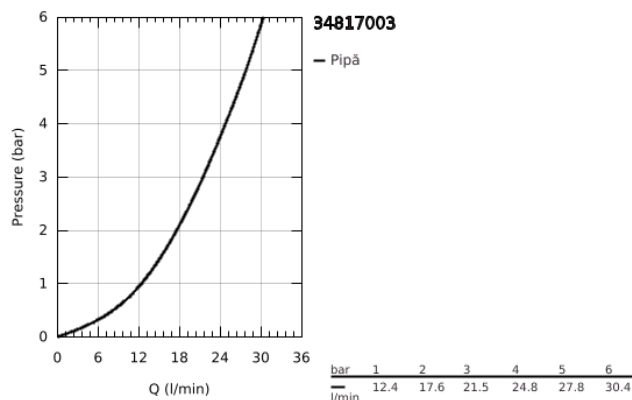

34 817 003 GROHTHERM 1000 BATERIE DUȘ CU TERMOSTAT 1/2"

DESCRIEREA PRODUSULUI

- Colour: cromat
- montare pe perete
- tehnologie de siguranță GROHE CoolTouch
- suprafață GROHE LongLife
- mâner metalice cu formă ergonomică GROHE MetalGrip
- GROHE SafeStop - oprire de siguranță la 38°C
- limitare opțională de temperatură la 43°C GROHE SafeStop Plus inclusă
- GROHE TurboStat cartuș compactcu termoelement din ceară
- dispozitiv încorporat, cu închidere, pentru mixarea apei
- volume handle
- FlowControl Button - One-button switch to full water flow
- oprire reglabilă individual
- garnitură ceramică 1/2", 180°
- scurgere duș inferioară 1/2"
- supapă integrată contra refluxului
- filtru impurități inclus
- protecție împotriva refluxului
- fără legături de fixare
- professional edition

34 817 003 GROHTHERM 1000 BATERIE DUȘ CU TERMOSTAT 1/2"

PIESE DE SCHIMB , august 2020 – now

- 1: Shut-off handle (Spare part-nr. 47972000)
- 1.1: Capac de acoperire (Spare part-nr. 4797400M)
- 2: Garnitură ceramică, 1/2" (Spare part-nr. 45346000)
- 2.1: Garnitură inelară Ø18,2 x Ø1,7 (Spare part-nr. 0392400M)
- 3: Temperature control handle (Spare part-nr. 47973000)
- 3.1: Capac de acoperire (Spare part-nr. 4797400M)
- 4: inel de fixare (Spare part-nr. 47743000)
- 5: Cartuș termostatic compact 1/2" (Spare part-nr. 47439000)
- 6: Race (Spare part-nr. 47975000)
- 7: Ventil de reținere (Spare part-nr. 47189000)
- 7.1: Filtru impurități (Spare part-nr. 0726400M)
- 7.2: Ventil de reținere (Spare part-nr. 08565000)
- 7.3: Garnitură inelară Ø17 x Ø2 (Spare part-nr. 0305500M)
- 8: piuliță specială (Spare part-nr. 19377000)*
- 9: Cheie tubulară (Spare part-nr. 19332000)*
- 10: GROHE TurboStat cartridge 1/2" (Spare part-nr. 47175000)*