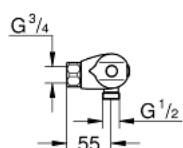

34 817 003 GROHTHERM 1000 BATERIE DUȘ CU TERMOSTAT 1/2"

DESCRIEREA PRODUSULUI

- Colour: cromat
- montare pe perete
- tehnologie de siguranță GROHE CoolTouch
- suprafață GROHE LongLife
- mâner metalice cu formă ergonomică GROHE MetalGrip
- GROHE SafeStop - oprire de siguranță la 38°C
- limitare opțională de temperatură la 43°C GROHE SafeStop Plus inclusă
- GROHE TurboStat cartuș compactcu termoelement din ceară
- dispozitiv încorporat, cu închidere, pentru mixarea apei
- volume handle
- FlowControl Button - One-button switch to full water flow
- oprire reglabilă individual
- garnitură ceramică 1/2", 180°
- scurgere duș inferioară 1/2"
- supapă integrată contra refluxului
- filtru impurități inclus
- protecție împotriva refluxului
- fără legături de fixare
- professional edition

34 817 003 GROHTHERM 1000 BATERIE DUȘ CU TERMOSTAT 1/2"

PIESE DE SCHIMB , august 2020 – now

- 1: Shut-off handle (Spare part-nr. 47972000)
- 1.1: Capac de acoperire (Spare part-nr. 4797400M)
- 2: Garnitură ceramică, 1/2" (Spare part-nr. 45346000)
- 2.1: Garnitură inelară Ø18,2 x Ø1,7 (Spare part-nr. 0392400M)
- 3: Temperature control handle (Spare part-nr. 47973000)
- 3.1: Capac de acoperire (Spare part-nr. 4797400M)
- 4: inel de fixare (Spare part-nr. 47743000)
- 5: Cartuș termostatic compact 1/2" (Spare part-nr. 47439000)
- 6: Race (Spare part-nr. 47975000)
- 7: Ventil de reținere (Spare part-nr. 47189000)
- 7.1: Filtru impurități (Spare part-nr. 0726400M)
- 7.2: Ventil de reținere (Spare part-nr. 08565000)
- 7.3: Garnitură inelară Ø17 x Ø2 (Spare part-nr. 0305500M)
- 8: piuliță specială (Spare part-nr. 19377000)*
- 9: Cheie tubulară (Spare part-nr. 19332000)*
- 10: GROHE TurboStat cartridge 1/2" (Spare part-nr. 47175000)*