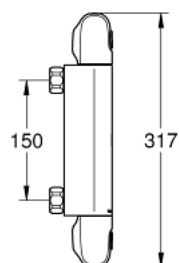

34 817 003 GROHTHERM 1000 BATERIE DUȘ CU TERMOSTAT 1/2"

DESCRIEREA PRODUSULUI

- Colour: cromat
- montare pe perete
- tehnologie de siguranță GROHE CoolTouch
- suprafață GROHE LongLife
- mâner metalice cu formă ergonomică GROHE MetalGrip
- GROHE SafeStop - oprire de siguranță la 38°C
- limitare opțională de temperatură la 43°C GROHE SafeStop Plus inclusă
- GROHE TurboStat cartuș compactcu termoelement din ceară
- dispozitiv încorporat, cu închidere, pentru mixarea apei
- volume handle
- FlowControl Button - One-button switch to full water flow
- oprire reglabilă individual
- garnitură ceramică 1/2", 180°
- scurgere duș inferioară 1/2"
- supapă integrată contra refluxului
- filtru impurități inclus
- protecție împotriva refluxului
- fără legături de fixare
- professional edition

34 817 003 GROHTHERM 1000 BATERIE DUȘ CU TERMOSTAT 1/2"

PIESE DE SCHIMB , august 2020 – now

- 1: Shut-off handle (Spare part-nr. 47972000)
- 1.1: Capac de acoperire (Spare part-nr. 4797400M)
- 2: Garnitură ceramică, 1/2" (Spare part-nr. 45346000)
- 2.1: Garnitură inelară Ø18,2 x Ø1,7 (Spare part-nr. 0392400M)
- 3: Temperature control handle (Spare part-nr. 47973000)
- 3.1: Capac de acoperire (Spare part-nr. 4797400M)
- 4: inel de fixare (Spare part-nr. 47743000)
- 5: Cartuș termostatic compact 1/2" (Spare part-nr. 47439000)
- 6: Race (Spare part-nr. 47975000)
- 7: Ventil de reținere (Spare part-nr. 47189000)
- 7.1: Filtru impurități (Spare part-nr. 0726400M)
- 7.2: Ventil de reținere (Spare part-nr. 08565000)
- 7.3: Garnitură inelară Ø17 x Ø2 (Spare part-nr. 0305500M)
- 8: piuliță specială (Spare part-nr. 19377000)*
- 9: Cheie tubulară (Spare part-nr. 19332000)*
- 10: GROHE TurboStat cartridge 1/2" (Spare part-nr. 47175000)*