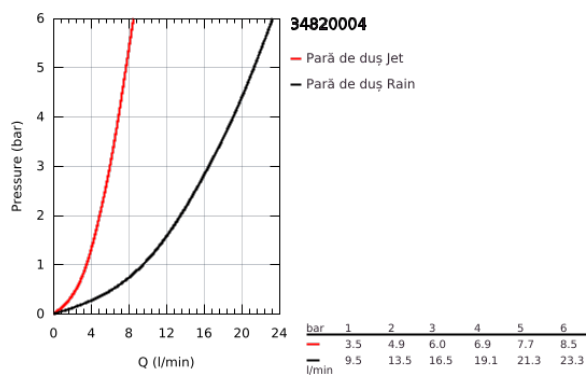

## 34 820 004 GROHTHERM 1000 BATERIE DUȘ CU TERMOSTAT 1/2" CU SET DE DUȘ

### DESCRIEREA PRODUSULUI

- Colour: cromat
- compus din:
- baterie de duș cu termostat Grohtherm 1000 New 1/2"
- (34 814)
- set șine de duș Tempesta II, 600 mm (27 598)
- professional edition