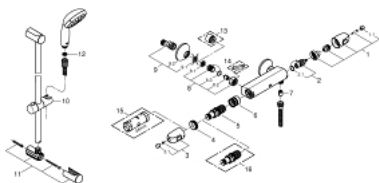

## 34 820 004 GROHTHERM 1000 BATERIE DUȘ CU TERMOSTAT 1/2" CU SET DE DUȘ

### DESCRIEREA PRODUSULUI

- Colour: cromat
- compus din:
- baterie de duș cu termostat Grohtherm 1000 New 1/2"
- (34 814)
- set șine de duș Tempesta II, 600 mm (27 598)
- professional edition

### PIESE DE SCHIMB , august 2020 – now

- 1: Shut-off handle (Spare part-nr. 47972000)
- 1.1: Capac de acoperire (Spare part-nr. 4797400M)
- 2: Garnitură ceramică, 1/2" (Spare part-nr. 45346000)
- 2.1: Garnitură inelară Ø18,2 x Ø1,7 (Spare part-nr. 0392400M)
- 3: Temperature control handle (Spare part-nr. 47973000)
- 3.1: Capac de acoperire (Spare part-nr. 4797400M)
- 4: inel de fixare (Spare part-nr. 47743000)
- 5: Cartuș termostatic compact 1/2" (Spare part-nr. 47439000)
- 6: Race (Spare part-nr. 47975000)
- 7: Ventil de reținere (Spare part-nr. 08565000)
- 8: Ventil de reținere (Spare part-nr. 47189000)
- 8.1: Filtru impurități (Spare part-nr. 0726400M)
- 8.2: Ventil de reținere (Spare part-nr. 08565000)
- 8.3: Garnitură inelară Ø17 x Ø2 (Spare part-nr. 0305500M)
- 9: Conexiuni excentrice (Spare part-nr. 12075000)
- 9.1: etanșare (Spare part-nr. 0138600M)
- 9.2: Șild (Spare part-nr. 0221000M)
- 10: Piesă glisantă (Spare part-nr. 48099000)
- 11: Suport pentru bară de duș (Spare part-nr. 48098000)
- 12: Filtru impuritati (Spare part-nr. 0700200M)
- 13: Prelungire 3/4", 20 mm (Spare part-nr. 0713000M)\*
- 14: piuliță specială (Spare part-nr. 19377000)\*
- 15: Cheie tubulară (Spare part-nr. 19332000)\*
- 16: GROHE TurboStat cartridge 1/2" (Spare part-nr. 47175000)\*