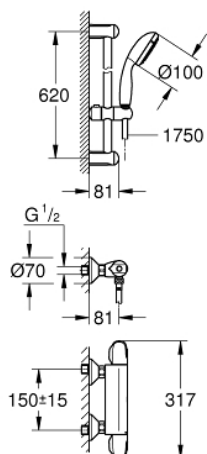

## 34 820 004 GROHTHERM 1000 BATERIE DUȘ CU TERMOSTAT 1/2" CU SET DE DUȘ

### DESCRIEREA PRODUSULUI

- Colour: cromat
- compus din:
- baterie de duș cu termostat Grohtherm 1000 New 1/2"
- (34 814)
- set șine de duș Tempesta II, 600 mm (27 598)
- professional edition

### PIESE DE SCHIMB , august 2020 – now

- 1: Shut-off handle (Spare part-nr. 47972000)
- 1.1: Capac de acoperire (Spare part-nr. 4797400M)
- 2: Garnitură ceramică, 1/2" (Spare part-nr. 45346000)
- 2.1: Garnitură inelară Ø18,2 x Ø1,7 (Spare part-nr. 0392400M)
- 3: Temperature control handle (Spare part-nr. 47973000)
- 3.1: Capac de acoperire (Spare part-nr. 4797400M)
- 4: inel de fixare (Spare part-nr. 47743000)
- 5: Cartuș termostatic compact 1/2" (Spare part-nr. 47439000)
- 6: Race (Spare part-nr. 47975000)
- 7: Ventil de reținere (Spare part-nr. 08565000)
- 8: Ventil de reținere (Spare part-nr. 47189000)
- 8.1: Filtru impurități (Spare part-nr. 0726400M)
- 8.2: Ventil de reținere (Spare part-nr. 08565000)
- 8.3: Garnitură inelară Ø17 x Ø2 (Spare part-nr. 0305500M)
- 9: Conexiuni excentrice (Spare part-nr. 12075000)
- 9.1: etanșare (Spare part-nr. 0138600M)
- 9.2: Șild (Spare part-nr. 0221000M)
- 10: Piesă glisantă (Spare part-nr. 48099000)
- 11: Suport pentru bară de duș (Spare part-nr. 48098000)
- 12: Filtru impuritati (Spare part-nr. 0700200M)
- 13: Prelungire 3/4", 20 mm (Spare part-nr. 0713000M)\*
- 14: piuliță specială (Spare part-nr. 19377000)\*
- 15: Cheie tubulară (Spare part-nr. 19332000)\*
- 16: GROHE TurboStat cartridge 1/2" (Spare part-nr. 47175000)\*