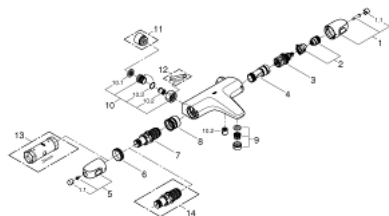

34 823 003 GROHTHERM 1000 BATERIE CADĂ CU TERMOSTAT 1/2"

DESCRIEREA PRODUSULUI

- Colour: cromat
- montare pe perete
- tehnologie de siguranță GROHE CoolTouch
- suprafață GROHE LongLife
- mâner metalice cu formă ergonomică GROHE MetalGrip
- GROHE SafeStop - oprire de siguranță la 38°C
- limitare opțională de temperatură la 43°C GROHE SafeStop Plus inclusă
- GROHE TurboStat cartuș compact cu termoelement din ceară
- dispozitiv încorporat, cu închidere, pentru mixarea apei
- GROHE AquaDimmer cu funcții multiple:
 - FlowControl Button - One-button switch to full water flow
 - - reglare a debitului
 - - comutator: cadă/duș
- scurgere duș inferioară 1/2"
- supapă integrată contra refluxului
- aerator
- filtru impurități inclus
- protecție împotriva refluxului
- fără legături de fixare
- professional edition

34 823 003 GROHTHERM 1000 BATERIE CADĂ CU TERMOSTAT 1/2"

PIESE DE SCHIMB , august 2020 – now

- 1: Shut-off handle (Spare part-nr. 47976000)
- 1.1: Capac de acoperire (Spare part-nr. 4797400M)
- 2: Oprire (Spare part-nr. 47977000)
- 3: Comutator (Spare part-nr. 12433000)
- 4: Debit apă (Spare part-nr. 47751000)
- 5: Temperature control handle (Spare part-nr. 47973000)
- 5.1: Capac de acoperire (Spare part-nr. 4797400M)
- 6: inel de fixare (Spare part-nr. 47743000)
- 7: Cartuș termostatic compact 1/2" (Spare part-nr. 47439000)
- 8: Race (Spare part-nr. 47975000)
- 9: Aerator (Spare part-nr. 13952000)
- 10: Ventil de reținere (Spare part-nr. 47189000)
- 10.1: Filtru impurități (Spare part-nr. 0726400M)
- 10.2: Ventil de reținere (Spare part-nr. 08565000)
- 10.3: Garnitură inelară $\phi 17 \times \phi 2$ (Spare part-nr. 0305500M)
- 11: Prolungire 3/4", 20 mm (Spare part-nr. 0713000M)*
- 12: piuliță specială (Spare part-nr. 19377000)*
- 13: Cheie tubulară (Spare part-nr. 19332000)*
- 14: GROHE TurboStat cartridge 1/2" (Spare part-nr. 47175000)*