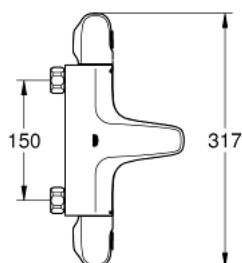

34 823 003 GROHTHERM 1000 BATERIE CADĂ CU TERMOSTAT 1/2"

DESCRIEREA PRODUSULUI

- Colour: cromat
- montare pe perete
- tehnologie de siguranță GROHE CoolTouch
- suprafață GROHE LongLife
- mâner metalice cu formă ergonomică GROHE MetalGrip
- GROHE SafeStop - oprire de siguranță la 38°C
- limitare opțională de temperatură la 43°C GROHE SafeStop Plus inclusă
- GROHE TurboStat cartuș compact cu termoelement din ceară
- dispozitiv încorporat, cu închidere, pentru mixarea apei
- GROHE AquaDimmer cu funcții multiple:
 - FlowControl Button - One-button switch to full water flow
 - - reglare a debitului
 - - comutator: cadă/duș
- scurgere duș inferioară 1/2"
- supapă integrată contra refluxului
- aerator
- filtru impurități inclus
- protecție împotriva refluxului
- fără legături de fixare
- professional edition

34 823 003 GROHTHERM 1000 BATERIE CADĂ CU TERMOSTAT 1/2"

PIESE DE SCHIMB , august 2020 – now

- 1: Shut-off handle (Spare part-nr. 47976000)
- 1.1: Capac de acoperire (Spare part-nr. 4797400M)
- 2: Oprire (Spare part-nr. 47977000)
- 3: Comutator (Spare part-nr. 12433000)
- 4: Debit apă (Spare part-nr. 47751000)
- 5: Temperature control handle (Spare part-nr. 47973000)
- 5.1: Capac de acoperire (Spare part-nr. 4797400M)
- 6: inel de fixare (Spare part-nr. 47743000)
- 7: Cartuș termostatic compact 1/2" (Spare part-nr. 47439000)
- 8: Race (Spare part-nr. 47975000)
- 9: Aerator (Spare part-nr. 13952000)
- 10: Ventil de reținere (Spare part-nr. 47189000)
- 10.1: Filtru impurități (Spare part-nr. 0726400M)
- 10.2: Ventil de reținere (Spare part-nr. 08565000)
- 10.3: Garnitură inelară $\phi 17 \times \phi 2$ (Spare part-nr. 0305500M)
- 11: Prolungire 3/4", 20 mm (Spare part-nr. 0713000M)*
- 12: piuliță specială (Spare part-nr. 19377000)*
- 13: Cheie tubulară (Spare part-nr. 19332000)*
- 14: GROHE TurboStat cartridge 1/2" (Spare part-nr. 47175000)*