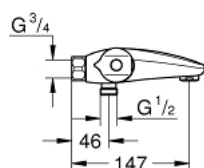

34 823 003 GROHTHERM 1000 BATERIE CADĂ CU TERMOSTAT 1/2"

DESCRIEREA PRODUSULUI

- Colour: cromat
- montare pe perete
- tehnologie de siguranță GROHE CoolTouch
- suprafață GROHE LongLife
- mâner metalice cu formă ergonomică GROHE MetalGrip
- GROHE SafeStop - oprire de siguranță la 38°C
- limitare opțională de temperatură la 43°C GROHE SafeStop Plus inclusă
- GROHE TurboStat cartuș compact cu termoelement din ceară
- dispozitiv încorporat, cu închidere, pentru mixarea apei
- GROHE AquaDimmer cu funcții multiple:
 - FlowControl Button - One-button switch to full water flow
 - - reglare a debitului
 - - comutator: cadă/duș
- scurgere duș inferioară 1/2"
- supapă integrată contra refluxului
- aerator
- filtru impurități inclus
- protecție împotriva refluxului
- fără legături de fixare
- professional edition

34 823 003 GROHTHERM 1000 BATERIE CADĂ CU TERMOSTAT 1/2"

PIESE DE SCHIMB , august 2020 – now

- 1: Shut-off handle (Spare part-nr. 47976000)
- 1.1: Capac de acoperire (Spare part-nr. 4797400M)
- 2: Oprire (Spare part-nr. 47977000)
- 3: Comutator (Spare part-nr. 12433000)
- 4: Debit apă (Spare part-nr. 47751000)
- 5: Temperature control handle (Spare part-nr. 47973000)
- 5.1: Capac de acoperire (Spare part-nr. 4797400M)
- 6: inel de fixare (Spare part-nr. 47743000)
- 7: Cartuș termostatic compact 1/2" (Spare part-nr. 47439000)
- 8: Race (Spare part-nr. 47975000)
- 9: Aerator (Spare part-nr. 13952000)
- 10: Ventil de reținere (Spare part-nr. 47189000)
- 10.1: Filtru impurități (Spare part-nr. 0726400M)
- 10.2: Ventil de reținere (Spare part-nr. 08565000)
- 10.3: Garnitură inelară $\phi 17 \times \phi 2$ (Spare part-nr. 0305500M)
- 11: Prolungire 3/4", 20 mm (Spare part-nr. 0713000M)*
- 12: piuliță specială (Spare part-nr. 19377000)*
- 13: Cheie tubulară (Spare part-nr. 19332000)*
- 14: GROHE TurboStat cartridge 1/2" (Spare part-nr. 47175000)*