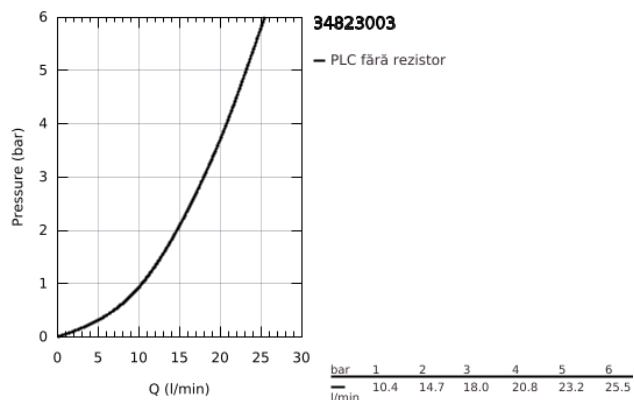

34 823 003 GROHTHERM 1000 BATERIE CADĂ CU TERMOSTAT 1/2"

DESCRIEREA PRODUSULUI

- Colour: cromat
- montare pe perete
- tehnologie de siguranță GROHE CoolTouch
- suprafață GROHE LongLife
- mâner metalice cu formă ergonomică GROHE MetalGrip
- GROHE SafeStop - oprire de siguranță la 38°C
- limitare opțională de temperatură la 43°C GROHE SafeStop Plus inclusă
- GROHE TurboStat cartuș compact cu termoelement din ceară
- dispozitiv încorporat, cu închidere, pentru mixarea apei
- GROHE AquaDimmer cu funcții multiple:
 - FlowControl Button - One-button switch to full water flow
 - - reglare a debitului
 - - comutator: cadă/duș
- scurgere duș inferioară 1/2"
- supapă integrată contra refluxului
- aerator
- filtru impurități inclus
- protecție împotriva refluxului
- fără legături de fixare
- professional edition

34 823 003 GROHTHERM 1000 BATERIE CADĂ CU TERMOSTAT 1/2"

PIESE DE SCHIMB , august 2020 – now

- 1: Shut-off handle (Spare part-nr. 47976000)
- 1.1: Capac de acoperire (Spare part-nr. 4797400M)
- 2: Oprire (Spare part-nr. 47977000)
- 3: Comutator (Spare part-nr. 12433000)
- 4: Debit apă (Spare part-nr. 47751000)
- 5: Temperature control handle (Spare part-nr. 47973000)
- 5.1: Capac de acoperire (Spare part-nr. 4797400M)
- 6: inel de fixare (Spare part-nr. 47743000)
- 7: Cartuș termostatic compact 1/2" (Spare part-nr. 47439000)
- 8: Race (Spare part-nr. 47975000)
- 9: Aerator (Spare part-nr. 13952000)
- 10: Ventil de reținere (Spare part-nr. 47189000)
- 10.1: Filtru impurități (Spare part-nr. 0726400M)
- 10.2: Ventil de reținere (Spare part-nr. 08565000)
- 10.3: Garnitură inelară $\phi 17 \times \phi 2$ (Spare part-nr. 0305500M)
- 11: Prolungire 3/4", 20 mm (Spare part-nr. 0713000M)*
- 12: piuliță specială (Spare part-nr. 19377000)*
- 13: Cheie tubulară (Spare part-nr. 19332000)*
- 14: GROHE TurboStat cartridge 1/2" (Spare part-nr. 47175000)*