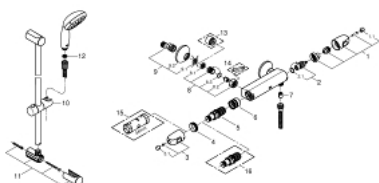

34 824 004 GROHTHERM 1000 BATERIE DUȘ CU TERMOSTAT 1/2" CU SET DE DUȘ

DESCRIEREA PRODUSULUI

- Colour: cromat
- compus din:
- baterie de duș cu termostat Grotherm 1000 New 1/2"
- (34 814)
- set duș Tempesta II, 900 mm (27 646)
- professional edition

34 824 004 GROHTHERM 1000 BATERIE DUȘ CU TERMOSTAT 1/2" CU SET DE DUȘ

PIESE DE SCHIMB , august 2020 – now

- 1: Shut-off handle (Spare part-nr. 47972000)
- 1.1: Capac de acoperire (Spare part-nr. 4797400M)
- 2: Garnitură ceramică, 1/2" (Spare part-nr. 45346000)
- 2.1: Garnitură inelară Ø18,2 x Ø1,7 (Spare part-nr. 0392400M)
- 3: Temperature control handle (Spare part-nr. 47973000)
- 3.1: Capac de acoperire (Spare part-nr. 4797400M)
- 4: inel de fixare (Spare part-nr. 47743000)
- 5: Cartuș termostatic compact 1/2" (Spare part-nr. 47439000)
- 6: Race (Spare part-nr. 47975000)
- 7: Ventil de reținere (Spare part-nr. 08565000)
- 8: Ventil de reținere (Spare part-nr. 47189000)
- 8.1: Filtru impurități (Spare part-nr. 0726400M)
- 8.2: Ventil de reținere (Spare part-nr. 08565000)
- 8.3: Garnitură inelară Ø17 x Ø2 (Spare part-nr. 0305500M)
- 9: Conexiuni excentrice (Spare part-nr. 12075000)
- 9.1: etanșare (Spare part-nr. 0138600M)
- 9.2: Șild (Spare part-nr. 0221000M)
- 10: Piesă glisantă (Spare part-nr. 48099000)
- 11: Suport pentru bară de duș (Spare part-nr. 48098000)
- 12: Filtru impuritati (Spare part-nr. 0700200M)
- 13: Prelungire 3/4", 20 mm (Spare part-nr. 0713000M)*
- 14: piuliță specială (Spare part-nr. 19377000)*
- 15: Cheie tubulară (Spare part-nr. 19332000)*
- 16: GROHE TurboStat cartridge 1/2" (Spare part-nr. 47175000)*