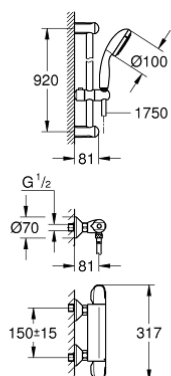

34 824 004 GROHTHERM 1000 BATERIE DUȘ CU TERMOSTAT 1/2" CU SET DE DUȘ

DESCRIEREA PRODUSULUI

- Colour: cromat
- compus din:
- baterie de duș cu termostat Grotherm 1000 New 1/2"
- (34 814)
- set duș Tempesta II, 900 mm (27 646)
- professional edition

34 824 004 GROHTHERM 1000 BATERIE DUȘ CU TERMOSTAT 1/2" CU SET DE DUȘ

PIESE DE SCHIMB , august 2020 – now

- 1: Shut-off handle (Spare part-nr. 47972000)
- 1.1: Capac de acoperire (Spare part-nr. 4797400M)
- 2: Garnitură ceramică, 1/2" (Spare part-nr. 45346000)
- 2.1: Garnitură inelară Ø18,2 x Ø1,7 (Spare part-nr. 0392400M)
- 3: Temperature control handle (Spare part-nr. 47973000)
- 3.1: Capac de acoperire (Spare part-nr. 4797400M)
- 4: inel de fixare (Spare part-nr. 47743000)
- 5: Cartuș termostatic compact 1/2" (Spare part-nr. 47439000)
- 6: Race (Spare part-nr. 47975000)
- 7: Ventil de reținere (Spare part-nr. 08565000)
- 8: Ventil de reținere (Spare part-nr. 47189000)
- 8.1: Filtru impurități (Spare part-nr. 0726400M)
- 8.2: Ventil de reținere (Spare part-nr. 08565000)
- 8.3: Garnitură inelară Ø17 x Ø2 (Spare part-nr. 0305500M)
- 9: Conexiuni excentrice (Spare part-nr. 12075000)
- 9.1: etanșare (Spare part-nr. 0138600M)
- 9.2: Șild (Spare part-nr. 0221000M)
- 10: Piesă glisantă (Spare part-nr. 48099000)
- 11: Suport pentru bară de duș (Spare part-nr. 48098000)
- 12: Filtru impuritati (Spare part-nr. 0700200M)
- 13: Prelungire 3/4", 20 mm (Spare part-nr. 0713000M)*
- 14: piuliță specială (Spare part-nr. 19377000)*
- 15: Cheie tubulară (Spare part-nr. 19332000)*
- 16: GROHE TurboStat cartridge 1/2" (Spare part-nr. 47175000)*