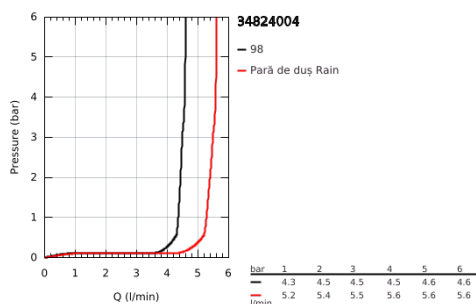

34 824 004 GROHTHERM 1000 BATERIE DUȘ CU TERMOSTAT 1/2" CU SET DE DUȘ

DESCRIEREA PRODUSULUI

- Colour: cromat
- compus din:
- baterie de duș cu termostat Grotherm 1000 New 1/2"
- (34 814)
- set duș Tempesta II, 900 mm (27 646)
- professional edition

34 824 004 GROHTHERM 1000 BATERIE DUȘ CU TERMOSTAT 1/2" CU SET DE DUȘ

PIESE DE SCHIMB , august 2020 – now

- 1: Shut-off handle (Spare part-nr. 47972000)
- 1.1: Capac de acoperire (Spare part-nr. 4797400M)
- 2: Garnitură ceramică, 1/2" (Spare part-nr. 45346000)
- 2.1: Garnitură inelară Ø18,2 x Ø1,7 (Spare part-nr. 0392400M)
- 3: Temperature control handle (Spare part-nr. 47973000)
- 3.1: Capac de acoperire (Spare part-nr. 4797400M)
- 4: inel de fixare (Spare part-nr. 47743000)
- 5: Cartuș termostatic compact 1/2" (Spare part-nr. 47439000)
- 6: Race (Spare part-nr. 47975000)
- 7: Ventil de reținere (Spare part-nr. 08565000)
- 8: Ventil de reținere (Spare part-nr. 47189000)
- 8.1: Filtru impurități (Spare part-nr. 0726400M)
- 8.2: Ventil de reținere (Spare part-nr. 08565000)
- 8.3: Garnitură inelară Ø17 x Ø2 (Spare part-nr. 0305500M)
- 9: Conexiuni excentrice (Spare part-nr. 12075000)
- 9.1: etanșare (Spare part-nr. 0138600M)
- 9.2: Șild (Spare part-nr. 0221000M)
- 10: Piesă glisantă (Spare part-nr. 48099000)
- 11: Suport pentru bară de duș (Spare part-nr. 48098000)
- 12: Filtru impuritati (Spare part-nr. 0700200M)
- 13: Prelungire 3/4", 20 mm (Spare part-nr. 0713000M)*
- 14: piuliță specială (Spare part-nr. 19377000)*
- 15: Cheie tubulară (Spare part-nr. 19332000)*
- 16: GROHE TurboStat cartridge 1/2" (Spare part-nr. 47175000)*