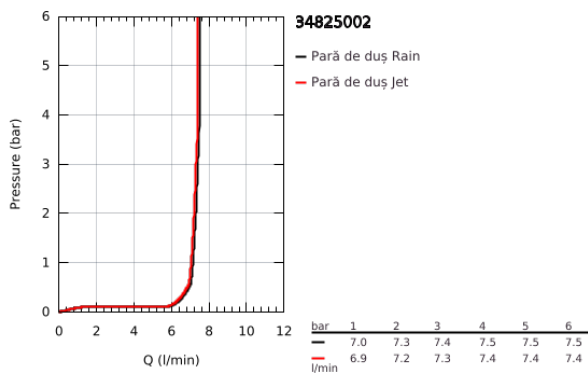

34 825 002 GROHTHERM 1000 BATERIE DUȘ CU TERMOSTAT 1/2"

DESCRIEREA PRODUSULUI

- Colour: cromat
- with shower rail set 2 sprays (Rain, Jet)
- compus din:
- Grotherm 1000 thermostatic shower mixer 1/2" (34 818)
- Tempesta Cube shower rail set, 600 mm (26 748)
- professional edition

34 825 002 GROHTHERM 1000 BATERIE DUȘ CU TERMOSTAT 1/2"

PIESE DE SCHIMB , noiembrie 2021 – now

- 1: Shut-off handle (Spare part-nr. 47972000)
- 1.1: Capac de acoperire (Spare part-nr. 4797400M)
- 2: Garnitură ceramică, 1/2" (Spare part-nr. 45346000)
- 2.1: Garnitură inelară Ø18,2 x Ø1,7 (Spare part-nr. 0392400M)
- 3: Temperature control handle (Spare part-nr. 47978000)
- 3.1: Capac de acoperire (Spare part-nr. 4797400M)
- 4: inel de fixare (Spare part-nr. 47743000)
- 5: Cartuș termostatic compact 1/2" (Spare part-nr. 47885000)
- 6: Race (Spare part-nr. 47975000)
- 7: Ventil de reținere (Spare part-nr. 47189000)
- 7.1: Filtru impurități (Spare part-nr. 0726400M)
- 7.2: Ventil de reținere (Spare part-nr. 08565000)
- 7.3: Garnitură inelară Ø17 x Ø2 (Spare part-nr. 0305500M)
- 8: Conexiuni excentrice (Spare part-nr. 12075000)
- 8.1: etanșare (Spare part-nr. 0138600M)
- 8.2: Șild (Spare part-nr. 0221000M)
- 9: Ventil de reținere (Spare part-nr. 47886000)
- 10: Suport pentru bară de duș (Spare part-nr. 48608000)
- 11: Suport pentru bară de duș (Spare part-nr. 48607000)
- 12: Piesă glisantă (Spare part-nr. 48609000)
- 13: Filtru impuritati (Spare part-nr. 0700200M)
- 14: Prolungire 3/4", 20 mm (Spare part-nr. 0713000M)*
- 15: piuliță specială (Spare part-nr. 19377000)*
- 16: Cheie tubulară (Spare part-nr. 19332000)*
- 17: Suport de echilibrare (Spare part-nr. 48543001)*
- 18: GROHE TurboStat cartridge 1/2" (Spare part-nr. 47175000)*