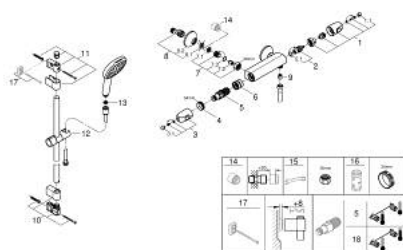

34 825 002 GROHTHERM 1000 BATERIE DUȘ CU TERMOSTAT 1/2"

DESCRIEREA PRODUSULUI

- Colour: cromat
- with shower rail set 2 sprays (Rain, Jet)
- compus din:
- Grotherm 1000 thermostatic shower mixer 1/2" (34 818)
- Tempesta Cube shower rail set, 600 mm (26 748)
- professional edition

34 825 002 GROHTHERM 1000 BATERIE DUȘ CU TERMOSTAT 1/2"

PIESE DE SCHIMB , noiembrie 2021 – now

- 1: Shut-off handle (Spare part-nr. 47972000)
- 1.1: Capac de acoperire (Spare part-nr. 4797400M)
- 2: Garnitură ceramică, 1/2" (Spare part-nr. 45346000)
- 2.1: Garnitură inelară Ø18,2 x Ø1,7 (Spare part-nr. 0392400M)
- 3: Temperature control handle (Spare part-nr. 47978000)
- 3.1: Capac de acoperire (Spare part-nr. 4797400M)
- 4: inel de fixare (Spare part-nr. 47743000)
- 5: Cartuș termostatic compact 1/2" (Spare part-nr. 47885000)
- 6: Race (Spare part-nr. 47975000)
- 7: Ventil de reținere (Spare part-nr. 47189000)
- 7.1: Filtru impurități (Spare part-nr. 0726400M)
- 7.2: Ventil de reținere (Spare part-nr. 08565000)
- 7.3: Garnitură inelară Ø17 x Ø2 (Spare part-nr. 0305500M)
- 8: Conexiuni excentrice (Spare part-nr. 12075000)
- 8.1: etanșare (Spare part-nr. 0138600M)
- 8.2: Șild (Spare part-nr. 0221000M)
- 9: Ventil de reținere (Spare part-nr. 47886000)
- 10: Suport pentru bară de duș (Spare part-nr. 48608000)
- 11: Suport pentru bară de duș (Spare part-nr. 48607000)
- 12: Piesă glisantă (Spare part-nr. 48609000)
- 13: Filtru impuritati (Spare part-nr. 0700200M)
- 14: Prolungire 3/4", 20 mm (Spare part-nr. 0713000M)*
- 15: piuliță specială (Spare part-nr. 19377000)*
- 16: Cheie tubulară (Spare part-nr. 19332000)*
- 17: Suport de echilibrare (Spare part-nr. 48543001)*
- 18: GROHE TurboStat cartridge 1/2" (Spare part-nr. 47175000)*