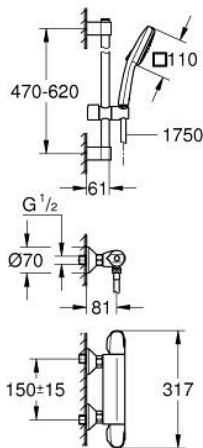

34 825 002 GROHTHERM 1000 BATERIE DUȘ CU TERMOSTAT 1/2"

DESCRIEREA PRODUSULUI

- Colour: cromat
- with shower rail set 2 sprays (Rain, Jet)
- compus din:
- Grotherm 1000 thermostatic shower mixer 1/2" (34 818)
- Tempesta Cube shower rail set, 600 mm (26 748)
- professional edition

34 825 002 GROHTHERM 1000 BATERIE DUȘ CU TERMOSTAT 1/2"

PIESE DE SCHIMB , noiembrie 2021 – now

- 1: Shut-off handle (Spare part-nr. 47972000)
- 1.1: Capac de acoperire (Spare part-nr. 4797400M)
- 2: Garnitură ceramică, 1/2" (Spare part-nr. 45346000)
- 2.1: Garnitură inelară Ø18,2 x Ø1,7 (Spare part-nr. 0392400M)
- 3: Temperature control handle (Spare part-nr. 47978000)
- 3.1: Capac de acoperire (Spare part-nr. 4797400M)
- 4: inel de fixare (Spare part-nr. 47743000)
- 5: Cartuș termostatic compact 1/2" (Spare part-nr. 47885000)
- 6: Race (Spare part-nr. 47975000)
- 7: Ventil de reținere (Spare part-nr. 47189000)
- 7.1: Filtru impurități (Spare part-nr. 0726400M)
- 7.2: Ventil de reținere (Spare part-nr. 08565000)
- 7.3: Garnitură inelară Ø17 x Ø2 (Spare part-nr. 0305500M)
- 8: Conexiuni excentrice (Spare part-nr. 12075000)
- 8.1: etanșare (Spare part-nr. 0138600M)
- 8.2: Șild (Spare part-nr. 0221000M)
- 9: Ventil de reținere (Spare part-nr. 47886000)
- 10: Suport pentru bară de duș (Spare part-nr. 48608000)
- 11: Suport pentru bară de duș (Spare part-nr. 48607000)
- 12: Piesă glisantă (Spare part-nr. 48609000)
- 13: Filtru impuritati (Spare part-nr. 0700200M)
- 14: Prolungire 3/4", 20 mm (Spare part-nr. 0713000M)*
- 15: piuliță specială (Spare part-nr. 19377000)*
- 16: Cheie tubulară (Spare part-nr. 19332000)*
- 17: Suport de echilibrare (Spare part-nr. 48543001)*
- 18: GROHE TurboStat cartridge 1/2" (Spare part-nr. 47175000)*