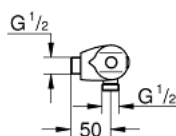

34 826 003 GROHTHERM 1000 BATERIE DUȘ CU TERMOSTAT 1/2"

DESCRIEREA PRODUSULUI

- Colour: cromat
- montare pe perete
- tehnologie de siguranță GROHE CoolTouch
- suprafață GROHE LongLife
- mâner metalice cu formă ergonomică GROHE MetalGrip
- GROHE SafeStop - oprire de siguranță la 38°C
- limitare opțională de temperatură la 43°C GROHE SafeStop Plus inclusă
- GROHE TurboStat cartuș compactcu termoelement din ceară
- dispozitiv încorporat, cu închidere, pentru mixarea apei
- volume handle
- FlowControl Button - One-button switch to full water flow
- oprire reglabilă individual
- garnitură ceramică 1/2", 180°
- scurgere duș inferioară 1/2"
- supapă integrată contra refluxului
- filtru impurități inclus
- protecție împotriva refluxului
- without straight unions
- distanță între axe 153 mm
- professional edition

34 826 003 GROHTHERM 1000 BATERIE DUȘ CU TERMOSTAT 1/2"

PIESE DE SCHIMB , august 2020 – now

- 1: Shut-off handle (Spare part-nr. 47972000)
 - 1.1: Capac de acoperire (Spare part-nr. 4797400M)
 - 2: Garnitură ceramică, 1/2" (Spare part-nr. 45346000)
 - 2.1: Garnitură inelară Ø18,2 x Ø1,7 (Spare part-nr. 0392400M)
 - 3: Temperature control handle (Spare part-nr. 47973000)
 - 3.1: Capac de acoperire (Spare part-nr. 4797400M)
 - 4: inel de fixare (Spare part-nr. 47743000)
 - 5: Cartuș termostatic compact 1/2" (Spare part-nr. 47439000)
 - 6: Race (Spare part-nr. 47975000)
 - 7: Ventil de reținere (Spare part-nr. 08565000)
 - 8: Filtru impuritati (Spare part-nr. 47135000)
 - 9: Racord direct, blocabil (Spare part-nr. 12064000)*
 - 10: Cheie tubulară (Spare part-nr. 19332000)*
 - 11: GROHE TurboStat cartridge 1/2" (Spare part-nr. 47175000)*
- * Optional accessories