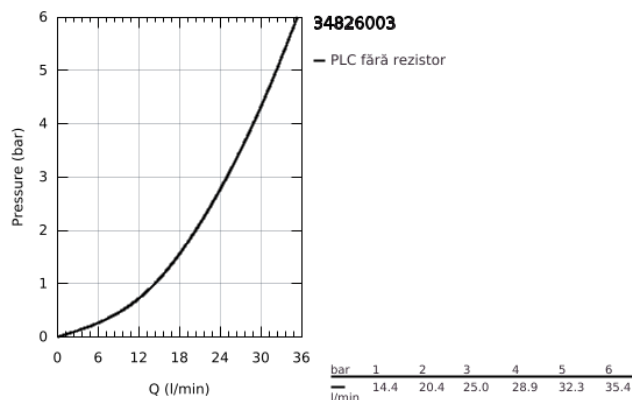

34 826 003 GROHTHERM 1000 BATERIE DUȘ CU TERMOSTAT 1/2"

DESCRIEREA PRODUSULUI

- Colour: cromat
- montare pe perete
- tehnologie de siguranță GROHE CoolTouch
- suprafață GROHE LongLife
- mâner metalice cu formă ergonomică GROHE MetalGrip
- GROHE SafeStop - oprire de siguranță la 38°C
- limitare opțională de temperatură la 43°C GROHE SafeStop Plus inclusă
- GROHE TurboStat cartuș compactcu termoelement din ceară
- dispozitiv încorporat, cu închidere, pentru mixarea apei
- volume handle
- FlowControl Button - One-button switch to full water flow
- oprire reglabilă individual
- garnitură ceramică 1/2", 180°
- scurgere duș inferioară 1/2"
- supapă integrată contra refluxului
- filtru impurități inclus
- protecție împotriva refluxului
- without straight unions
- distanță între axe 153 mm
- professional edition

34 826 003 GROHTHERM 1000 BATERIE DUȘ CU TERMOSTAT 1/2"

PIESE DE SCHIMB , august 2020 – now

- 1: Shut-off handle (Spare part-nr. 47972000)
 - 1.1: Capac de acoperire (Spare part-nr. 4797400M)
 - 2: Garnitură ceramică, 1/2" (Spare part-nr. 45346000)
 - 2.1: Garnitură inelară Ø18,2 x Ø1,7 (Spare part-nr. 0392400M)
 - 3: Temperature control handle (Spare part-nr. 47973000)
 - 3.1: Capac de acoperire (Spare part-nr. 4797400M)
 - 4: inel de fixare (Spare part-nr. 47743000)
 - 5: Cartuș termostatic compact 1/2" (Spare part-nr. 47439000)
 - 6: Race (Spare part-nr. 47975000)
 - 7: Ventil de reținere (Spare part-nr. 08565000)
 - 8: Filtru impuritati (Spare part-nr. 47135000)
 - 9: Racord direct, blocabil (Spare part-nr. 12064000)*
 - 10: Cheie tubulară (Spare part-nr. 19332000)*
 - 11: GROHE TurboStat cartridge 1/2" (Spare part-nr. 47175000)*
- * Optional accessories