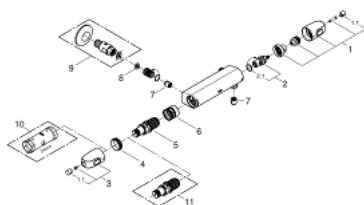

34 826 003 GROHTHERM 1000 BATERIE DUȘ CU TERMOSTAT 1/2"

DESCRIEREA PRODUSULUI

- Colour: cromat
- montare pe perete
- tehnologie de siguranță GROHE CoolTouch
- suprafață GROHE LongLife
- mâner metalice cu formă ergonomică GROHE MetalGrip
- GROHE SafeStop - oprire de siguranță la 38°C
- limitare opțională de temperatură la 43°C GROHE SafeStop Plus inclusă
- GROHE TurboStat cartuș compactcu termoelement din ceară
- dispozitiv încorporat, cu închidere, pentru mixarea apei
- volume handle
- FlowControl Button - One-button switch to full water flow
- oprire reglabilă individual
- garnitură ceramică 1/2", 180°
- scurgere duș inferioară 1/2"
- supapă integrată contra refluxului
- filtru impurități inclus
- protecție împotriva refluxului
- without straight unions
- distanță între axe 153 mm
- professional edition

34 826 003 GROHTHERM 1000 BATERIE DUȘ CU TERMOSTAT 1/2"

PIESE DE SCHIMB , august 2020 – now

- 1: Shut-off handle (Spare part-nr. 47972000)
 - 1.1: Capac de acoperire (Spare part-nr. 4797400M)
 - 2: Garnitură ceramică, 1/2" (Spare part-nr. 45346000)
 - 2.1: Garnitură inelară Ø18,2 x Ø1,7 (Spare part-nr. 0392400M)
 - 3: Temperature control handle (Spare part-nr. 47973000)
 - 3.1: Capac de acoperire (Spare part-nr. 4797400M)
 - 4: inel de fixare (Spare part-nr. 47743000)
 - 5: Cartuș termostatic compact 1/2" (Spare part-nr. 47439000)
 - 6: Race (Spare part-nr. 47975000)
 - 7: Ventil de reținere (Spare part-nr. 08565000)
 - 8: Filtru impuritati (Spare part-nr. 47135000)
 - 9: Racord direct, blocabil (Spare part-nr. 12064000)*
 - 10: Cheie tubulară (Spare part-nr. 19332000)*
 - 11: GROHE TurboStat cartridge 1/2" (Spare part-nr. 47175000)*
- * Optional accessories