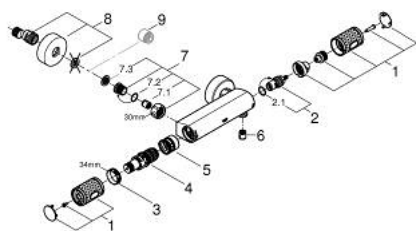

34 827 KF0 GROHTHERM 1000 PERFORMANCE BATERIE DUȘ CU TERMOSTAT 1/2"

DESCRIEREA PRODUSULUI

- Colour: phantom black
- montare pe perete
- tehnologie de siguranță GROHE CoolTouch
- GROHE SafeStop - oprire de siguranță la 38°C
- limitare opțională de temperatură la 43°C GROHE SafeStop Plus inclusă
- GROHE TurboStat cartuș compact cu termoelement din ceară
- GROHE ProGrip - with knurl structure
- dispozitiv încorporat, cu închidere, pentru mixarea apei
- mâner pentru volum cu GROHE EcoButton (buton cu funcție reglabilă de oprire economică)
- garnitură ceramică 1/2", 180°
- scurgere duș inferioară 1/2"
- supapă integrată contra refluxului
- filtru impurități inclus
- protecție împotriva refluxului
- conexiuni excentrice
- ornament metalic
- professional edition

34 827 KF0 GROHTHERM 1000 PERFORMANCE BATERIE DUȘ CU TERMOSTAT 1/2"

PIESE DE SCHIMB , februarie 2023 – now

- 1: GRT 1000 Performance shut-off handle (Spare part-nr. 49160KF0)
- 2: Garnitură ceramică, 1/2" (Spare part-nr. 45346000)
- 2.1: Garnitură inelară Ø18,2 x Ø1,7 (Spare part-nr. 0392400M)
- 3: inel de fixare (Spare part-nr. 47743000)
- 4: Cartuș termostatic compact 1/2" (Spare part-nr. 47439000)
- 5: Race (Spare part-nr. 47975000)
- 6: Ventil de reținere (Spare part-nr. 08565000)
- 7: non-return valves (Spare part-nr. 47189KF0)
- 7.1: Filtru impurități (Spare part-nr. 0726400M)
- 7.2: Ventil de reținere (Spare part-nr. 08565000)
- 7.3: Garnitură inelară Ø17 x Ø2 (Spare part-nr. 0305500M)
- 8: Conexiuni excentrice (Spare part-nr. 12662KF0)
- 9: Prelungire 3/4", 20 mm (Spare part-nr. 0713000M)*
- 10: piuliță specială (Spare part-nr. 19377000)*
- 11: Cheie tubulară (Spare part-nr. 19332000)*
- 12: GROHE TurboStat cartridge 1/2" (Spare part-nr. 47175000)*