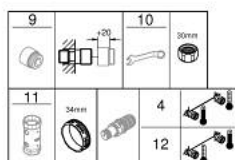

## 34 827 KF0 GROHTHERM 1000 PERFORMANCE BATERIE DUȘ CU TERMOSTAT 1/2"

### DESCRIEREA PRODUSULUI

- Colour: phantom black
- montare pe perete
- tehnologie de siguranță GROHE CoolTouch
- GROHE SafeStop - oprire de siguranță la 38°C
- limitare opțională de temperatură la 43°C GROHE SafeStop Plus inclusă
- GROHE TurboStat cartuș compact cu termoelement din ceară
- GROHE ProGrip - with knurled structure
- dispozitiv încorporat, cu închidere, pentru mixarea apei
- mâner pentru volum cu FlowControl Button (buton cu funcție reglabilă de oprire)
- garnitură ceramică 1/2", 180°
- scurgere duș inferioară 1/2"
- supapă integrată contra refluxului
- filtru impurități inclus
- protecție împotriva refluxului
- conexiuni excentrice
- ornament metalic
- professional edition

### PIESE DE SCHIMB , februarie 2023 – now

- 1: GRT 1000 Performance shut-off handle (Spare part-nr. 49160KF0)
- 2: Garnitură ceramică, 1/2" (Spare part-nr. 45346000)
- 2.1: Garnitură inelară Ø18,2 x Ø1,7 (Spare part-nr. 0392400M)
- 3: inel de fixare (Spare part-nr. 47743000)
- 4: Cartuș termostatic compact 1/2" (Spare part-nr. 47439000)
- 5: Race (Spare part-nr. 47975000)
- 6: Ventil de reținere (Spare part-nr. 08565000)
- 7: non-return valves (Spare part-nr. 47189KF0)
- 7.1: Filtru impurități (Spare part-nr. 0726400M)
- 7.2: Ventil de reținere (Spare part-nr. 08565000)
- 7.3: Garnitură inelară Ø17 x Ø2 (Spare part-nr. 0305500M)
- 8: Conexiuni excentrice (Spare part-nr. 12662KF0)
- 9: Prelungire 3/4", 20 mm (Spare part-nr. 0713000M)\*
- 10: piuliță specială (Spare part-nr. 19377000)\*
- 11: Cheie tubulară (Spare part-nr. 19332000)\*
- 12: GROHE TurboStat cartridge 1/2" (Spare part-nr. 47175000)\*