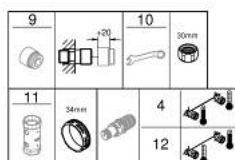

34 827 KF0 GROHTHERM 1000 PERFORMANCE BATERIE DUȘ CU TERMOSTAT 1/2"

DESCRIEREA PRODUSULUI

- Colour: phantom black
- montare pe perete
- tehnologie de siguranță GROHE CoolTouch
- GROHE SafeStop - oprire de siguranță la 38°C
- limitare opțională de temperatură la 43°C GROHE SafeStop Plus inclusă
- GROHE TurboStat cartuș compact cu termoelement din ceară
- GROHE ProGrip - with knurl structure
- dispozitiv încorporat, cu închidere, pentru mixarea apei
- mâner pentru volum cu GROHE EcoButton (buton cu funcție reglabilă de oprire economică)
- garnitură ceramică 1/2", 180°
- scurgere duș inferioară 1/2"
- supapă integrată contra refluxului
- filtru impurități inclus
- protecție împotriva refluxului
- conexiuni excentrice
- ornament metalic
- professional edition

34 827 KF0 GROHTHERM 1000 PERFORMANCE BATERIE DUȘ CU TERMOSTAT 1/2"

PIESE DE SCHIMB , februarie 2023 – now

- 1: GRT 1000 Performance shut-off handle (Spare part-nr. 49160KF0)
- 2: Garnitură ceramică, 1/2" (Spare part-nr. 45346000)
- 2.1: Garnitură inelară Ø18,2 x Ø1,7 (Spare part-nr. 0392400M)
- 3: inel de fixare (Spare part-nr. 47743000)
- 4: Cartuș termostatic compact 1/2" (Spare part-nr. 47439000)
- 5: Race (Spare part-nr. 47975000)
- 6: Ventil de reținere (Spare part-nr. 08565000)
- 7: non-return valves (Spare part-nr. 47189KF0)
- 7.1: Filtru impurități (Spare part-nr. 0726400M)
- 7.2: Ventil de reținere (Spare part-nr. 08565000)
- 7.3: Garnitură inelară Ø17 x Ø2 (Spare part-nr. 0305500M)
- 8: Conexiuni excentrice (Spare part-nr. 12662KF0)
- 9: Prelungire 3/4", 20 mm (Spare part-nr. 0713000M)*
- 10: piuliță specială (Spare part-nr. 19377000)*
- 11: Cheie tubulară (Spare part-nr. 19332000)*
- 12: GROHE TurboStat cartridge 1/2" (Spare part-nr. 47175000)*