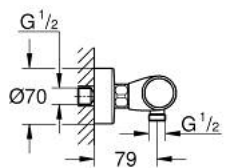

## 34 827 KF0 GROHTHERM 1000 PERFORMANCE BATERIE DUȘ CU TERMOSTAT 1/2"

### DESCRIEREA PRODUSULUI

- Colour: phantom black
- montare pe perete
- tehnologie de siguranță GROHE CoolTouch
- GROHE SafeStop - oprire de siguranță la 38°C
- limitare opțională de temperatură la 43°C GROHE SafeStop Plus inclusă
- GROHE TurboStat cartuș compact cu termoelement din ceară
- GROHE ProGrip - with knurled structure
- dispozitiv încorporat, cu închidere, pentru mixarea apei
- mâner pentru volum cu FlowControl Button (buton cu funcție reglabilă de oprire)
- garnitură ceramică 1/2", 180°
- scurgere duș inferioară 1/2"
- supapă integrată contra refluxului
- filtru impurități inclus
- protecție împotriva refluxului
- conexiuni excentrice
- ornament metalic
- professional edition

### PIESE DE SCHIMB , februarie 2023 – now

- 1: GRT 1000 Performance shut-off handle (Spare part-nr. 49160KF0)
- 2: Garnitură ceramică, 1/2" (Spare part-nr. 45346000)
- 2.1: Garnitură inelară Ø18,2 x Ø1,7 (Spare part-nr. 0392400M)
- 3: inel de fixare (Spare part-nr. 47743000)
- 4: Cartuș termostatic compact 1/2" (Spare part-nr. 47439000)
- 5: Race (Spare part-nr. 47975000)
- 6: Ventil de reținere (Spare part-nr. 08565000)
- 7: non-return valves (Spare part-nr. 47189KF0)
- 7.1: Filtru impurități (Spare part-nr. 0726400M)
- 7.2: Ventil de reținere (Spare part-nr. 08565000)
- 7.3: Garnitură inelară Ø17 x Ø2 (Spare part-nr. 0305500M)
- 8: Conexiuni excentrice (Spare part-nr. 12662KF0)
- 9: Prelungire 3/4", 20 mm (Spare part-nr. 0713000M)\*
- 10: piuliță specială (Spare part-nr. 19377000)\*
- 11: Cheie tubulară (Spare part-nr. 19332000)\*
- 12: GROHE TurboStat cartridge 1/2" (Spare part-nr. 47175000)\*