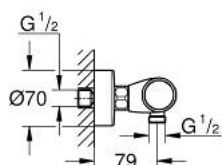

34 827 KF0 GROHTHERM 1000 PERFORMANCE BATERIE DUȘ CU TERMOSTAT 1/2"

DESCRIEREA PRODUSULUI

- Colour: phantom black
- montare pe perete
- tehnologie de siguranță GROHE CoolTouch
- GROHE SafeStop - oprire de siguranță la 38°C
- limitare opțională de temperatură la 43°C GROHE SafeStop Plus inclusă
- GROHE TurboStat cartuș compact cu termoelement din ceară
- GROHE ProGrip - with knurl structure
- dispozitiv încorporat, cu închidere, pentru mixarea apei
- mâner pentru volum cu GROHE EcoButton (buton cu funcție reglabilă de oprire economică)
- garnitură ceramică 1/2", 180°
- scurgere duș inferioară 1/2"
- supapă integrată contra refluxului
- filtru impurități inclus
- protecție împotriva refluxului
- conexiuni excentrice
- ornament metalic
- professional edition

34 827 KF0 GROHTHERM 1000 PERFORMANCE BATERIE DUȘ CU TERMOSTAT 1/2"

PIESE DE SCHIMB , februarie 2023 – now

- 1: GRT 1000 Performance shut-off handle (Spare part-nr. 49160KF0)
- 2: Garnitură ceramică, 1/2" (Spare part-nr. 45346000)
- 2.1: Garnitură inelară Ø18,2 x Ø1,7 (Spare part-nr. 0392400M)
- 3: inel de fixare (Spare part-nr. 47743000)
- 4: Cartuș termostatic compact 1/2" (Spare part-nr. 47439000)
- 5: Race (Spare part-nr. 47975000)
- 6: Ventil de reținere (Spare part-nr. 08565000)
- 7: non-return valves (Spare part-nr. 47189KF0)
- 7.1: Filtru impurități (Spare part-nr. 0726400M)
- 7.2: Ventil de reținere (Spare part-nr. 08565000)
- 7.3: Garnitură inelară Ø17 x Ø2 (Spare part-nr. 0305500M)
- 8: Conexiuni excentrice (Spare part-nr. 12662KF0)
- 9: Prelungire 3/4", 20 mm (Spare part-nr. 0713000M)*
- 10: piuliță specială (Spare part-nr. 19377000)*
- 11: Cheie tubulară (Spare part-nr. 19332000)*
- 12: GROHE TurboStat cartridge 1/2" (Spare part-nr. 47175000)*