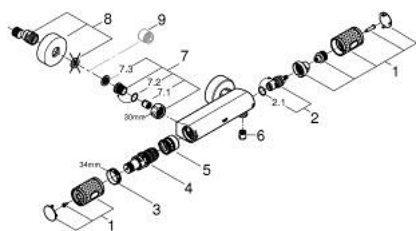

## 34 827 KF0 GROHTHERM 1000 PERFORMANCE BATERIE DUȘ CU TERMOSTAT 1/2"

### DESCRIEREA PRODUSULUI

- Colour: phantom black
- montare pe perete
- tehnologie de siguranță GROHE CoolTouch
- GROHE SafeStop - oprire de siguranță la 38°C
- limitare opțională de temperatură la 43°C GROHE SafeStop Plus inclusă
- GROHE TurboStat cartuș compact cu termoelement din ceară
- GROHE ProGrip - with knurled structure
- dispozitiv încorporat, cu închidere, pentru mixarea apei
- mâner pentru volum cu FlowControl Button (buton cu funcție reglabilă de oprire)
- garnitură ceramică 1/2", 180°
- scurgere duș inferioară 1/2"
- supapă integrată contra refluxului
- filtru impurități inclus
- protecție împotriva refluxului
- conexiuni excentrice
- ornament metalic
- professional edition

### PIESE DE SCHIMB , februarie 2023 – now

- 1: GRT 1000 Performance shut-off handle (Spare part-nr. 49160KF0)
- 2: Garnitură ceramică, 1/2" (Spare part-nr. 45346000)
- 2.1: Garnitură inelară Ø18,2 x Ø1,7 (Spare part-nr. 0392400M)
- 3: inel de fixare (Spare part-nr. 47743000)
- 4: Cartuș termostatic compact 1/2" (Spare part-nr. 47439000)
- 5: Race (Spare part-nr. 47975000)
- 6: Ventil de reținere (Spare part-nr. 08565000)
- 7: non-return valves (Spare part-nr. 47189KF0)
- 7.1: Filtru impurități (Spare part-nr. 0726400M)
- 7.2: Ventil de reținere (Spare part-nr. 08565000)
- 7.3: Garnitură inelară Ø17 x Ø2 (Spare part-nr. 0305500M)
- 8: Conexiuni excentrice (Spare part-nr. 12662KF0)
- 9: Prelungire 3/4", 20 mm (Spare part-nr. 0713000M)\*
- 10: piuliță specială (Spare part-nr. 19377000)\*
- 11: Cheie tubulară (Spare part-nr. 19332000)\*
- 12: GROHE TurboStat cartridge 1/2" (Spare part-nr. 47175000)\*