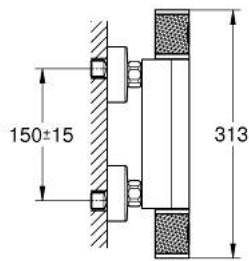

## 34 827 KF0 GROHTHERM 1000 PERFORMANCE BATERIE DUȘ CU TERMOSTAT 1/2"

### DESCRIEREA PRODUSULUI

- Colour: phantom black
- montare pe perete
- tehnologie de siguranță GROHE CoolTouch
- GROHE SafeStop - oprire de siguranță la 38°C
- limitare opțională de temperatură la 43°C GROHE SafeStop Plus inclusă
- GROHE TurboStat cartuș compact cu termoelement din ceară
- GROHE ProGrip - with knurled structure
- dispozitiv încorporat, cu închidere, pentru mixarea apei
- mâner pentru volum cu FlowControl Button (buton cu funcție reglabilă de oprire)
- garnitură ceramică 1/2", 180°
- scurgere duș inferioară 1/2"
- supapă integrată contra refluxului
- filtru impurități inclus
- protecție împotriva refluxului
- conexiuni excentrice
- ornament metalic
- professional edition

### PIESE DE SCHIMB , februarie 2023 – now

- 1: GRT 1000 Performance shut-off handle (Spare part-nr. 49160KF0)
- 2: Garnitură ceramică, 1/2" (Spare part-nr. 45346000)
- 2.1: Garnitură inelară Ø18,2 x Ø1,7 (Spare part-nr. 0392400M)
- 3: inel de fixare (Spare part-nr. 47743000)
- 4: Cartuș termostatic compact 1/2" (Spare part-nr. 47439000)
- 5: Race (Spare part-nr. 47975000)
- 6: Ventil de reținere (Spare part-nr. 08565000)
- 7: non-return valves (Spare part-nr. 47189KF0)
- 7.1: Filtru impurități (Spare part-nr. 0726400M)
- 7.2: Ventil de reținere (Spare part-nr. 08565000)
- 7.3: Garnitură inelară Ø17 x Ø2 (Spare part-nr. 0305500M)
- 8: Conexiuni excentrice (Spare part-nr. 12662KF0)
- 9: Prelungire 3/4", 20 mm (Spare part-nr. 0713000M)\*
- 10: piuliță specială (Spare part-nr. 19377000)\*
- 11: Cheie tubulară (Spare part-nr. 19332000)\*
- 12: GROHE TurboStat cartridge 1/2" (Spare part-nr. 47175000)\*