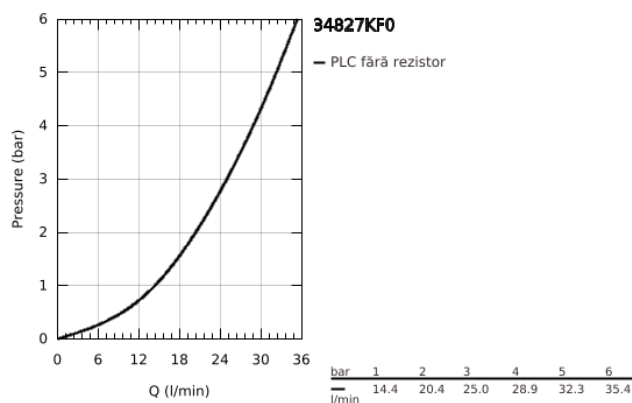

34 827 KF0 GROHTHERM 1000 PERFORMANCE BATERIE DUȘ CU TERMOSTAT 1/2"

DESCRIEREA PRODUSULUI

- Colour: phantom black
- montare pe perete
- tehnologie de siguranță GROHE CoolTouch
- GROHE SafeStop - oprire de siguranță la 38°C
- limitare opțională de temperatură la 43°C GROHE SafeStop Plus inclusă
- GROHE TurboStat cartuș compact cu termoelement din ceară
- GROHE ProGrip - with knurl structure
- dispozitiv încorporat, cu închidere, pentru mixarea apei
- mâner pentru volum cu GROHE EcoButton (buton cu funcție reglabilă de oprire economică)
- garnitură ceramică 1/2", 180°
- scurgere duș inferioară 1/2"
- supapă integrată contra refluxului
- filtru impurități inclus
- protecție împotriva refluxului
- conexiuni excentrice
- ornament metalic
- professional edition

34 827 KF0 GROHTHERM 1000 PERFORMANCE BATERIE DUȘ CU TERMOSTAT 1/2"

PIESE DE SCHIMB , februarie 2023 – now

- 1: GRT 1000 Performance shut-off handle (Spare part-nr. 49160KF0)
- 2: Garnitură ceramică, 1/2" (Spare part-nr. 45346000)
- 2.1: Garnitură inelară Ø18,2 x Ø1,7 (Spare part-nr. 0392400M)
- 3: inel de fixare (Spare part-nr. 47743000)
- 4: Cartuș termostatic compact 1/2" (Spare part-nr. 47439000)
- 5: Race (Spare part-nr. 47975000)
- 6: Ventil de reținere (Spare part-nr. 08565000)
- 7: non-return valves (Spare part-nr. 47189KF0)
- 7.1: Filtru impurități (Spare part-nr. 0726400M)
- 7.2: Ventil de reținere (Spare part-nr. 08565000)
- 7.3: Garnitură inelară Ø17 x Ø2 (Spare part-nr. 0305500M)
- 8: Conexiuni excentrice (Spare part-nr. 12662KF0)
- 9: Prelungire 3/4", 20 mm (Spare part-nr. 0713000M)*
- 10: piuliță specială (Spare part-nr. 19377000)*
- 11: Cheie tubulară (Spare part-nr. 19332000)*
- 12: GROHE TurboStat cartridge 1/2" (Spare part-nr. 47175000)*