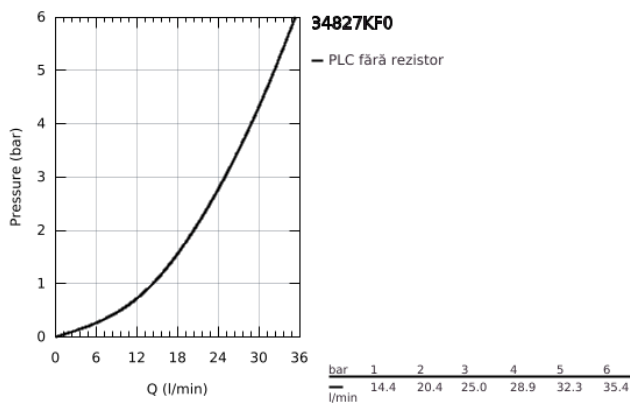

## 34 827 KF0 GROHTHERM 1000 PERFORMANCE BATERIE DUȘ CU TERMOSTAT 1/2"

### DESCRIEREA PRODUSULUI

- Colour: phantom black
- montare pe perete
- tehnologie de siguranță GROHE CoolTouch
- GROHE SafeStop - oprire de siguranță la 38°C
- limitare opțională de temperatură la 43°C GROHE SafeStop Plus inclusă
- GROHE TurboStat cartuș compact cu termoelement din ceară
- GROHE ProGrip - with knurled structure
- dispozitiv încorporat, cu închidere, pentru mixarea apei
- mâner pentru volum cu FlowControl Button (buton cu funcție reglabilă de oprire)
- garnitură ceramică 1/2", 180°
- scurgere duș inferioară 1/2"
- supapă integrată contra refluxului
- filtru impurități inclus
- protecție împotriva refluxului
- conexiuni excentrice
- ornament metalic
- professional edition