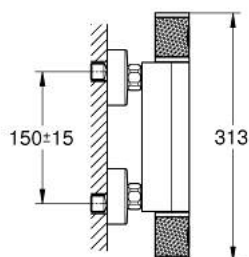

34 827 KF0 GROHTHERM 1000 PERFORMANCE BATERIE DUȘ CU TERMOSTAT 1/2"

DESCRIEREA PRODUSULUI

- Colour: phantom black
- montare pe perete
- tehnologie de siguranță GROHE CoolTouch
- GROHE SafeStop - oprire de siguranță la 38°C
- limitare opțională de temperatură la 43°C GROHE SafeStop Plus inclusă
- GROHE TurboStat cartuș compact cu termoelement din ceară
- GROHE ProGrip - with knurl structure
- dispozitiv încorporat, cu închidere, pentru mixarea apei
- mâner pentru volum cu GROHE EcoButton (buton cu funcție reglabilă de oprire economică)
- garnitură ceramică 1/2", 180°
- scurgere duș inferioară 1/2"
- supapă integrată contra refluxului
- filtru impurități inclus
- protecție împotriva refluxului
- conexiuni excentrice
- ornament metalic
- professional edition

34 827 KF0 GROHTHERM 1000 PERFORMANCE BATERIE DUȘ CU TERMOSTAT 1/2"

PIESE DE SCHIMB , februarie 2023 – now

- 1: GRT 1000 Performance shut-off handle (Spare part-nr. 49160KF0)
- 2: Garnitură ceramică, 1/2" (Spare part-nr. 45346000)
- 2.1: Garnitură inelară Ø18,2 x Ø1,7 (Spare part-nr. 0392400M)
- 3: inel de fixare (Spare part-nr. 47743000)
- 4: Cartuș termostatic compact 1/2" (Spare part-nr. 47439000)
- 5: Race (Spare part-nr. 47975000)
- 6: Ventil de reținere (Spare part-nr. 08565000)
- 7: non-return valves (Spare part-nr. 47189KF0)
- 7.1: Filtru impurități (Spare part-nr. 0726400M)
- 7.2: Ventil de reținere (Spare part-nr. 08565000)
- 7.3: Garnitură inelară Ø17 x Ø2 (Spare part-nr. 0305500M)
- 8: Conexiuni excentrice (Spare part-nr. 12662KF0)
- 9: Prelungire 3/4", 20 mm (Spare part-nr. 0713000M)*
- 10: piuliță specială (Spare part-nr. 19377000)*
- 11: Cheie tubulară (Spare part-nr. 19332000)*
- 12: GROHE TurboStat cartridge 1/2" (Spare part-nr. 47175000)*