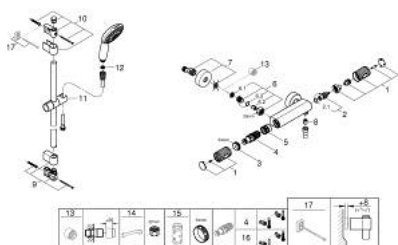

## 34 834 001 GROHTHERM 1000 PERFORMANCE BATERIE DUȘ CU TERMOSTAT 1/2"

### DESCRIEREA PRODUSULUI

- Colour: cromat
- with shower rail set 2 sprays (Rain, Jet)
- compus din:
- Grotherm 1000 Performance thermostatic shower mixer 1/2" (34 827)
- Tempesta shower rail set, 600 mm (26 162)
- professional edition

### PIESE DE SCHIMB , noiembrie 2021 – now

- 1: Shut-off handle (Spare part-nr. 49160000)
- 2: Garnitură ceramică, 1/2" (Spare part-nr. 45346000)
- 2.1: Garnitură inelară Ø18,2 x Ø1,7 (Spare part-nr. 0392400M)
- 3: inel de fixare (Spare part-nr. 47743000)
- 4: Cartuș termostatic compact 1/2" (Spare part-nr. 47439000)
- 5: Race (Spare part-nr. 47975000)
- 6: Ventil de reținere (Spare part-nr. 47189000)
- 6.1: Filtru impurități (Spare part-nr. 0726400M)
- 6.2: Ventil de reținere (Spare part-nr. 08565000)
- 6.3: Garnitură inelară ø17 x ø2 (Spare part-nr. 0305500M)
- 7: Conexiuni excentrice (Spare part-nr. 12662000)
- 8: Ventil de reținere (Spare part-nr. 08565000)
- 9: Suport pentru bară de duș (Spare part-nr. 48608000)
- 10: Suport pentru bară de duș (Spare part-nr. 48607000)
- 11: Piesă glisantă (Spare part-nr. 48609000)
- 12: Filtru impuritati (Spare part-nr. 0700200M)
- 13: Prelungire 3/4", 20 mm (Spare part-nr. 0713000M)\*
- 14: piuliță specială (Spare part-nr. 19377000)\*
- 15: Cheie tubulară (Spare part-nr. 19332000)\*
- 16: GROHE TurboStat cartridge 1/2" (Spare part-nr. 47175000)\*
- 17: Suport de echilibrare (Spare part-nr. 48543001)\*