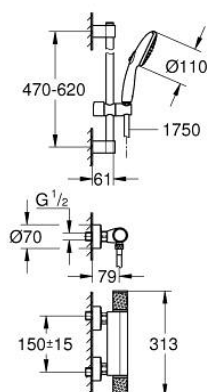

## 34 834 001 GROHTHERM 1000 PERFORMANCE BATERIE DUȘ CU TERMOSTAT 1/2"

### DESCRIEREA PRODUSULUI

- Colour: cromat
- with shower rail set 2 sprays (Rain, Jet)
- compus din:
- Grotherm 1000 Performance thermostatic shower mixer 1/2" (34 827)
- Tempesta shower rail set, 600 mm (26 162)
- professional edition

### PIESE DE SCHIMB , noiembrie 2021 – now

- 1: Shut-off handle (Spare part-nr. 49160000)
- 2: Garnitură ceramică, 1/2" (Spare part-nr. 45346000)
- 2.1: Garnitură inelară Ø18,2 x Ø1,7 (Spare part-nr. 0392400M)
- 3: inel de fixare (Spare part-nr. 47743000)
- 4: Cartuș termostatic compact 1/2" (Spare part-nr. 47439000)
- 5: Race (Spare part-nr. 47975000)
- 6: Ventil de reținere (Spare part-nr. 47189000)
- 6.1: Filtru impurități (Spare part-nr. 0726400M)
- 6.2: Ventil de reținere (Spare part-nr. 08565000)
- 6.3: Garnitură inelară ø17 x ø2 (Spare part-nr. 0305500M)
- 7: Conexiuni excentrice (Spare part-nr. 12662000)
- 8: Ventil de reținere (Spare part-nr. 08565000)
- 9: Suport pentru bară de duș (Spare part-nr. 48608000)
- 10: Suport pentru bară de duș (Spare part-nr. 48607000)
- 11: Piesă glisantă (Spare part-nr. 48609000)
- 12: Filtru impuritati (Spare part-nr. 0700200M)
- 13: Prelungire 3/4", 20 mm (Spare part-nr. 0713000M)\*
- 14: piuliță specială (Spare part-nr. 19377000)\*
- 15: Cheie tubulară (Spare part-nr. 19332000)\*
- 16: GROHE TurboStat cartridge 1/2" (Spare part-nr. 47175000)\*
- 17: Suport de echilibrare (Spare part-nr. 48543001)\*