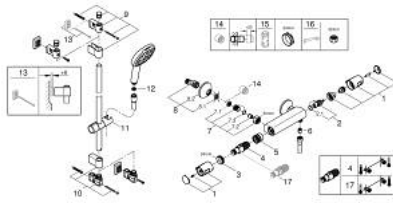

34 855 003 PRECISION TREND BATERIE DUȘ CU TERMOSTAT 1/2"

DESCRIEREA PRODUSULUI

- Colour: cromat
- with shower rail set 3 sprays (Rain, Jet, Massage)
- compus din:
 - Precision Trend baterie duș termostata 1/2" (34 229)
 - Vitalio Comfort 110 shower rail set, 900 mm (26 932)
- suitable for screwing (including screws and dowels) or gluing (GROHE QuickGlue S 41 247 000 sold separately - 2 x needed)
- holding force shower rail: max. 20 kg
- the specified holding capacity is valid for static (slowly applied) load and intended use only
- ambalaj în 5 culori
-
- Consumer edition

34 855 003 PRECISION TREND BATERIE DUȘ CU TERMOSTAT 1/2"

PIESE DE SCHIMB , noiembrie 2021 – now

- 1: Mâner (Spare part-nr. 47992000)
- 2: Garnitură ceramică, 1/2" (Spare part-nr. 45346000)
- 2.1: Garnitură inelară Ø18,2 x Ø1,7 (Spare part-nr. 0392400M)
- 3: inel de fixare (Spare part-nr. 47743000)
- 4: Cartuș termostatic compact 1/2" (Spare part-nr. 47439000)
- 5: Race (Spare part-nr. 47975000)
- 6: Ventil de reținere (Spare part-nr. 08565000)
- 7: Ventil de reținere (Spare part-nr. 47189000)
- 7.1: Filtru impurități (Spare part-nr. 0726400M)
- 7.2: Ventil de reținere (Spare part-nr. 08565000)
- 7.3: Garnitură inelară Ø17 x Ø2 (Spare part-nr. 0305500M)
- 8: Conexiuni excentrice (Spare part-nr. 12075000)
- 8.1: etanșare (Spare part-nr. 0138600M)
- 8.2: Șild (Spare part-nr. 0221000M)
- 9: Suport pentru bară de duș (Spare part-nr. 48607IK0)
- 10: Suport pentru bară de duș (Spare part-nr. 48608IK0)
- 11: Piesă glisantă (Spare part-nr. 27723001)
- 12: Filtru impuritati (Spare part-nr. 0700200M)
- 13: Suport de echilibrare (Spare part-nr. 48606001)*
- 14: Prelungire 3/4", 20 mm (Spare part-nr. 0713000M)*
- 15: Cheie tubulară (Spare part-nr. 19332000)*
- 16: piuliță specială (Spare part-nr. 19377000)*
- 17: GROHE TurboStat cartridge 1/2" (Spare part-nr. 47175000)*