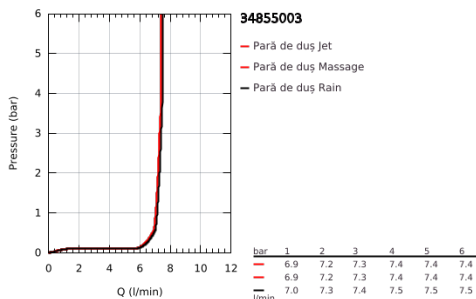

34 855 003 PRECISION TREND BATERIE DUȘ CU TERMOSTAT 1/2"

DESCRIEREA PRODUSULUI

- Colour: cromat
- with shower rail set 3 sprays (Rain, Jet, Massage)
- compus din:
 - Precision Trend baterie duș termostata 1/2" (34 229)
 - Vitalio Comfort 110 shower rail set, 900 mm (26 932)
- suitable for screwing (including screws and dowels) or gluing (GROHE QuickGlue S 41 247 000 sold separately - 2 x needed)
- holding force shower rail: max. 20 kg
- the specified holding capacity is valid for static (slowly applied) load and intended use only
- ambalaj în 5 culori
-
- Consumer edition

34 855 003 PRECISION TREND BATERIE DUȘ CU TERMOSTAT 1/2"

PIESE DE SCHIMB , noiembrie 2021 – now

- 1: Mâner (Spare part-nr. 47992000)
- 2: Garnitură ceramică, 1/2" (Spare part-nr. 45346000)
- 2.1: Garnitură inelară Ø18,2 x Ø1,7 (Spare part-nr. 0392400M)
- 3: inel de fixare (Spare part-nr. 47743000)
- 4: Cartuș termostatic compact 1/2" (Spare part-nr. 47439000)
- 5: Race (Spare part-nr. 47975000)
- 6: Ventil de reținere (Spare part-nr. 08565000)
- 7: Ventil de reținere (Spare part-nr. 47189000)
- 7.1: Filtru impurități (Spare part-nr. 0726400M)
- 7.2: Ventil de reținere (Spare part-nr. 08565000)
- 7.3: Garnitură inelară Ø17 x Ø2 (Spare part-nr. 0305500M)
- 8: Conexiuni excentrice (Spare part-nr. 12075000)
- 8.1: etanșare (Spare part-nr. 0138600M)
- 8.2: Șild (Spare part-nr. 0221000M)
- 9: Suport pentru bară de duș (Spare part-nr. 48607IK0)
- 10: Suport pentru bară de duș (Spare part-nr. 48608IK0)
- 11: Piesă glisantă (Spare part-nr. 27723001)
- 12: Filtru impuritati (Spare part-nr. 0700200M)
- 13: Suport de echilibrare (Spare part-nr. 48606001)*
- 14: Prelungire 3/4", 20 mm (Spare part-nr. 0713000M)*
- 15: Cheie tubulară (Spare part-nr. 19332000)*
- 16: piuliță specială (Spare part-nr. 19377000)*
- 17: GROHE TurboStat cartridge 1/2" (Spare part-nr. 47175000)*