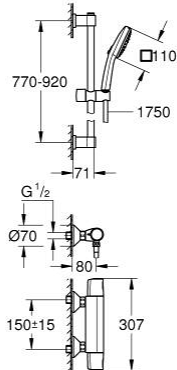

34 855 003 PRECISION TREND BATERIE DUȘ CU TERMOSTAT 1/2"

DESCRIEREA PRODUSULUI

- Colour: cromat
- with shower rail set 3 sprays (Rain, Jet, Massage)
- compus din:
 - Precision Trend baterie duș termostata 1/2" (34 229)
 - Vitalio Comfort 110 shower rail set, 900 mm (26 932)
- suitable for screwing (including screws and dowels) or gluing (GROHE QuickGlue S 41 247 000 sold separately - 2 x needed)
- holding force shower rail: max. 20 kg
- the specified holding capacity is valid for static (slowly applied) load and intended use only
- ambalaj în 5 culori
-
- Consumer edition

34 855 003 PRECISION TREND BATERIE DUȘ CU TERMOSTAT 1/2"

PIESE DE SCHIMB , noiembrie 2021 – now

- 1: Mâner (Spare part-nr. 47992000)
- 2: Garnitură ceramică, 1/2" (Spare part-nr. 45346000)
- 2.1: Garnitură inelară Ø18,2 x Ø1,7 (Spare part-nr. 0392400M)
- 3: inel de fixare (Spare part-nr. 47743000)
- 4: Cartuș termostatic compact 1/2" (Spare part-nr. 47439000)
- 5: Race (Spare part-nr. 47975000)
- 6: Ventil de reținere (Spare part-nr. 08565000)
- 7: Ventil de reținere (Spare part-nr. 47189000)
- 7.1: Filtru impurități (Spare part-nr. 0726400M)
- 7.2: Ventil de reținere (Spare part-nr. 08565000)
- 7.3: Garnitură inelară Ø17 x Ø2 (Spare part-nr. 0305500M)
- 8: Conexiuni excentrice (Spare part-nr. 12075000)
- 8.1: etanșare (Spare part-nr. 0138600M)
- 8.2: Șild (Spare part-nr. 0221000M)
- 9: Suport pentru bară de duș (Spare part-nr. 48607IK0)
- 10: Suport pentru bară de duș (Spare part-nr. 48608IK0)
- 11: Piesă glisantă (Spare part-nr. 27723001)
- 12: Filtru impuritati (Spare part-nr. 0700200M)
- 13: Suport de echilibrare (Spare part-nr. 48606001)*
- 14: Prelungire 3/4", 20 mm (Spare part-nr. 0713000M)*
- 15: Cheie tubulară (Spare part-nr. 19332000)*
- 16: piuliță specială (Spare part-nr. 19377000)*
- 17: GROHE TurboStat cartridge 1/2" (Spare part-nr. 47175000)*