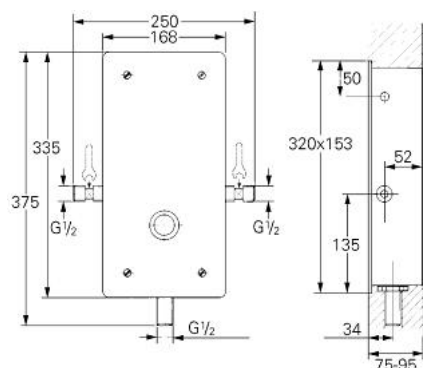

### DESCRIEREA PRODUSULUI

- Colour: cromat
- montaj pe perete
- se poate combina cu orice pisoar
- comandă electronică pentru cutia din perete
- 2 racorduri la apă 1/2", filet tată
- racord comun pe stanga sau pe dreapta și racordare în linie
- timp reglabil de curgere 5, 7, sau 10 sec.
- plăci de acoperire din inox
- racord la rețea 220 V/240 V - 50 Hz/ 110 V 60 Hz
- ventil electromagnetice cu închidere amortizată
- raza de acțiune 180 - 380 mm
- testat VDE
- protecție tip IP 55