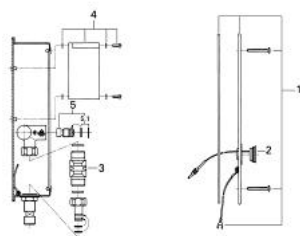

34 936 000 COMANDĂ PISOAR INDIVIDUALĂ

34.936

PIESE DE SCHIMB , ianuarie 1981 – now

1. 1: placă de acoperire 335x168 (Spare part-nr. 47150000)
2. 2: Transformator cu ultrasunete (Spare part-nr. 14870000)
3. 3: Ventil electromagnetic 24 V DC (Spare part-nr. 14869000)
4. 4: Dispozitiv de comandă pisoar (Spare part-nr. 47151000)
5. 5: Ventil de izolare (Spare part-nr. 47017000)
- 5.1: inel de siguranță (Spare part-nr. 47308000)