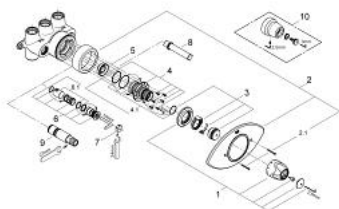

35 003 000 GROHTHERM XL BATERIE TERMOSTATATĂ 1"

DESCRIEREA PRODUSULUI

- Colour: cromat
- instalare îngropată
- se folosește de la 9l/min la 140l/min
- termoelement de ceară
- mâner cu gradații de temperatură și oprire de siguranță prereglabilă între 33°C și 43°C
- dezinfecție termică ușoară, termoelement din ceară
- ventile de reținere încorporate și filtre pentru impurități sub formă de unitate de serviciu compactă
- filet de legătură 1 1/4"
- filet de ieșire 1 1/4"
- racordare și scurgere superioară sau inferioară
- fără legături de fixare
- suprafață GROHE LongLife

35 003 000 GROHTHERM XL BATERIE TERMOSTATATĂ 1"

PIESE DE SCHIMB , iulie 2007 – now

- 1: Mâner cu gradatii de temperatura (Spare part-nr. 47562000)
- 2: Șild (Spare part-nr. 47206000)
- 2.1: șurub (Spare part-nr. 0269600M)
- 3: inel de închidere + piuliță de reglare (Spare part-nr. 47564000)
- 4: Element-termo (Spare part-nr. 47565000)
- 4.1: kit de etanșare (Spare part-nr. 47566000)
- 5: Scaun pentru termostat (Spare part-nr. 09844000)
- 6: Ventil de reținere (Spare part-nr. 47567000)
- 6.1: kit de etanșare (Spare part-nr. 47568000)
- 7: Capac de strângere (Spare part-nr. 0290100M)
- 8: Cheie tubulară (Spare part-nr. 19171000)*
- 9: Fișa de conectare (Spare part-nr. 47646000)*
- 10: Pană îngropată cu ecran de protecție (Spare part-nr. 47569000)*