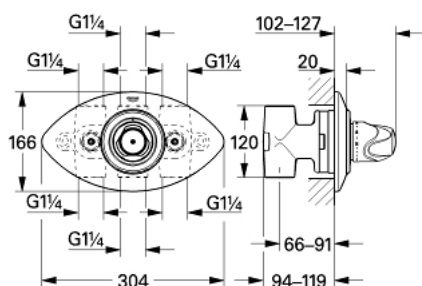

35 003 000 GROHTHERM XL BATERIE TERMOSTATATĂ 1"

DESCRIEREA PRODUSULUI

- Colour: cromat
- instalare îngropată
- se folosește de la 9l/min la 140l/min
- termoelement de ceară
- mâner cu gradații de temperatură și oprire de siguranță prereglabilă între 33°C și 43°C
- dezinfecție termică ușoară, termoelement din ceară
- ventile de reținere încorporate și filtre pentru impurități sub formă de unitate de serviciu compactă
- filet de legătură 1 1/4"
- filet de ieșire 1 1/4"
- racordare și scurgere superioară sau inferioară
- fără legături de fixare
- suprafață GROHE LongLife

35 003 000 GROHTHERM XL BATERIE TERMOSTATATĂ 1"

PIESE DE SCHIMB , iulie 2007 – now

- 1: Mâner cu gradatii de temperatura (Spare part-nr. 47562000)
- 2: Șild (Spare part-nr. 47206000)
- 2.1: șurub (Spare part-nr. 0269600M)
- 3: inel de închidere + piuliță de reglare (Spare part-nr. 47564000)
- 4: Element-termo (Spare part-nr. 47565000)
- 4.1: kit de etanșare (Spare part-nr. 47566000)
- 5: Scaun pentru termostat (Spare part-nr. 09844000)
- 6: Ventil de reținere (Spare part-nr. 47567000)
- 6.1: kit de etanșare (Spare part-nr. 47568000)
- 7: Capac de strângere (Spare part-nr. 0290100M)
- 8: Cheie tubulară (Spare part-nr. 19171000)*
- 9: Fișa de conectare (Spare part-nr. 47646000)*
- 10: Pană îngropată cu ecran de protecție (Spare part-nr. 47569000)*