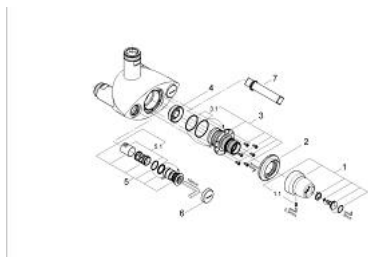

35 086 000 GROHTHERM XL BATERIE TERMOSTATATĂ 1"

DESCRIEREA PRODUSULUI

- Colour: cromat
- montare pe perete
- se folosește de la 9l/min la 140l/min
- termoelement de ceară
- cheie îngropată
- ventile de reținere încorporate și filtre pentru impurități sub formă de unitate de serviciu compactă
- filet de legătură 1 1/4"
- filet de ieșire 1 1/2"
- scurgere superioară/inferioară
- fără legături de fixare
- suprafață GROHE LongLife

35 086 000 GROHTHERM XL BATERIE TERMOSTATATĂ 1"

PIESE DE SCHIMB , ianuarie 1999 – now

1: Pană îngropată cu ecran de protecție (Spare part-nr. 47569000)

1.1: Bulon cu filet (Spare part-nr. 0212500M)

2: Manșon (Spare part-nr. 09846000)

3: Element-termo (Spare part-nr. 47565000)

3.1: kit de etanșare (Spare part-nr. 47566000)

4: Scaun pentru termostat (Spare part-nr. 09844000)

5: Ventil de reținere (Spare part-nr. 47567000)

5.1: kit de etanșare (Spare part-nr. 47568000)