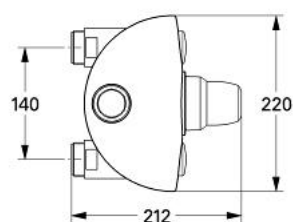

35 086 000 GROHTHERM XL BATERIE TERMOSTATATĂ 1"

DESCRIEREA PRODUSULUI

- Colour: cromat
- montare pe perete
- se folosește de la 9l/min la 140l/min
- termoelement de ceară
- cheie îngropată
- ventile de reținere încorporate și filtre pentru impurități sub formă de unitate de serviciu compactă
- filet de legătură 1 1/4"
- filet de ieșire 1 1/2"
- scurgere superioară/inferioară
- fără legături de fixare
- suprafață GROHE LongLife

35 086 000 GROHTHERM XL BATERIE TERMOSTATATĂ 1"

PIESE DE SCHIMB , ianuarie 1999 – now

1: Pană îngropată cu ecran de protecție (Spare part-nr. 47569000)

1.1: Bulon cu filet (Spare part-nr. 0212500M)

2: Manșon (Spare part-nr. 09846000)