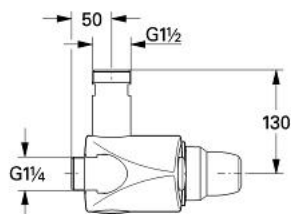

35 086 000 GROHTHERM XL BATERIE TERMOSTATATĂ 1"

DESCRIEREA PRODUSULUI

- Colour: cromat
- montare pe perete
- se folosește de la 9l/min la 140l/min
- termoelement de ceară
- cheie îngropată
- ventile de reținere încorporate și filtre pentru impurități sub formă de unitate de serviciu compactă
- filet de legătură 1 1/4"
- filet de ieșire 1 1/2"
- scurgere superioară/inferioară
- fără legături de fixare
- suprafață GROHE LongLife

35 086 000 GROHTHERM XL BATERIE TERMOSTATATĂ 1"

PIESE DE SCHIMB , ianuarie 1999 – now

1: Pană îngropată cu ecran de protecție (Spare part-nr. 47569000)

1.1: Bulon cu filet (Spare part-nr. 0212500M)

2: Manșon (Spare part-nr. 09846000)