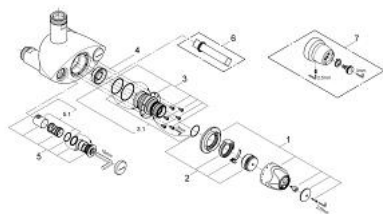

35 087 000 GROHTHERM XL BATERIE TERMOSTATATĂ 1 1/4"

DESCRIEREA PRODUSULUI

- Colour: cromat
- montare pe perete
- se folosește de la 9l/min la 140l/min
- termoelement de ceară
- mâner cu gradații de temperatură și oprire de siguranță prereglabilă între 33°C și 43°C
- dezinfecție termică ușoară, termoelement din ceară
- ventile de reținere încorporate și filtre pentru impurități sub formă de unitate de serviciu compactă
- filet de legătură 1 1/2"
- filet de ieșire 2"
- scurgere superioară/inferioară
- fără legături de fixare
- suprafață GROHE LongLife

35 087 000 GROHTHERM XL BATERIE TERMOSTATATĂ 1 1/4"

PIESE DE SCHIMB , aprilie 2007 – now

- 1: Mâner cu gradatii de temperatura (Spare part-nr. 47562000)
 - 2: inel de închidere + piuliță de reglare (Spare part-nr. 47564000)
 - 3: Element-termo (Spare part-nr. 47565000)
 - 3.1: kit de etanșare (Spare part-nr. 47566000)
 - 4: Scaun pentru termostat (Spare part-nr. 09844000)
 - 5: Ventil de reținere (Spare part-nr. 47567000)
 - 5.1: kit de etanșare (Spare part-nr. 47568000)
 - 6: Cheie tubulară (Spare part-nr. 19171000)*
 - 7: Pană îngropată cu ecran de protecție (Spare part-nr. 47569000)*
 - 8: Racord direct (Spare part-nr. 12426000)*
 - 9: Racord în perete, tată 1 1/2" (Spare part-nr. 12448000)*
 - 10: Racord direct (Spare part-nr. 12420000)*
 - 11: Racord cu cot (Spare part-nr. 12430000)*
 - 12: Racord de circulației a apei combinate (Spare part-nr. 12124000)*
- * Optional accessories