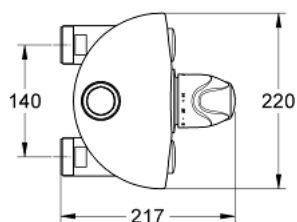

35 087 000 GROHTHERM XL BATERIE TERMOSTATATĂ 1 1/4"

DESCRIEREA PRODUSULUI

- Colour: cromat
- montare pe perete
- se folosește de la 9l/min la 140l/min
- termoelement de ceară
- mâner cu gradații de temperatură și oprire de siguranță prereglabilă între 33°C și 43°C
- dezinfecție termică ușoară, termoelement din ceară
- ventile de reținere încorporate și filtre pentru impurități sub formă de unitate de serviciu compactă
- filet de legătură 1 1/2"
- filet de ieșire 2"
- scurgere superioară/inferioară
- fără legături de fixare
- suprafață GROHE LongLife

35 087 000 GROHTHERM XL BATERIE TERMOSTATATĂ 1 1/4"

PIESE DE SCHIMB , aprilie 2007 – now

- 1: Mâner cu gradatii de temperatura (Spare part-nr. 47562000)
 - 2: inel de închidere + piuliță de reglare (Spare part-nr. 47564000)
 - 3: Element-termo (Spare part-nr. 47565000)
 - 3.1: kit de etanșare (Spare part-nr. 47566000)
 - 4: Scaun pentru termostat (Spare part-nr. 09844000)
 - 5: Ventil de reținere (Spare part-nr. 47567000)
 - 5.1: kit de etanșare (Spare part-nr. 47568000)
 - 6: Cheie tubulară (Spare part-nr. 19171000)*
 - 7: Pană îngropată cu ecran de protecție (Spare part-nr. 47569000)*
 - 8: Racord direct (Spare part-nr. 12426000)*
 - 9: Racord în perete, tată 1 1/2" (Spare part-nr. 12448000)*
 - 10: Racord direct (Spare part-nr. 12420000)*
 - 11: Racord cu cot (Spare part-nr. 12430000)*
 - 12: Racord de circulației a apei combinate (Spare part-nr. 12124000)*
- * Optional accessories