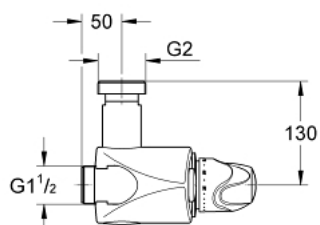

35 087 000 GROHTHERM XL BATERIE TERMOSTATATĂ 1 1/4"

DESCRIEREA PRODUSULUI

- Colour: cromat
- montare pe perete
- se folosește de la 9l/min la 140l/min
- termoelement de ceară
- mâner cu gradații de temperatură și oprire de siguranță prereglabilă între 33°C și 43°C
- dezinfecție termică ușoară, termoelement din ceară
- ventile de reținere încorporate și filtre pentru impurități sub formă de unitate de serviciu compactă
- filet de legătură 1 1/2"
- filet de ieșire 2"
- scurgere superioară/inferioară
- fără legături de fixare
- suprafață GROHE LongLife

35 087 000 GROHTHERM XL BATERIE TERMOSTATATĂ 1 1/4"

PIESE DE SCHIMB , aprilie 2007 – now

- 1: Mâner cu gradatii de temperatura (Spare part-nr. 47562000)
 - 2: inel de închidere + piuliță de reglare (Spare part-nr. 47564000)
 - 3: Element-termo (Spare part-nr. 47565000)
 - 3.1: kit de etanșare (Spare part-nr. 47566000)
 - 4: Scaun pentru termostat (Spare part-nr. 09844000)
 - 5: Ventil de reținere (Spare part-nr. 47567000)
 - 5.1: kit de etanșare (Spare part-nr. 47568000)
 - 6: Cheie tubulară (Spare part-nr. 19171000)*
 - 7: Pană îngropată cu ecran de protecție (Spare part-nr. 47569000)*
 - 8: Racord direct (Spare part-nr. 12426000)*
 - 9: Racord în perete, tată 1 1/2" (Spare part-nr. 12448000)*
 - 10: Racord direct (Spare part-nr. 12420000)*
 - 11: Racord cu cot (Spare part-nr. 12430000)*
 - 12: Racord de circulației a apei combinate (Spare part-nr. 12124000)*
- * Optional accessories