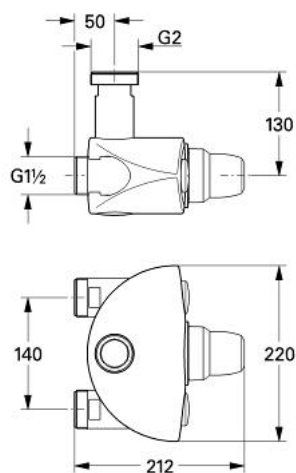

35 088 000 GROHTHERM XL BATERIE TERMOSTATATĂ 1 1/4"

DESCRIEREA PRODUSULUI

- Colour: cromat
- montare pe perete
- se folosește de la 9l/min la 140l/min
- termoelement de ceară
- cheie îngropată
- ventile de reținere încorporate și filtre pentru impurități sub formă de unitate de serviciu compactă
- filet de legatură 1 1/2"
- filet de ieșire 2"
- scurgere superioară/inferioară
- fără legături de fixare
- suprafață GROHE LongLife

35 088 000 GROHTHERM XL BATERIE TERMOSTATATĂ 1 1/4"

PIESE DE SCHIMB , ianuarie 1999 – now

- 1: Pană îngropată cu ecran de protecție (Spare part-nr. 47569000)
- 1.1: Bulon cu filet (Spare part-nr. 0212500M)
- 2: Manșon (Spare part-nr. 09846000)
- 3: Element-termo (Spare part-nr. 47565000)
- 3.1: kit de etanșare (Spare part-nr. 47566000)
- 4: Scaun pentru termostat (Spare part-nr. 09844000)
- 5: Ventil de reținere (Spare part-nr. 47567000)
- 5.1: kit de etanșare (Spare part-nr. 47568000)
- 6: Capac de acoperire (Spare part-nr. 09843000)
- 7: Cheie tubulară (Spare part-nr. 19171000)*