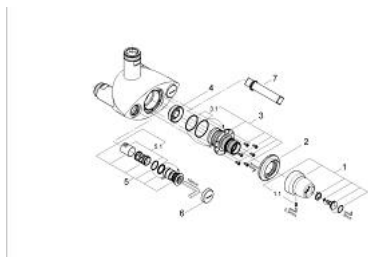

35 088 000 GROHTHERM XL BATERIE TERMOSTATATĂ 1 1/4"

DESCRIEREA PRODUSULUI

- Colour: cromat
- montare pe perete
- se folosește de la 9l/min la 140l/min
- termoelement de ceară
- cheie îngropată
- ventile de reținere încorporate și filtre pentru impurități sub formă de unitate de serviciu compactă
- filet de legatură 1 1/2"
- filet de ieșire 2"
- scurgere superioară/inferioară
- fără legături de fixare
- suprafață GROHE LongLife

35 088 000 GROHTHERM XL BATERIE TERMOSTATATĂ 1 1/4"

PIESE DE SCHIMB , ianuarie 1999 – now

- 1: Pană îngropată cu ecran de protecție (Spare part-nr. 47569000)
- 1.1: Bulon cu filet (Spare part-nr. 0212500M)
- 2: Manșon (Spare part-nr. 09846000)
- 3: Element-termo (Spare part-nr. 47565000)
- 3.1: kit de etanșare (Spare part-nr. 47566000)
- 4: Scaun pentru termostat (Spare part-nr. 09844000)
- 5: Ventil de reținere (Spare part-nr. 47567000)
- 5.1: kit de etanșare (Spare part-nr. 47568000)
- 6: Capac de acoperire (Spare part-nr. 09843000)
- 7: Cheie tubulară (Spare part-nr. 19171000)*