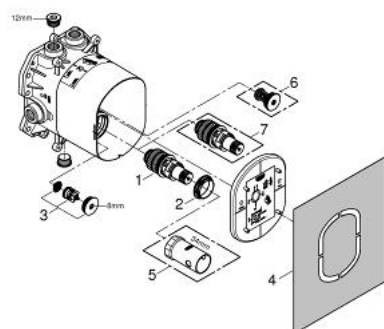

35 500 000 GROHE RAPIDO T BATERIE TERMOSTATATĂ PENTRU MONTAJ ÎNCASTRAT

DESCRIEREA PRODUSULUI

-
- fără set de finisare
- adâncime orizontală de montaj 70 mm - 95 mm
- unitate ușor de instalat, premontată și testată
- GROHE TurboStat cartuș compact cu termoelement din ceară
- două scurgeri superioare 1/2", cu dispozitiv de blocare
- debit ridicat de până la 50 l/min. prin utilizarea a trei scurgeri
- scurgerea inferioară 1/2" se poate folosi doar cu ventil de oprire separat
- sigur la montaj, cutie încorporată stabilă și capac de protecție
- opțiuni de fixare pentru pereți solizi și placare uscată
- etanșare în perete
- Aquadimmer-comutator pentru baterie cadă sau ventil de oprire pentru baterie duș în setul de finisare
- aramă DR
- valve unic-sens și filtre impurități încorporate
- GROHE EcoJoy tehnologie pentru reducerea consumului de apă
- presiunea minimă recomandată 1.0 bar

35 500 000 GROHE RAPIDO T BATERIE TERMOSTATATĂ PENTRU MONTAJ ÎNCASTRAT

PIESE DE SCHIMB , noiembrie 2005 – now

- 1: Cartuș termostatic compact 3/4" (Spare part-nr. 47483000)
- 2: inel de fixare (Spare part-nr. 47765000)
- 3: Ventil de reținere (Spare part-nr. 47753000)
- 4: kit de etanșare (Spare part-nr. 48263000)
- 5: Cheie tubulară (Spare part-nr. 19332000)*
- 6: Combinație de protecție (EN 1717) (Spare part-nr. 29007000)*
- 7: Cartuș termostatic compact 3/4" pentru conducte de apă inversate (Spare part-nr. 47186000)*