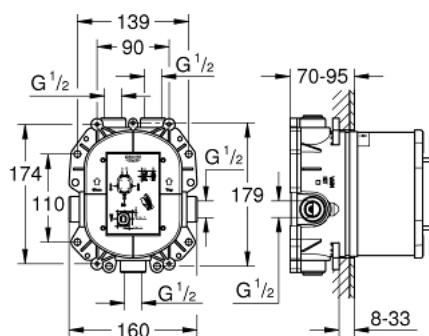

35 500 000 GROHE RAPIDO T BATERIE TERMOSTATATĂ PENTRU MONTAJ ÎNCASTRAT

DESCRIEREA PRODUSULUI

-
- fără set de finisare
- adâncime orizontală de montaj 70 mm - 95 mm
- unitate ușor de instalat, premontată și testată
- GROHE TurboStat cartuș compact cu termoelement din ceară
- două scurgeri superioare 1/2", cu dispozitiv de blocare
- debit ridicat de până la 50 l/min. prin utilizarea a trei scurgeri
- scurgerea inferioară 1/2" se poate folosi doar cu ventil de oprire separat
- sigur la montaj, cutie încorporată stabilă și capac de protecție
- opțiuni de fixare pentru pereți solizi și placare uscată
- etanșare în perete
- Aquadimmer-comutator pentru baterie cadă sau ventil de oprire pentru baterie duș în setul de finisare
- aramă DR
- valve unic-sens și filtre impurități încorporate
- GROHE EcoJoy tehnologie pentru reducerea consumului de apă
- presiunea minimă recomandată 1.0 bar

35 500 000 GROHE RAPIDO T BATERIE TERMOSTATATĂ PENTRU MONTAJ ÎNCASTRAT

PIESE DE SCHIMB , noiembrie 2005 – now

- 1: Cartuș termostatic compact 3/4" (Spare part-nr. 47483000)
- 2: inel de fixare (Spare part-nr. 47765000)
- 3: Ventil de reținere (Spare part-nr. 47753000)
- 4: kit de etanșare (Spare part-nr. 48263000)
- 5: Cheie tubulară (Spare part-nr. 19332000)*
- 6: Combinație de protecție (EN 1717) (Spare part-nr. 29007000)*
- 7: Cartuș termostatic compact 3/4" pentru conducte de apă inversate (Spare part-nr. 47186000)*