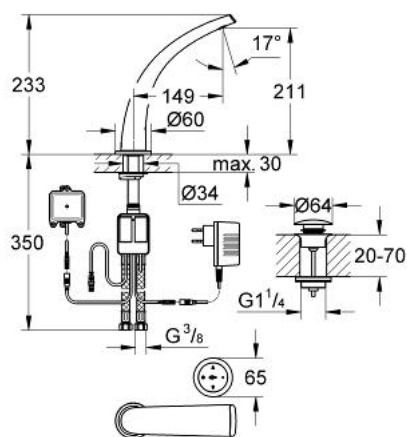

36 043 000 GROHE ONDUS BATERIE LAVOAR DIGITALĂ

DESCRIEREA PRODUSULUI

- Colour: cromat
- instalare pe o singură gaură
- panou de comandă radio cu atingere tactilă
- cu baterie cu litiu durabilă de 3V CR-2032
- unitate funcțională
- senzor de temperatură încorporat
- priză cu alimentare electrică de la rețea 230 V AC / 6 V DC
- baterie de rezervă încorporată
- baterie litiu 6V, tip CR-P2
- Dispozitiv de îndreptare debit GROHE Ondus
- set ventil de scurgere cu Push-Open 1 1/4"
- racorduri flexibile de conectare la apă
- limitator digital de debit
- programabil, închidere automată de siguranță (cu setare inițială)
- certificat CE
- protecție tip:
- robinet IP 66
- priză cu alimentare electrică de la rețea IP 40
- unitate baterie IP 66
- panou de operare IP 57

36 043 000 GROHE ONDUS BATERIE LAVOAR DIGITALĂ

PIESE DE SCHIMB , august 2008 – now

- 1: Dispozitiv de îndreptare debit (Spare part-nr. 65620XE0)
- 2: Set de fixare (Spare part-nr. 48003000)
- 3: șurub de strângere (Spare part-nr. 6554100M)
- 4: dispozitiv manual de amestec (Spare part-nr. 45990000)
- 4.1: șurub de strângere (Spare part-nr. 6554100M)
- 5: Senzor de temperatura (Spare part-nr. 42349000)
- 6: Garnitură de evacuare (Spare part-nr. 65807000)
- 6.1: Niplu (Spare part-nr. 45986000)
- 7: Carcasă pentru baterie (Spare part-nr. 42741000)
- 7.1: Baterie (Spare part-nr. 42886000)
- 8: panou de funcționare (Spare part-nr. 65724KS0)
- 9: Ștecher pentru alimentare la rețea 230 V (Spare part-nr. 65790000)
- 10: Ștecher pentru alimentare la rețea 110-240 V (Spare part-nr. 36078000)*