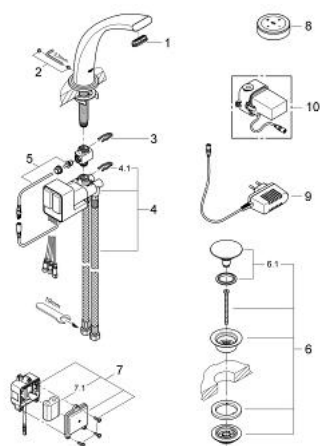

36 043 000 GROHE ONDUS BATERIE LAVOAR DIGITALĂ

DESCRIEREA PRODUSULUI

- Colour: cromat
- instalare pe o singură gaură
- panou de comandă radio cu atingere tactilă
- cu baterie cu litiu durabilă de 3V CR-2032
- unitate funcțională
- senzor de temperatură încorporat
- priză cu alimentare electrică de la rețea 230 V AC / 6 V DC
- baterie de rezervă încorporată
- baterie litiu 6V, tip CR-P2
- Dispozitiv de îndreptare debit GROHE Ondus
- set ventil de scurgere cu Push-Open 1 1/4"
- racorduri flexibile de conectare la apă
- limitator digital de debit
- programabil, închidere automată de siguranță (cu setare inițială)
- certificat CE
- protecție tip:
- robinet IP 66
- priză cu alimentare electrică de la rețea IP 40
- unitate baterie IP 66
- panou de operare IP 57

36 043 000 GROHE ONDUS BATERIE LAVOAR DIGITALĂ

PIESE DE SCHIMB , august 2008 – now

- 1: Dispozitiv de îndreptare debit (Spare part-nr. 65620XE0)
- 2: Set de fixare (Spare part-nr. 48003000)
- 3: șurub de strângere (Spare part-nr. 6554100M)
- 4: dispozitiv manual de amestec (Spare part-nr. 45990000)
- 4.1: șurub de strângere (Spare part-nr. 6554100M)
- 5: Senzor de temperatura (Spare part-nr. 42349000)
- 6: Garnitură de evacuare (Spare part-nr. 65807000)
- 6.1: Niplu (Spare part-nr. 45986000)
- 7: Carcasă pentru baterie (Spare part-nr. 42741000)
- 7.1: Baterie (Spare part-nr. 42886000)
- 8: panou de funcționare (Spare part-nr. 65724KS0)
- 9: Ștecher pentru alimentare la rețea 230 V (Spare part-nr. 65790000)
- 10: Ștecher pentru alimentare la rețea 110-240 V (Spare part-nr. 36078000)*