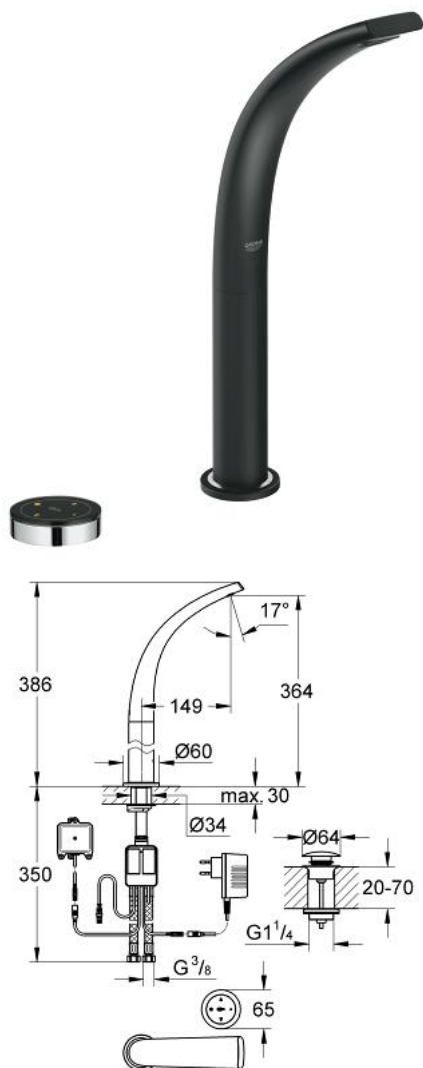

36 044 KS0 GROHE ONDUS BATERIE LAVOAR DIGITALĂ

DESCRIEREA PRODUSULUI

- Colour: velvet black
- pentru lavoare înalte
- instalare pe o singură gaură
- panou de comandă radio cu atingere tactilă
- cu baterie cu litiu durabilă de 3V CR-2032
- unitate funcțională
- senzor de temperatură încorporat
- priză cu alimentare electrică de la rețea 230 V AC / 6 V DC
- baterie de rezervă încorporată
- baterie litiu 6V, tip CR-P2
- Dispozitiv de îndreptare debit GROHE Ondus
- set ventil de scurgere cu Push-Open 1 1/4"
- racorduri flexibile de conectare la apă
- limitator debit 6l/min
- programabil, închidere automată de siguranță (cu setare inițială)
- certificat CE
- protecție tip:
- robinet IP 66
- priză cu alimentare electrică de la rețea IP 40
- unitate baterie IP 66
- panou de operare IP 57

36 044 KS0 GROHE ONDUS BATERIE LAVOAR DIGITALĂ

PIESE DE SCHIMB , august 2008 – now

- 1: Dispozitiv de îndreptare debit (Spare part-nr. 65620K00)
- 2: Set de fixare (Spare part-nr. 48003000)
- 3: șurub de strângere (Spare part-nr. 6554100M)
- 4: dispozitiv manual de amestec (Spare part-nr. 45990000)
- 4.1: șurub de strângere (Spare part-nr. 6554100M)
- 5: Senzor de temperatura (Spare part-nr. 42349000)
- 6: Garnitură de evacuare (Spare part-nr. 65807KS0)
- 6.1: Niplu (Spare part-nr. 45986KS0)
- 7: Carcasă pentru baterie (Spare part-nr. 42741000)
- 7.1: Baterie (Spare part-nr. 42886000)
- 8: panou de funcționare (Spare part-nr. 65724KS0)
- 9: Ștecher pentru alimentare la rețea 230 V (Spare part-nr. 65790000)
- 10: Ștecher pentru alimentare la rețea 110-240 V (Spare part-nr. 36078000)*