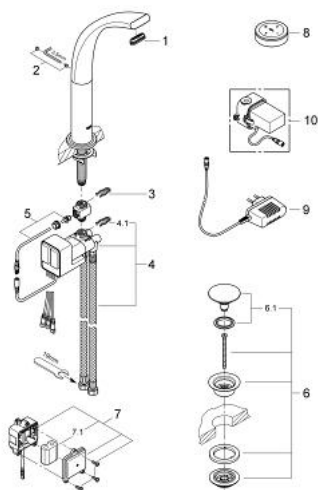

36 044 KS0 GROHE ONDUS BATERIE LAVOAR DIGITALĂ

DESCRIEREA PRODUSULUI

- Colour: velvet black
- pentru lavoare înalte
- instalare pe o singură gaură
- panou de comandă radio cu atingere tactilă
- cu baterie cu litiu durabilă de 3V CR-2032
- unitate funcțională
- senzor de temperatură încorporat
- priză cu alimentare electrică de la rețea 230 V AC / 6 V DC
- baterie de rezervă încorporată
- baterie litiu 6V, tip CR-P2
- Dispozitiv de îndreptare debit GROHE Ondus
- set ventil de scurgere cu Push-Open 1 1/4"
- racorduri flexibile de conectare la apă
- limitator debit 6l/min
- programabil, închidere automată de siguranță (cu setare inițială)
- certificat CE
- protecție tip:
- robinet IP 66
- priză cu alimentare electrică de la rețea IP 40
- unitate baterie IP 66
- panou de operare IP 57

36 044 KS0 GROHE ONDUS BATERIE LAVOAR DIGITALĂ

PIESE DE SCHIMB , august 2008 – now

- 1: Dispozitiv de îndreptare debit (Spare part-nr. 65620K00)
- 2: Set de fixare (Spare part-nr. 48003000)
- 3: șurub de strângere (Spare part-nr. 6554100M)
- 4: dispozitiv manual de amestec (Spare part-nr. 45990000)
- 4.1: șurub de strângere (Spare part-nr. 6554100M)
- 5: Senzor de temperatura (Spare part-nr. 42349000)
- 6: Garnitură de evacuare (Spare part-nr. 65807KS0)
- 6.1: Niplu (Spare part-nr. 45986KS0)
- 7: Carcasă pentru baterie (Spare part-nr. 42741000)
- 7.1: Baterie (Spare part-nr. 42886000)
- 8: panou de funcționare (Spare part-nr. 65724KS0)
- 9: Ștecher pentru alimentare la rețea 230 V (Spare part-nr. 65790000)
- 10: Ștecher pentru alimentare la rețea 110-240 V (Spare part-nr. 36078000)*