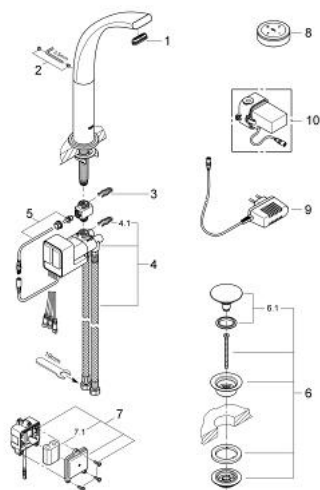

36 044 LS0 GROHE ONDUS BATERIE LAVOAR DIGITALĂ

DESCRIEREA PRODUSULUI

- Colour: moon white
- pentru lavoare înalte
- instalare pe o singură gaură
- panou de comandă radio cu atingere tactilă
- cu baterie cu litiu durabilă de 3V CR-2032
- unitate funcțională
- senzor de temperatură încorporat
- priză cu alimentare electrică de la rețea 230 V AC / 6 V DC
- baterie de rezervă încorporată
- baterie litiu 6V, tip CR-P2
- Dispozitiv de îndreptare debit GROHE Ondus
- set ventil de scurgere cu Push-Open 1 1/4"
- racorduri flexibile de conectare la apă
- limitator debit 6l/min
- programabil, închidere automată de siguranță (cu setare inițială)
- certificat CE
- protecție tip:
- robinet IP 66
- priză cu alimentare electrică de la rețea IP 40
- unitate baterie IP 66
- panou de operare IP 57

36 044 LS0 GROHE ONDUS BATERIE LAVOAR DIGITALĂ

PIESE DE SCHIMB , august 2008 – now

- 1: Dispozitiv de îndreptare debit (Spare part-nr. 65620LN0)
- 2: Set de fixare (Spare part-nr. 48003000)
- 3: șurub de strângere (Spare part-nr. 6554100M)
- 4: dispozitiv manual de amestec (Spare part-nr. 45990000)
- 4.1: șurub de strângere (Spare part-nr. 6554100M)
- 5: Senzor de temperatura (Spare part-nr. 42349000)
- 6: Garnitură de evacuare (Spare part-nr. 65807LS0)
- 6.1: Niplu (Spare part-nr. 45986LS0)
- 7: Carcasă pentru baterie (Spare part-nr. 42741000)
- 7.1: Baterie (Spare part-nr. 42886000)
- 8: panou de funcționare (Spare part-nr. 65724LS0)
- 9: Ștecher pentru alimentare la rețea 230 V (Spare part-nr. 65790000)
- 10: Ștecher pentru alimentare la rețea 110-240 V (Spare part-nr. 36078000)*