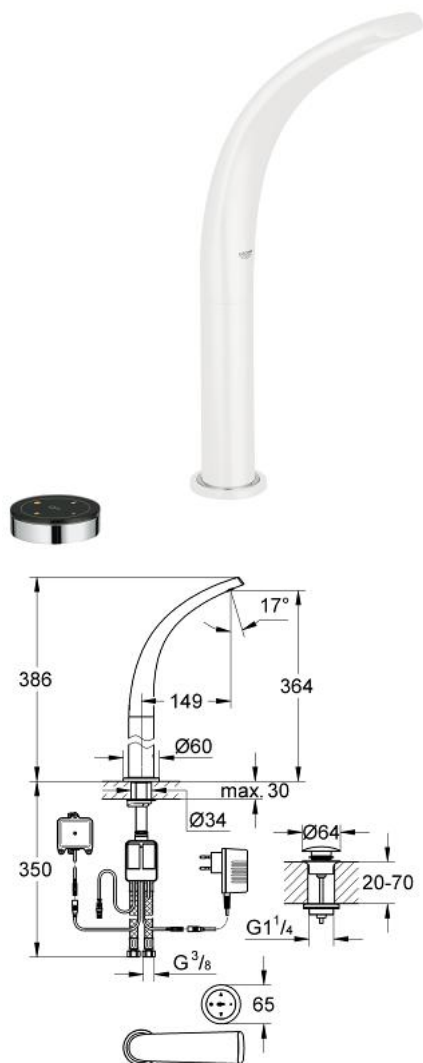

36 044 LS0 GROHE ONDUS BATERIE LAVOAR DIGITALĂ

DESCRIEREA PRODUSULUI

- Colour: moon white
- pentru lavoare înalte
- instalare pe o singură gaură
- panou de comandă radio cu atingere tactilă
- cu baterie cu litiu durabilă de 3V CR-2032
- unitate funcțională
- senzor de temperatură încorporat
- priză cu alimentare electrică de la rețea 230 V AC / 6 V DC
- baterie de rezervă încorporată
- baterie litiu 6V, tip CR-P2
- Dispozitiv de îndreptare debit GROHE Ondus
- set ventil de scurgere cu Push-Open 1 1/4"
- racorduri flexibile de conectare la apă
- limitator debit 6l/min
- programabil, închidere automată de siguranță (cu setare inițială)
- certificat CE
- protecție tip:
- robinet IP 66
- priză cu alimentare electrică de la rețea IP 40
- unitate baterie IP 66
- panou de operare IP 57

36 044 LS0 GROHE ONDUS BATERIE LAVOAR DIGITALĂ

PIESE DE SCHIMB , august 2008 – now

- 1: Dispozitiv de îndreptare debit (Spare part-nr. 65620LN0)
- 2: Set de fixare (Spare part-nr. 48003000)
- 3: șurub de strângere (Spare part-nr. 6554100M)
- 4: dispozitiv manual de amestec (Spare part-nr. 45990000)
- 4.1: șurub de strângere (Spare part-nr. 6554100M)
- 5: Senzor de temperatura (Spare part-nr. 42349000)
- 6: Garnitură de evacuare (Spare part-nr. 65807LS0)
- 6.1: Niplu (Spare part-nr. 45986LS0)
- 7: Carcasă pentru baterie (Spare part-nr. 42741000)
- 7.1: Baterie (Spare part-nr. 42886000)
- 8: panou de funcționare (Spare part-nr. 65724LS0)
- 9: Ștecher pentru alimentare la rețea 230 V (Spare part-nr. 65790000)
- 10: Ștecher pentru alimentare la rețea 110-240 V (Spare part-nr. 36078000)*